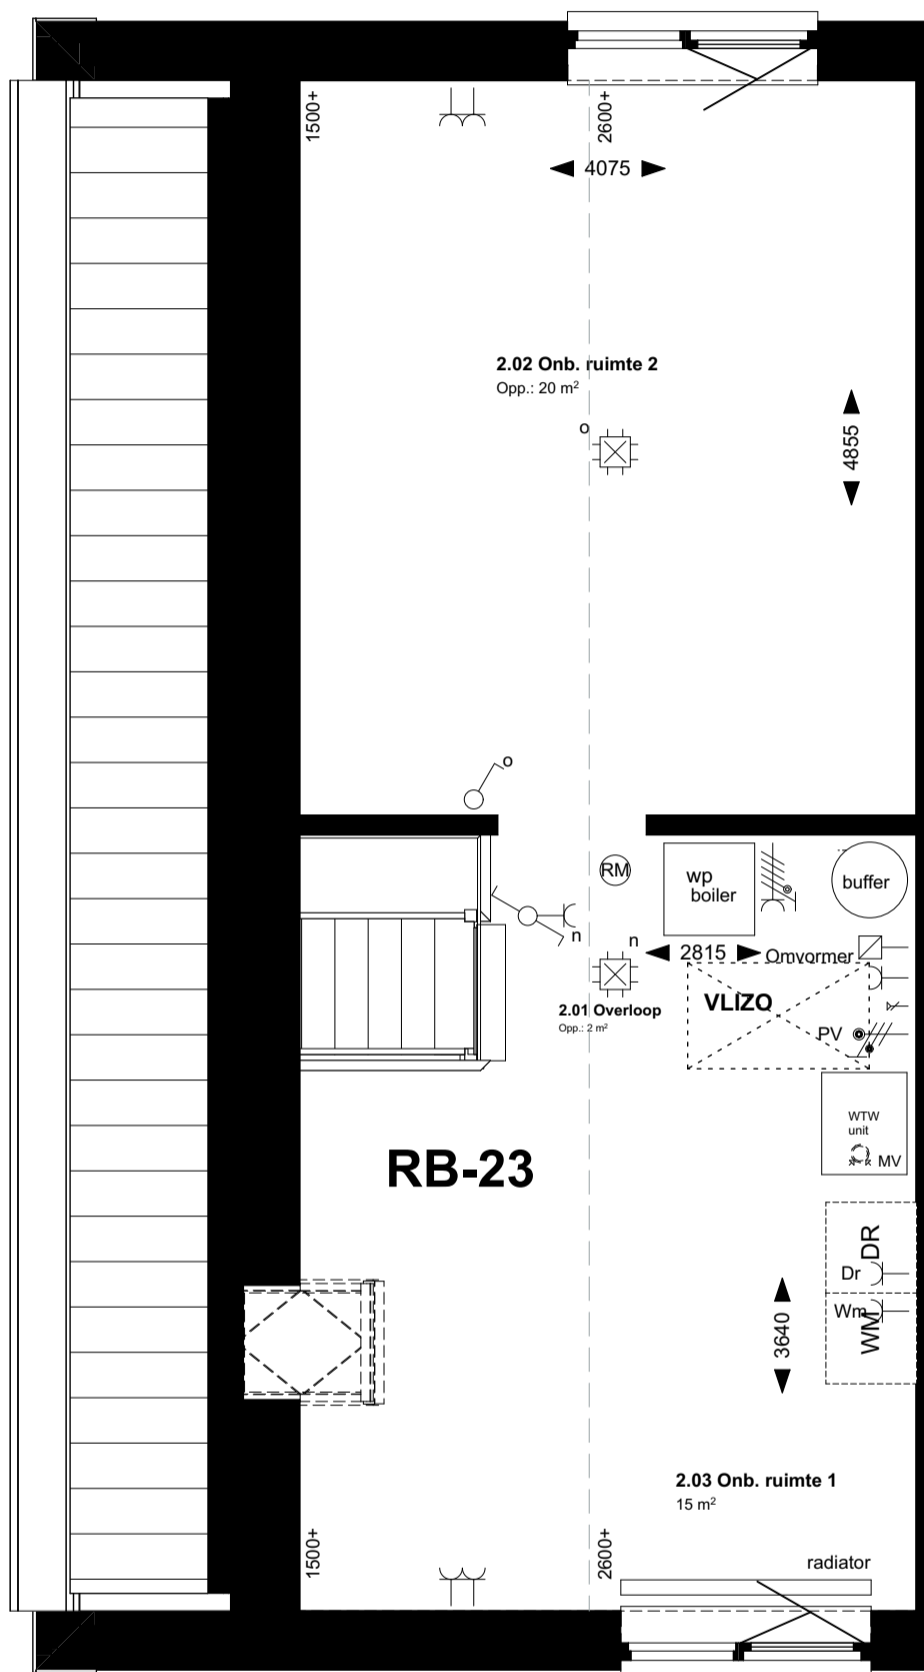

RB-23 dakraam (78 x 118 cm)

2e verdieping

Renvooi electra conform NEN 1010

Elektra

- Bel
- Wandlichtpunt
- Aansluitpunt armatuur
- Plafondlichtpunt
- Plafondlichtpunt (LED)
- enkelpolige schakelaar
- dubbelpolige schakelaar
- enkele wandcontactdoos geaard
- dubbele wandcontactdoos geaard
- brandmelder
- PV-omvormer
- aardingsmatje
- centraal aardpunt

Symbolen ventilatie

- MV Mechanische ventilatie aanvoer
- MV Mechanische ventilatie afvoer

Aansluitpunten keuken/techniek

- Kookgroep 2f
- aansluiting combimagnetron
- aansluiting koelkast
- aansluiting vaatwasser
- aansluiting wasmachine
- aansluiting afzuigkap
- aansluiting droger
- aansluiting wasmachine
- thermostaataansluiting
- Tappunt incl. wasmachinekraan
- Loze aansluiting warmtepomp
- Loze aansluiting (tot aan meterkast)

Symbolen sanitair/gas/water

- Afvoer/douche drain
- Vloerverwarmingsverdeler
- el. rad. elektrische radiator
- Aansluiting warmtepomp
- Boilervat

ag nova
ARCHITECTEN

AGNOVA Architecten
Paulus Borstraat 43
3812 TA Amersfoort
033 455 4004
www.agnova.nl

VanWonen vastgoedontwikkeling
Willemsvaart 21
8019 AB Zwolle
038 303 3600
www.vanwonen.com

Bnrs: 141

project Drachtstervaart, Drachten
getekend 28-06-2022
gewijzigd 04-07-2022

schaal 1:50
formaat A3
werk 17584