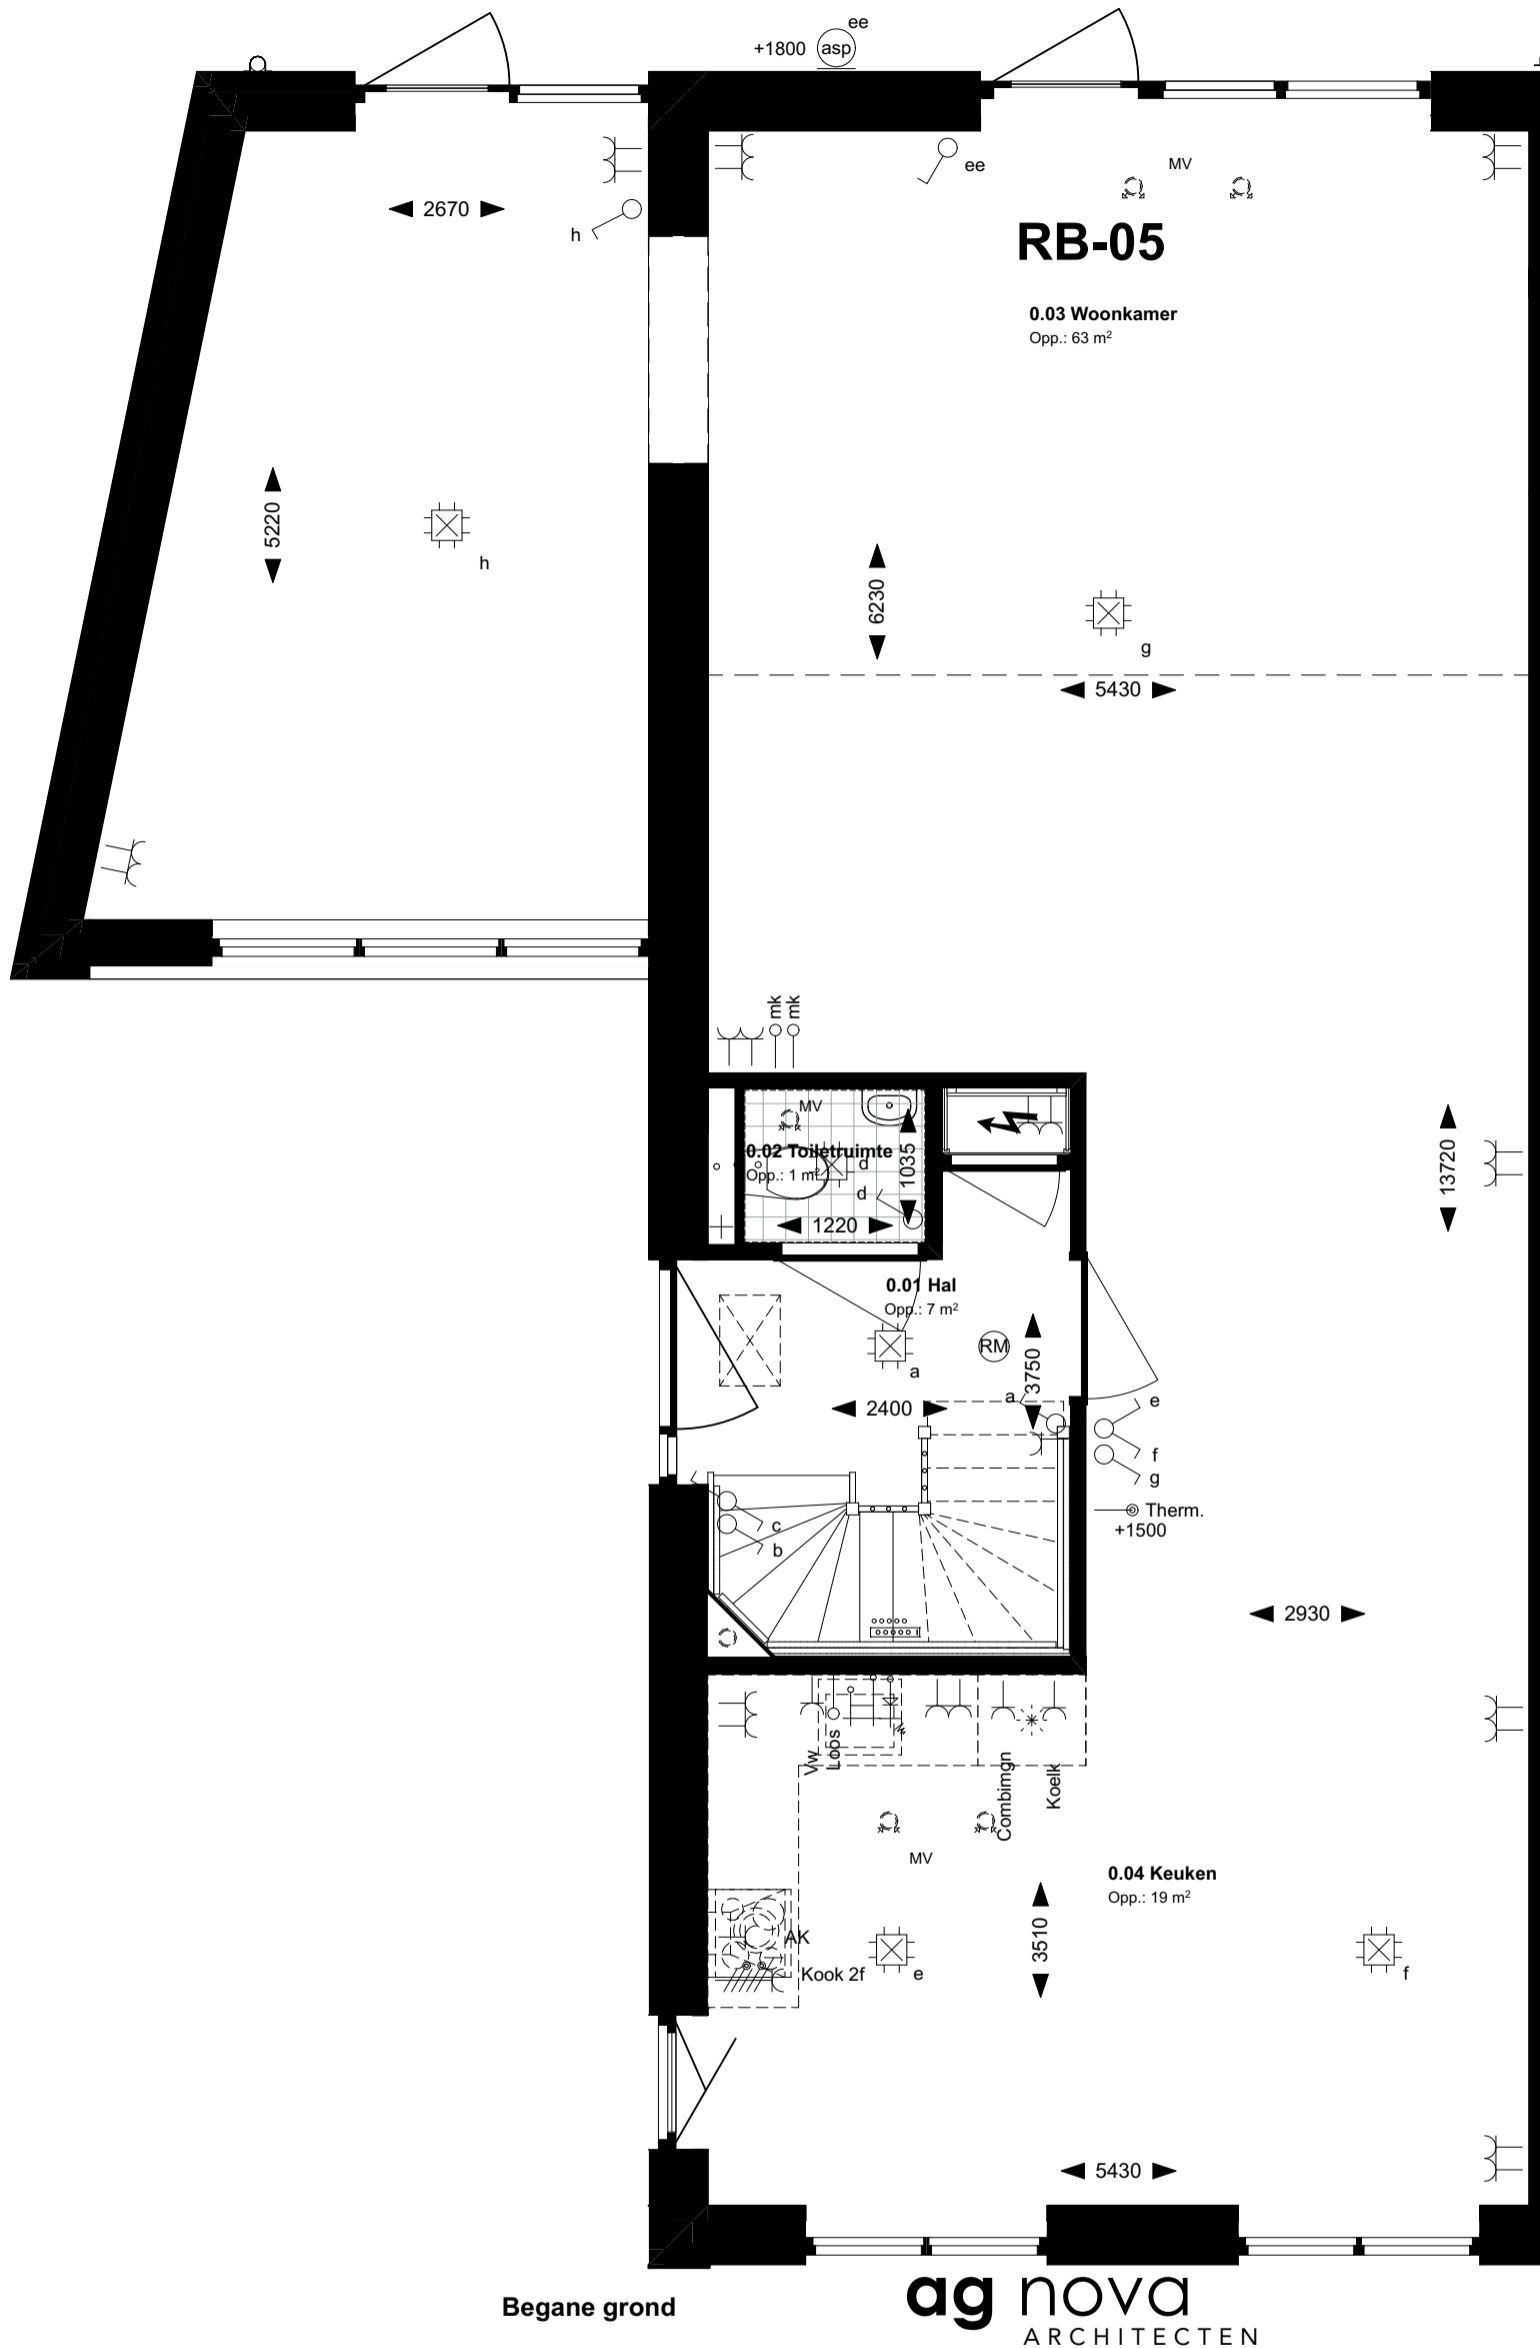

RB-05 uitbouw 2,4m

Renvooi electra conform NEN 1010

Elektra

- Bel
- Wandlichtpunt
- Aansluitpunt armatuur
- Plafondlichtpunt
- Plafondlichtpunt (LED)
- enkelpolige schakelaar
- wisselschakelaar
- dubbelpolige schakelaar
- enkele wandcontactdoos geaard
- dubbele wandcontactdoos geaard
- brandmelder
- PV-omvormer
- aardingsmatje
- centraal aardpunt

Symbolen ventilatie

- MV Mechanische ventilatie aanvoer
- MV Mechanische ventilatie afvoer

Aansluitpunten keuken/techniek

- Kookgroep 2f
- aansluiting combimagnetron
- aansluiting koelkast
- aansluiting vaatwasser
- aansluiting wasmachine
- aansluiting afzuigkap
- aansluiting droger
- aansluiting wasmachine
- thermostaataansluiting
- Tappunt incl. wasmachinekraan
- Loze aansluiting warmtepomp
- Loze aansluiting (tot aan meterkast)

Symbolen sanitair/gas/water

- Afvoer/douche drain
- Vloerverwarmingsverdeler
- elektrische radiator
- Aansluiting warmtepomp
- Boilervat

Begane grond

ag nova
ARCHITECTEN

Bnrs: 141

AGNOVA Architecten
Paulus Borstraat 43
3812 TA Amersfoort
033 455 4004
www.agnova.nl

VanWonen vastgoedontwikkeling
Willemsvaart 21
8019 AB Zwolle
038 303 3600
www.vanwonen.com

project Drachtstervaart, Drachten
getekend 28-06-2022
gewijzigd 04-07-2022

schaal 1:50
formaat A3
werk 17584