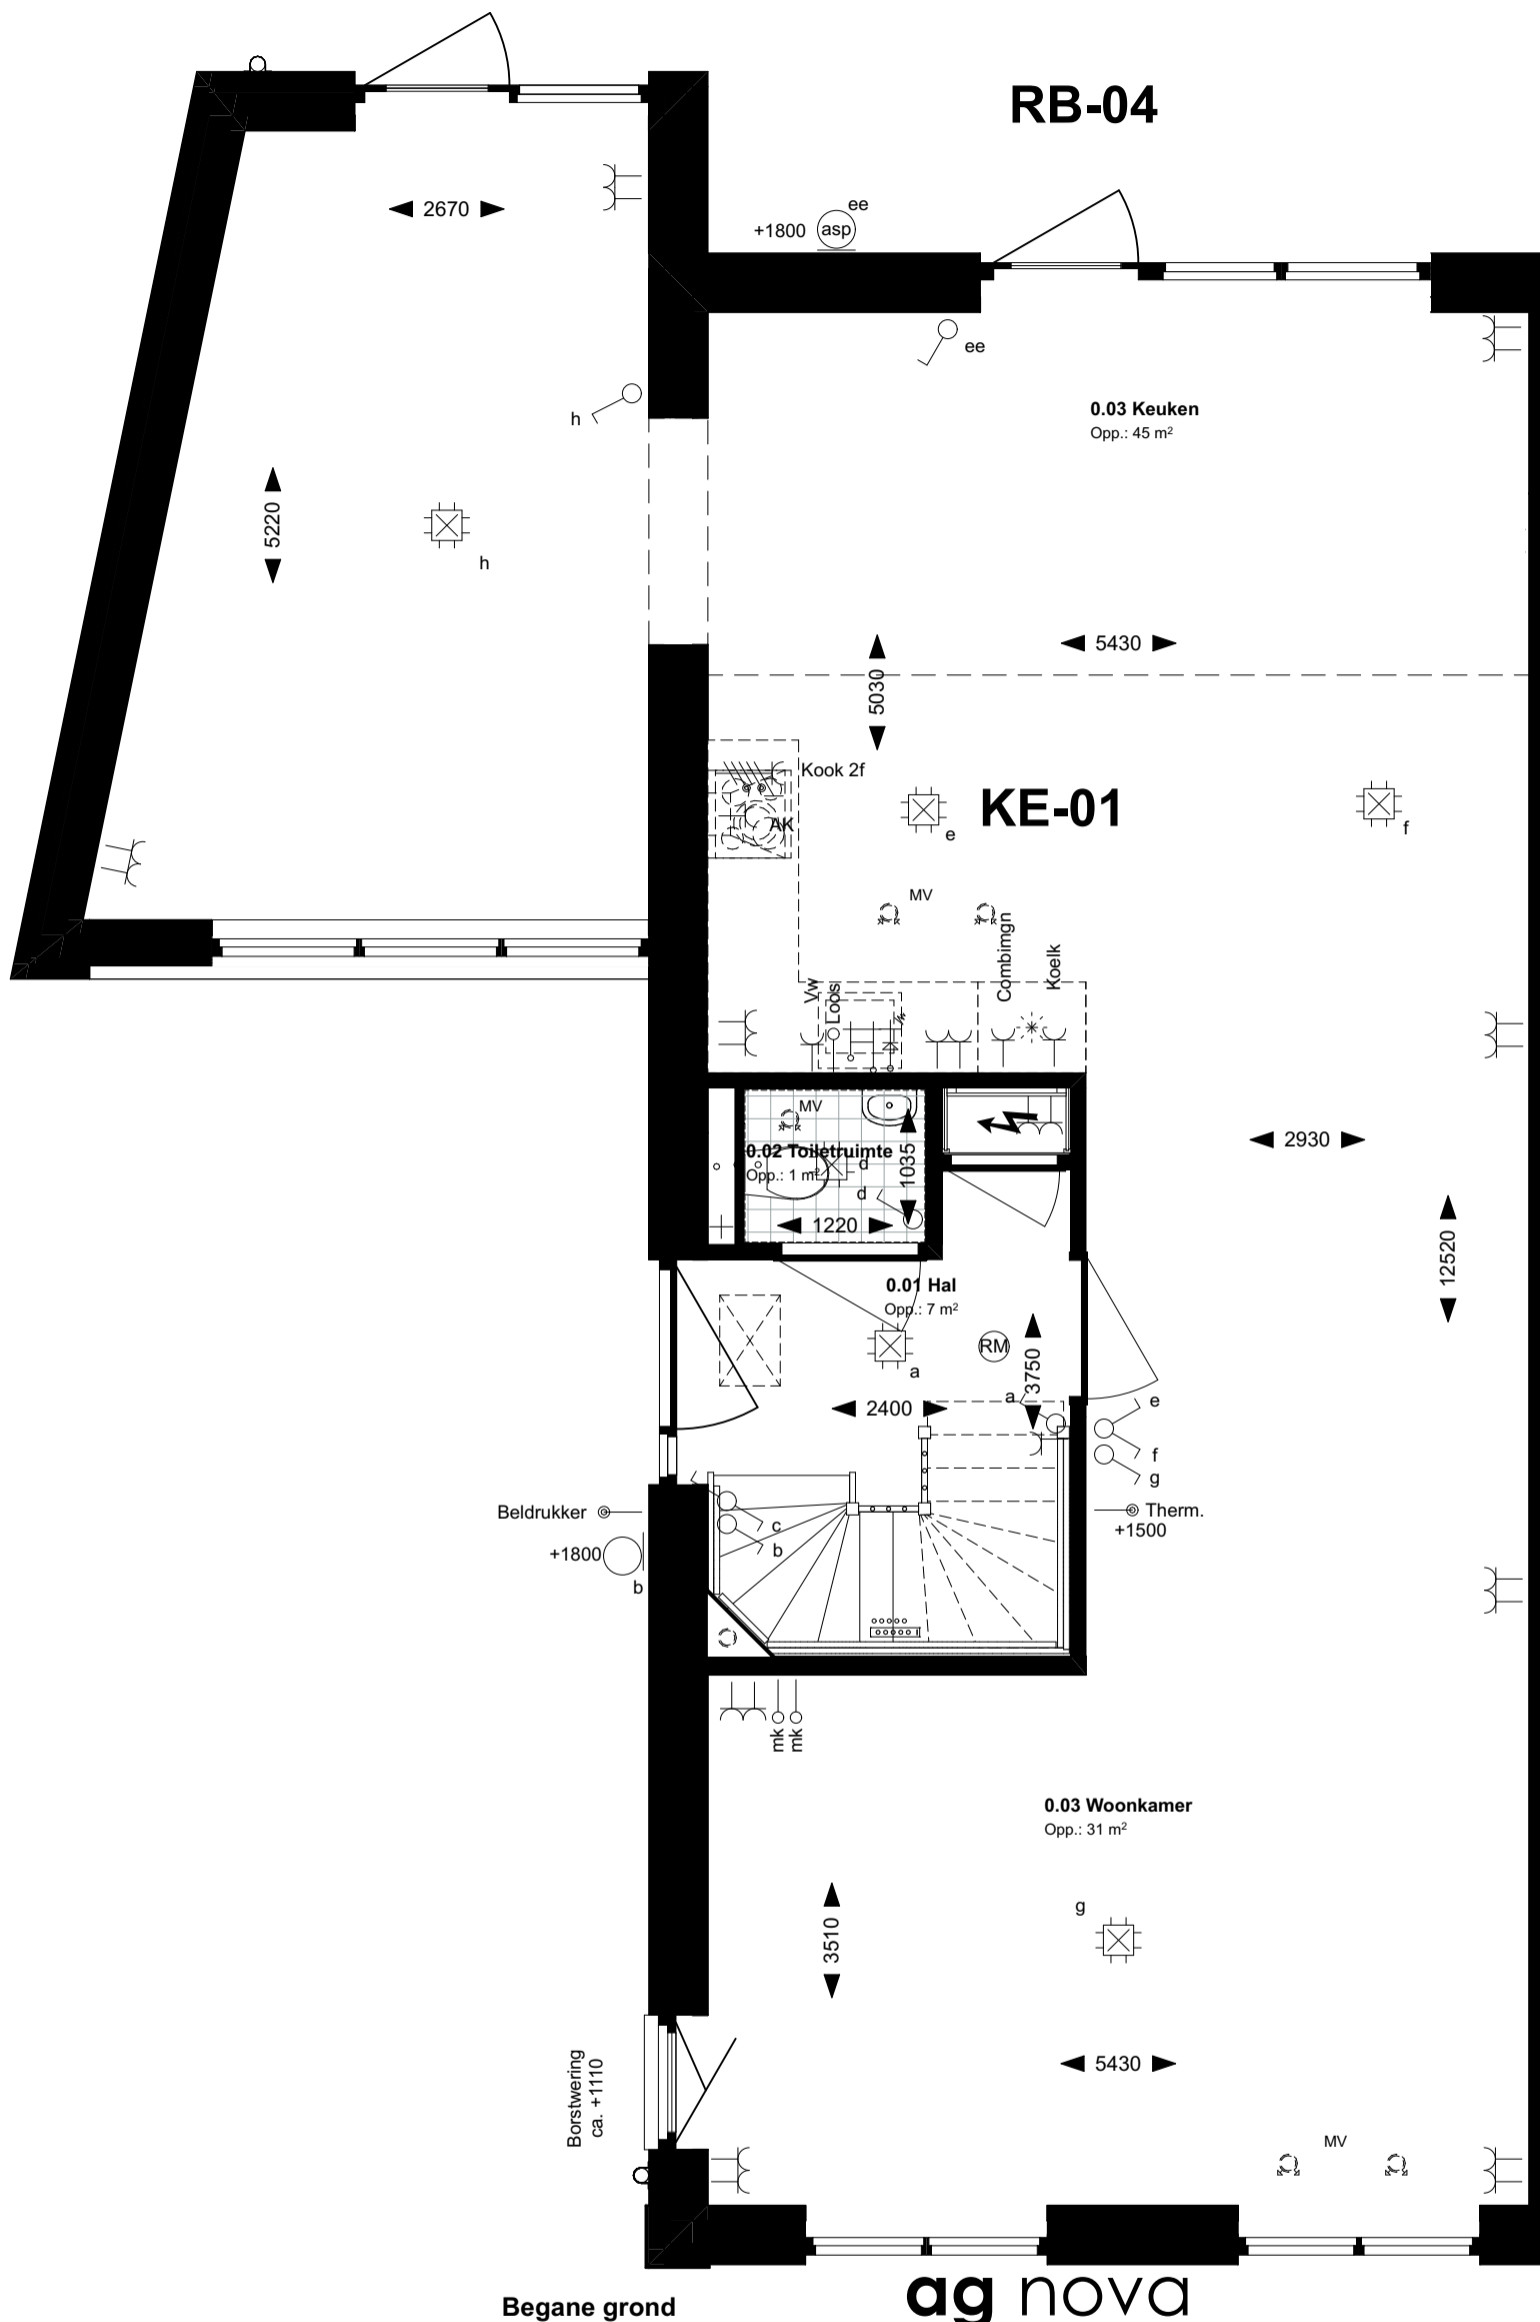

RB-04 uitbouw 1,2m / KE-01 keukenopstelling verplaatsen

Renvooi electra conform NEN 1010

Elektra

- Bel
- Wandlichtpunt
- Ansluitpunt armatuur
- Plafondlichtpunt
- Plafondlichtpunt (LED)
- enkelpolige schakelaar
- wisselschakelaar
- dubbelpolige schakelaar
- enkele wandcontactdoos geaard
- dubbele wandcontactdoos geaard
- brandmelder
- PV-omvormer
- aardingsmatje
- centraal aardpunt

Symbolen ventilatie

- MV Mechanische ventilatie aanvoer
- MV Mechanische ventilatie afvoer

Aansluitpunten keuken/techniek

- Kookgroep 2f
- aansluiting combimagnetron
- aansluiting koelkast
- aansluiting vaatwasser
- aansluiting wasmachine
- aansluiting afzuigkap
- aansluiting droger
- aansluiting wasmachine
- thermostaataansluiting
- Tappunt incl. wasmachinekraan
- Loze aansluiting warmtepomp
- Loze aansluiting (tot aan meterkast)

Symbolen sanitair/gas/water

- Afvoer/douche drain
- Vloerverwarmingsverdeler
- elektrische radiator
- Aansluiting warmtepomp
- Boilervat

ag nova
ARCHITECTEN

Bnrs: 141

AGNOVA Architecten
Paulus Borstraat 43
3812 TA Amersfoort
033 455 4004
www.agnova.nl

VanWonen vastgoedontwikkeling
Willemsvaart 21
8019 AB Zwolle
038 303 3600
www.vanwonen.com

project Drachtstervaart, Drachten
getekend 28-06-2022
gewijzigd 04-07-2022

schaal 1:50
formaat A3
werk 17584