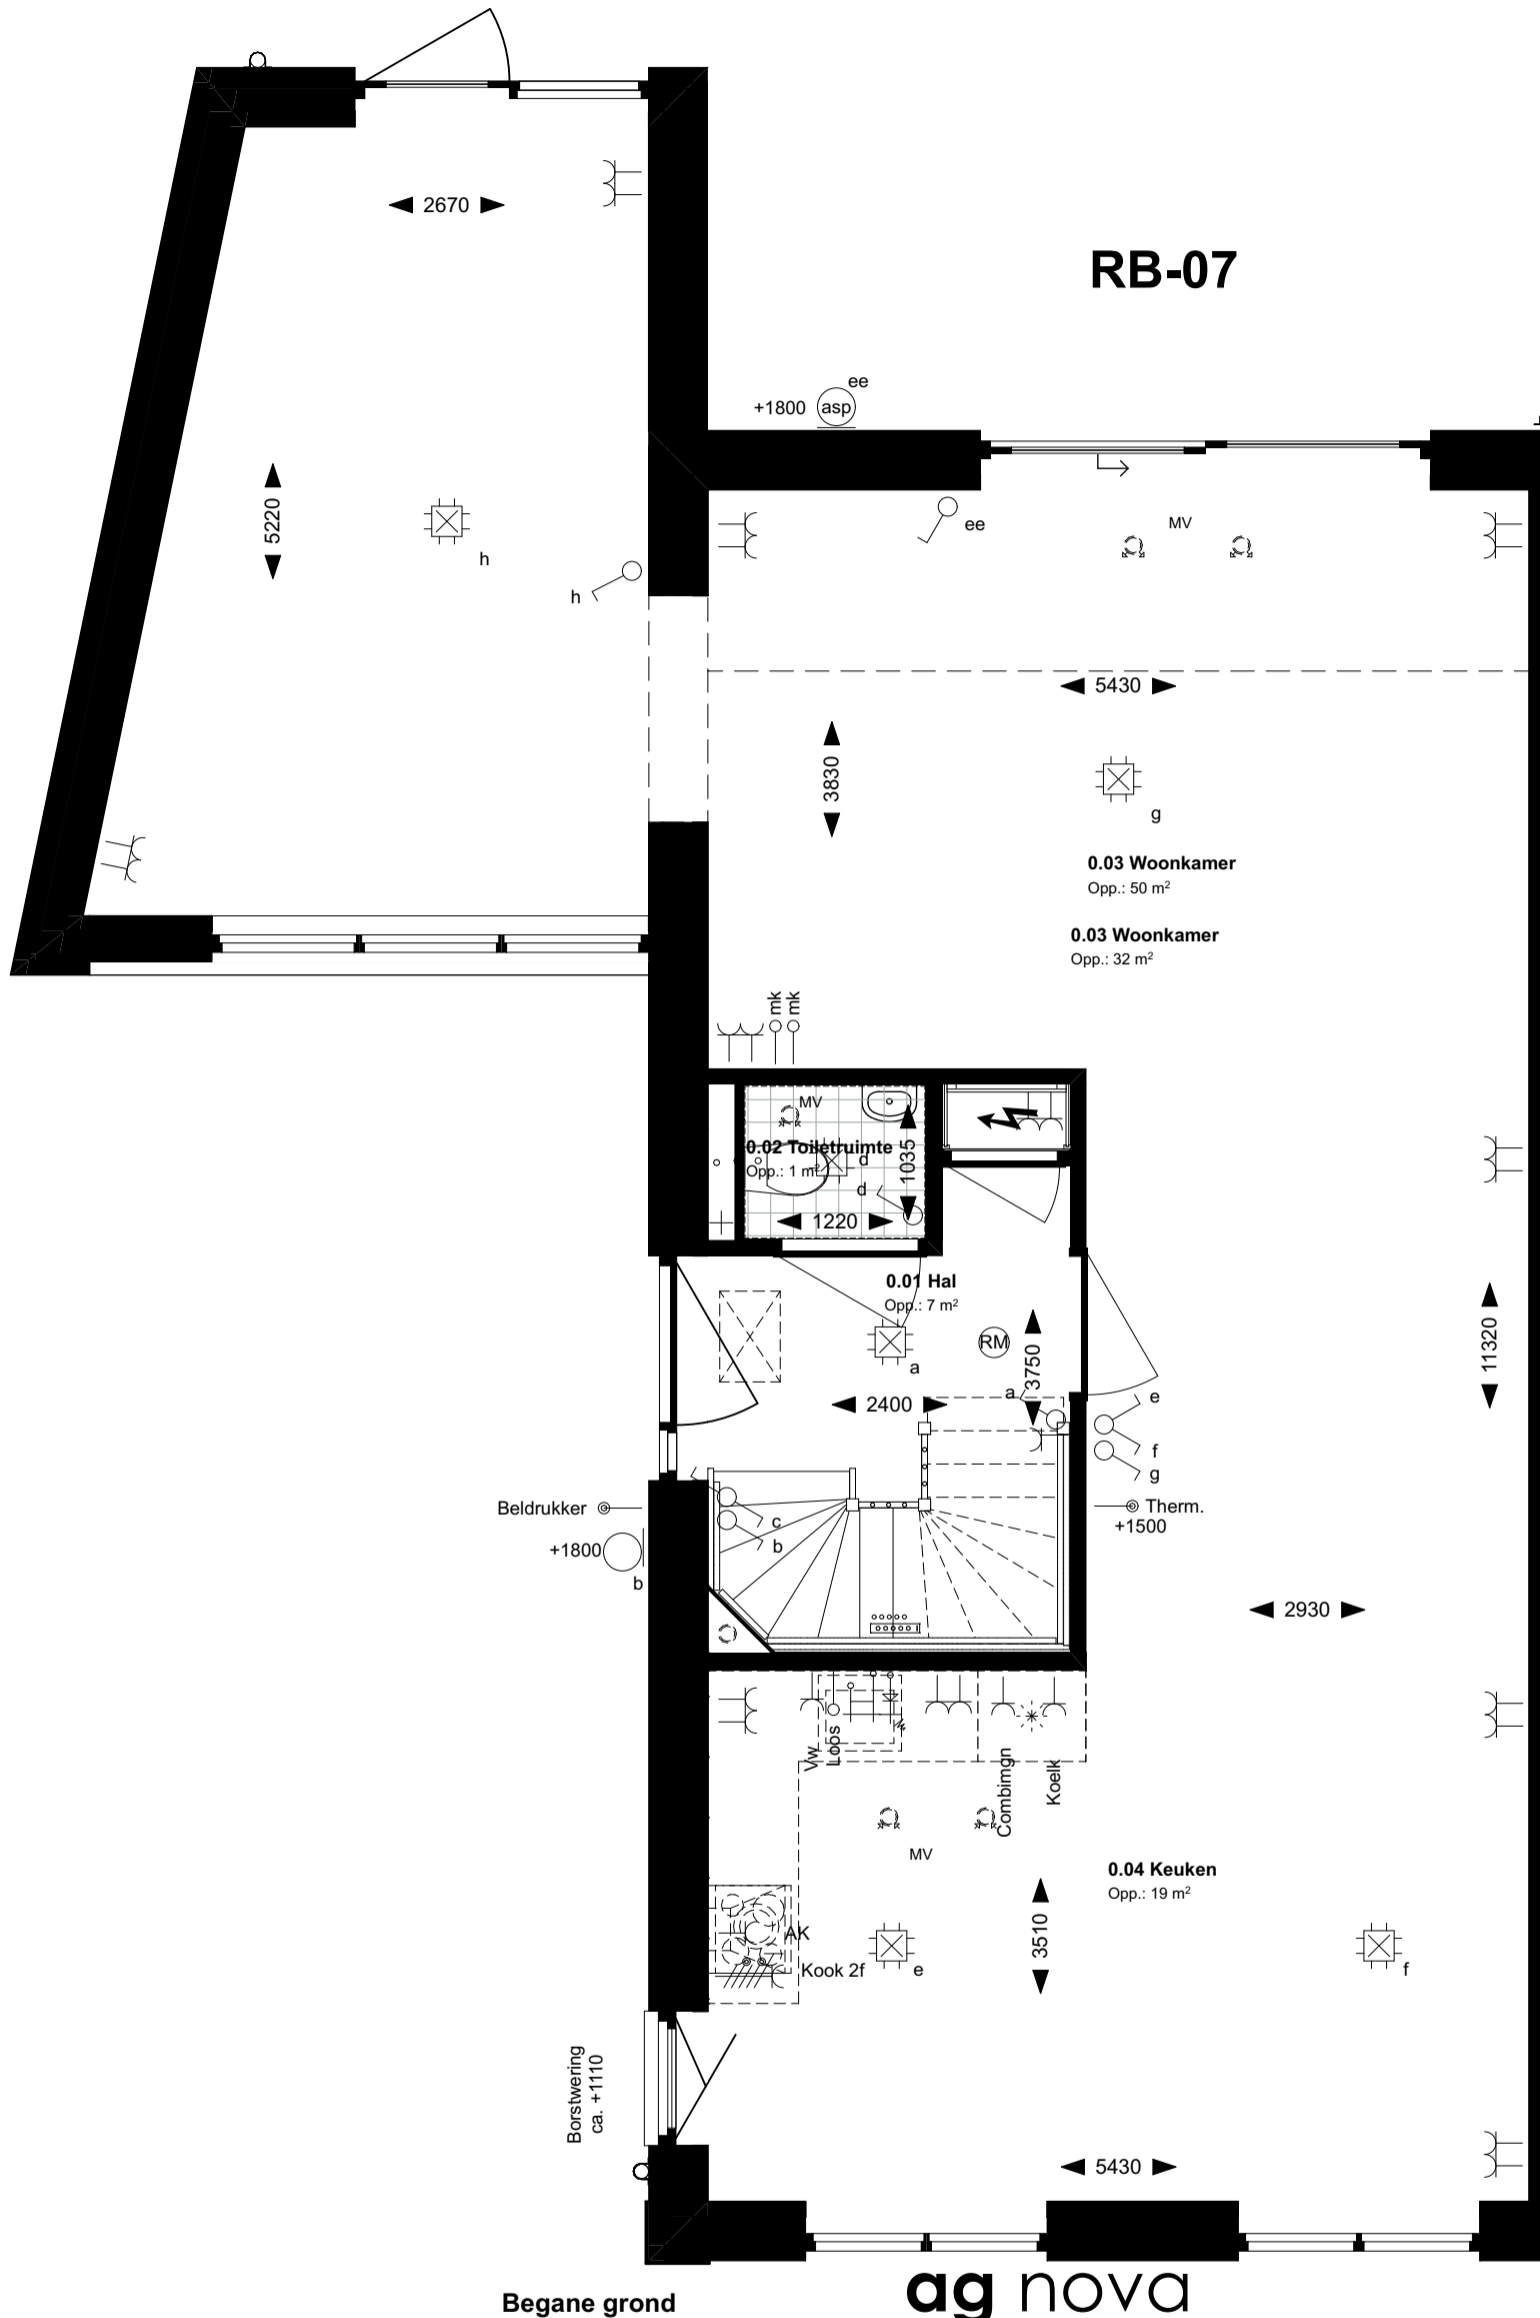

RB-07 schuifpui achtergevel

Renvooi electra conform NEN 1010

Elektra

- Bel
- Wandlichtpunt
- Aansluitpunt armatuur
- Plafondlichtpunt
- Plafondlichtpunt (LED)
- enkelpolige schakelaar
- dubbelpolige schakelaar
- enkele wandcontactdoos geaard
- dubbele wandcontactdoos geaard
- brandmelder
- PV-omvormer
- aardingsmatje
- centraal aardpunt

Symbolen ventilatie

- MV Mechanische ventilatie aanvoer
- MV Mechanische ventilatie afvoer

Aansluitpunten keuken/techniek

- Kookgroep 2f
- aansluiting combimagnetron
- aansluiting koelkast
- aansluiting vaatwasser
- aansluiting wasmachine
- aansluiting afzuigkap
- aansluiting droger
- aansluiting wasmachine
- thermostaataansluiting
- Tappunt incl. wasmachinekraan
- Loze aansluiting warmtepomp
- Loze aansluiting (tot aan meterkast)

Symbolen sanitair/gas/water

- Afvoer/douche drain
- Vloerverwarmingsverdeler
- elektrische radiator
- Aansluiting warmtepomp
- Boilervat

Begane grond

ag nova
ARCHITECTEN

Bnrs: 141

AGNOVA Architecten
Paulus Borstraat 43
3812 TA Amersfoort
033 455 4004
www.agnova.nl

VanWonen vastgoedontwikkeling
Willemsvaart 21
8019 AB Zwolle
038 303 3600
www.vanwonen.com

project Drachtstervaart, Drachten
getekend 28-06-2022
gewijzigd 04-07-2022

schaal 1:50
formaat A3
werk 17584