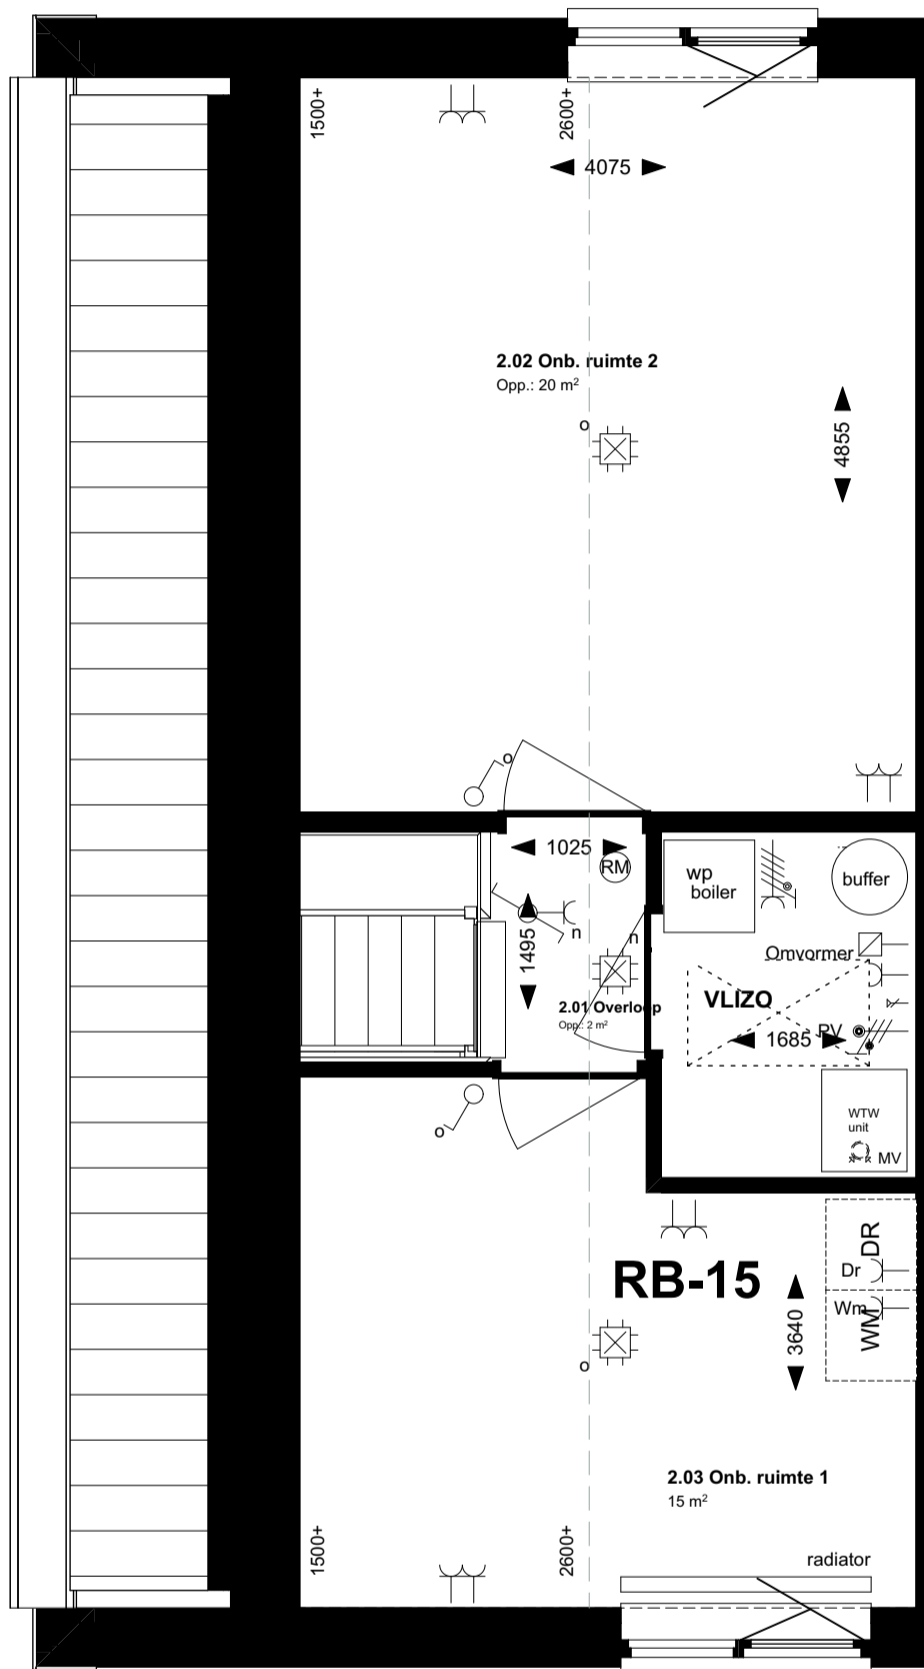

RB-15 indeling zolder

2e verdieping

Renvooi electra conform NEN 1010

Elektra

- Bel
- Wandlichtpunt
- Aansluitpunt armatuur
- Plafondlichtpunt
- Plafondlichtpunt (LED)
- enkelpolige schakelaar
- wisselschakelaar
- dubbelpolige schakelaar
- enkele wandcontactdoos geaard
- dubbele wandcontactdoos geaard
- brandmelder
- PV-omvormer
- aardingsmatje
- centraal aardpunt

Symbolen ventilatie

- MV Mechanische ventilatie aanvoer
- MV Mechanische ventilatie afvoer

Aansluitpunten keuken/techniek

- Kookgroep 2f
- aansluiting combimagnetron
- aansluiting koelkast
- aansluiting vaatwasser
- aansluiting wasmachine
- aansluiting afzuigkap
- aansluiting droger
- aansluiting wasmachine
- thermostaataansluiting
- Tappunt incl. wasmachinekraan
- Loze aansluiting warmtepomp
- Loze aansluiting (tot aan meterkast)

Symbolen sanitair/gas/water

- Afvoer/douche drain
- Vloerverwarmingsverdeler
- el. rad. elektrische radiator
- Aansluiting warmtepomp
- boiler Boilervat

ag nova
ARCHITECTEN

AGNOVA Architecten
Paulus Borstraat 43
3812 TA Amersfoort
033 455 4004
www.agnova.nl

VanWonen vastgoedontwikkeling
Willemsvaart 21
8019 AB Zwolle
038 303 3600
www.vanwonen.com

Bnrs: 141

project Drachtstervaart, Drachten
getekend 28-06-2022
gewijzigd 04-07-2022

schaal 1:50
formaat A3
werk 17584