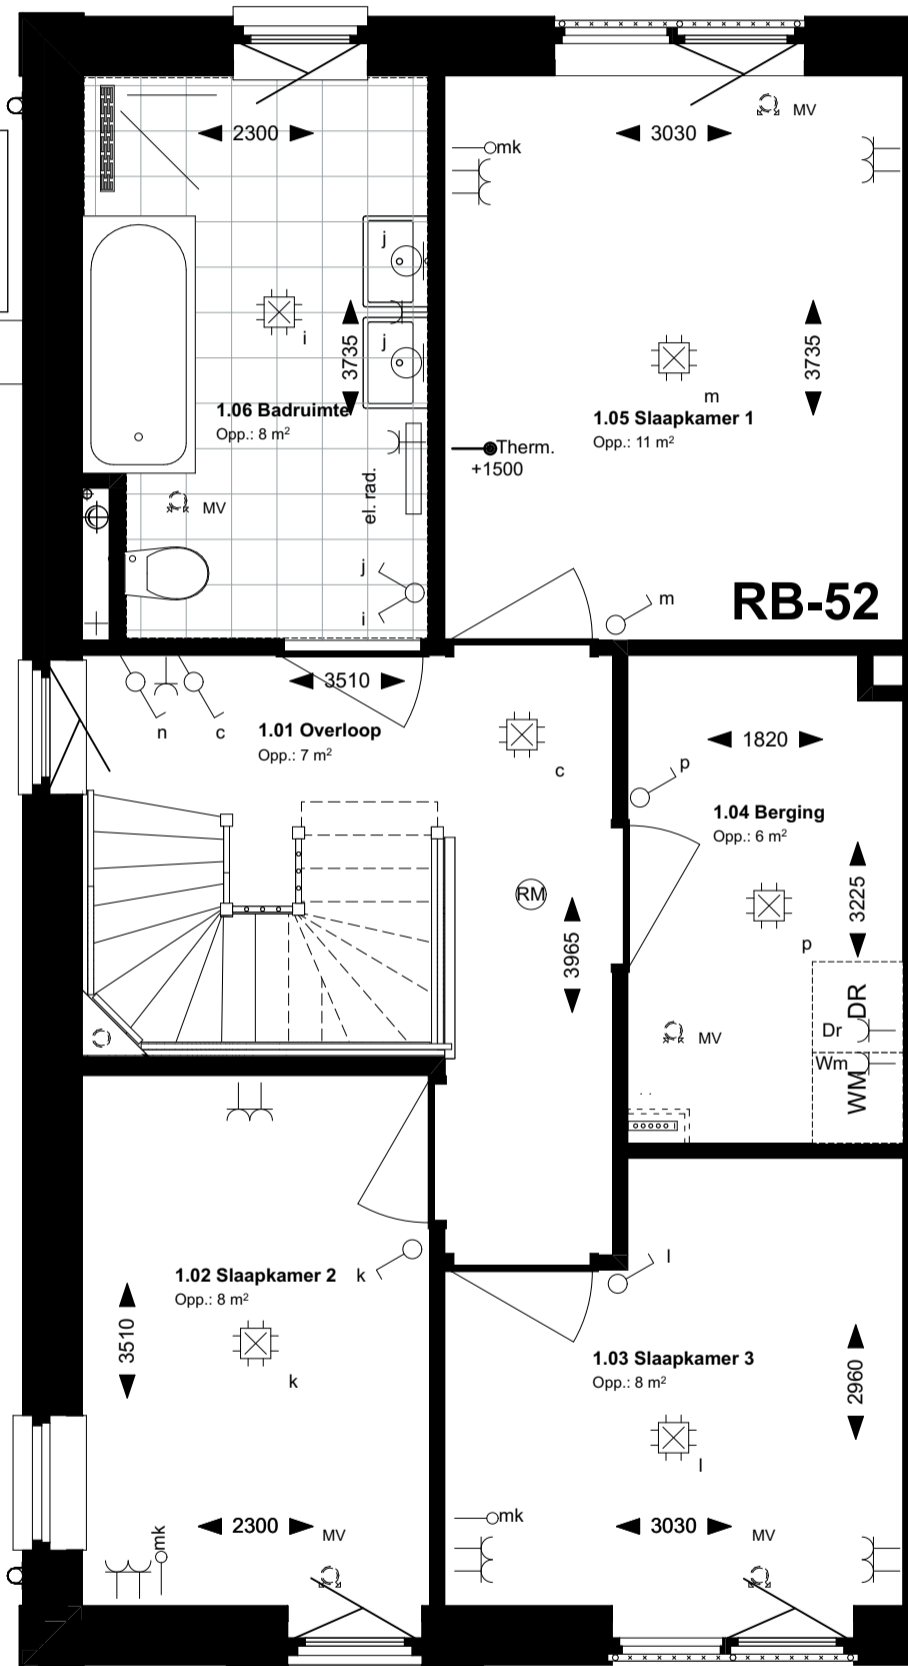

RB-52 Opstelplaats wasmachine in de berging

Renvooi electra conform NEN 1010

Elektra

- Bel
- Wandlichtpunt
- Aansluitpunt armatuur
- Plafondlichtpunt
- Plafondlichtpunt (LED)
- enkelpolige schakelaar
- wisselschakelaar
- dubbelpolige schakelaar
- enkele wandcontactdoos geaard
- dubbele wandcontactdoos geaard
- brandmelder
- PV-omvormer
- aardingsmatje
- centraal aardpunt

Symbolen ventilatie

- MV Mechanische ventilatie aanvoer
- MV Mechanische ventilatie afvoer

Aansluitpunten keuken/techniek

- Kookgroep 2f
- aansluiting combimagnetron
- aansluiting koelkast
- aansluiting vaatwasser
- aansluiting wasmachine
- aansluiting afzuigkap
- aansluiting droger
- aansluiting wasmachine
- thermostaataansluiting
- Tappunt incl. wasmachinekraan
- Loze aansluiting warmtepomp
- Loze aansluiting (tot aan meterkast)

Symbolen sanitair/gas/water

- Afvoer/douche drain
- Vloerverwarmingsverdeler
- el. rad. elektrische radiator
- Aansluiting warmtepomp
- boiler
- Boilervat

1e verdieping

Bnrs: 141

ag nova
ARCHITECTEN

AGNOVA Architecten
Paulus Borstraat 43
3812 TA Amersfoort
033 455 4004
www.agnova.nl

VANWONEN

IN DE LUWTE
DRACHTSTERVAART

VanWonen vastgoedontwikkeling
Willemsvaart 21
8019 AB Zwolle
038 303 3600
www.vanwonen.com

project Drachtstervaart, Drachten
getekend 28-06-2022
gewijzigd 04-07-2022

schaal 1:50
formaat A3
werk 17584