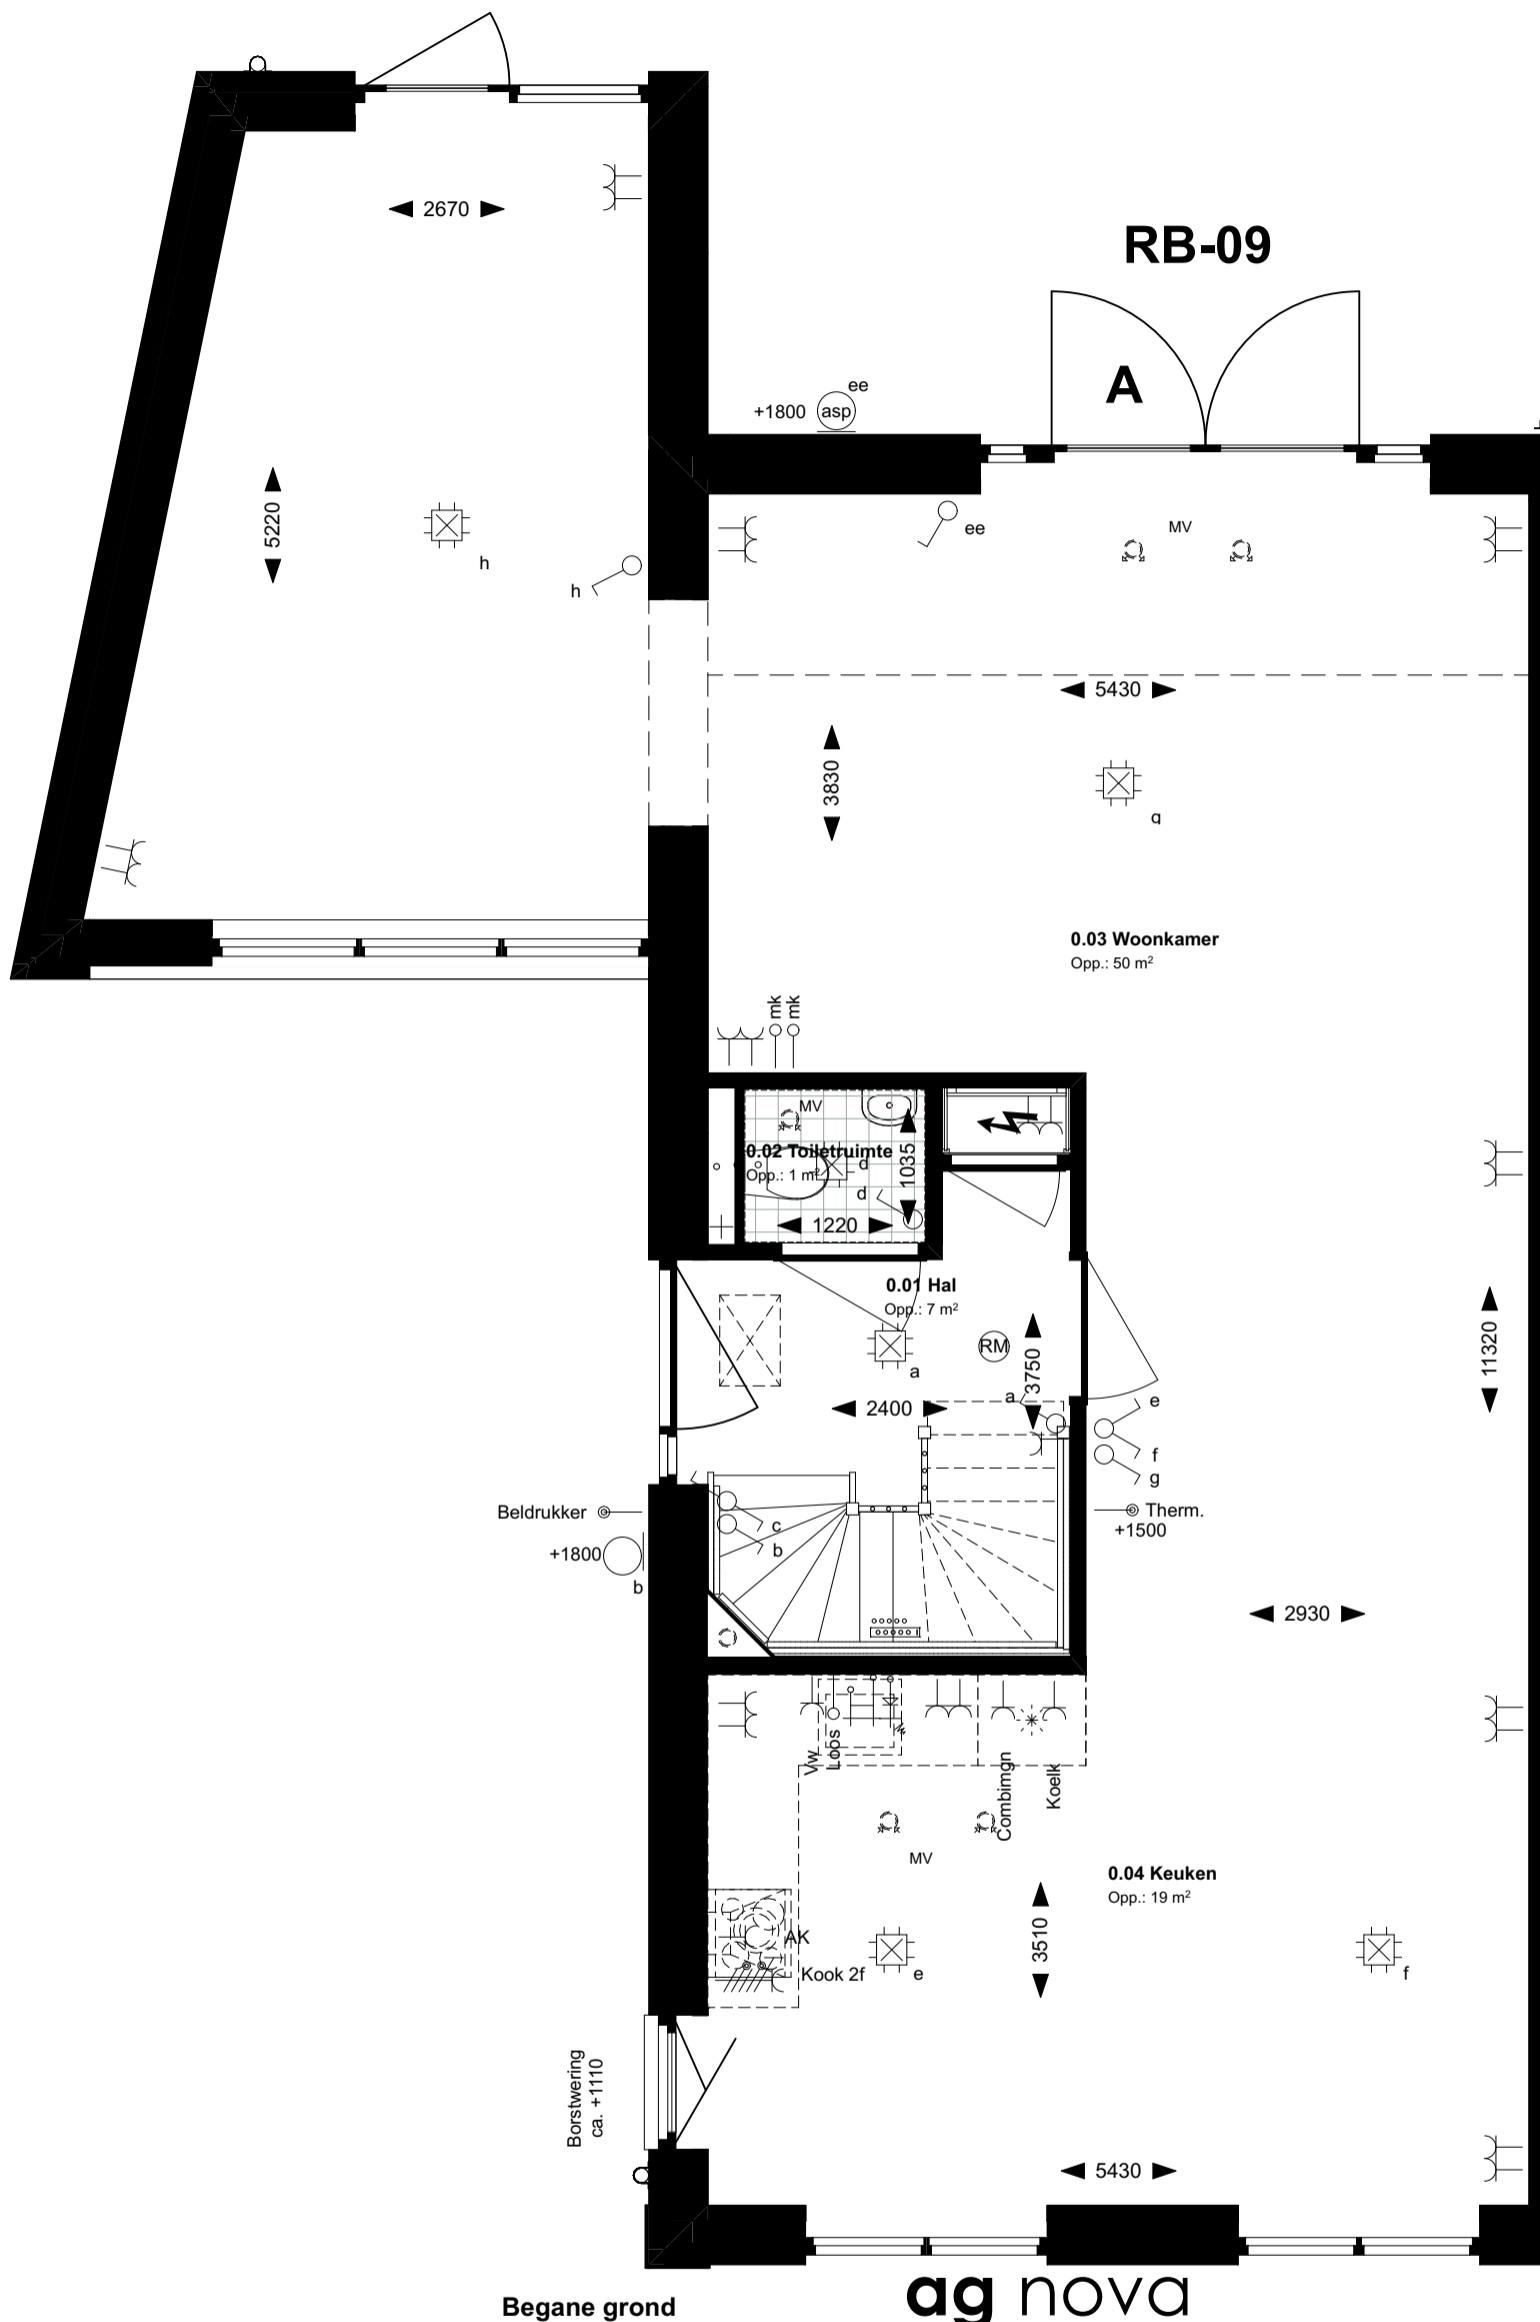

RB-09 tuindeuren achtergevel

Renvooi electra conform NEN 1010

Elektra

- Bel
- Wandlichtpunt
- Aansluitpunt armatuur
- Plafondlichtpunt
- Plafondlichtpunt (LED)
- enkelpolige schakelaar
- wisselschakelaar
- dubbelpolige schakelaar
- enkele wandcontactdoos geaard
- dubbele wandcontactdoos geaard
- brandmelder
- PV-omvormer
- aardingsmatje
- centraal aardpunt

Symbolen ventilatie

- MV Mechanische ventilatie aanvoer
- MV Mechanische ventilatie afvoer

Aansluitpunten keuken/techniek

- Kookgroep 2f
- aansluiting combimagnetron
- aansluiting koelkast
- aansluiting vaatwasser
- aansluiting wasmachine
- aansluiting afzuigkap
- aansluiting droger
- aansluiting wasmachine
- thermostaataansluiting
- Tappunt incl. wasmachinekraan
- Loze aansluiting warmtepomp
- Loze aansluiting (tot aan meterkast)

Symbolen sanitair/gas/water

- Afvoer/douche drain
- Vloerverwarmingsverdeler
- el. rad. elektrische radiator
- Aansluiting warmtepomp
- Boilervat

Begane grond

ag nova
ARCHITECTEN

Bnrs: 141

AGNOVA Architecten
Paulus Borstraat 43
3812 TA Amersfoort
033 455 4004
www.agnova.nl

VanWonen vastgoedontwikkeling
Willemsvaart 21
8019 AB Zwolle
038 303 3600
www.vanwonen.com

project Drachtstervaart, Drachten
getekend 28-06-2022
gewijzigd 04-07-2022

schaal 1:50
formaat A3
werk 17584