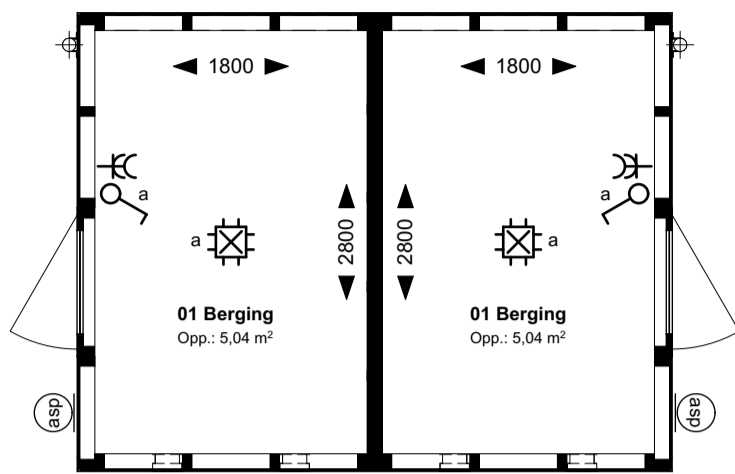

# Berging bnr 142 t/m 145

Bnr 142 & 144

Bnr 143 & 145

**Begane grond**

**Rechterzijgevel berging**

**Voorgevel berging**

**Linkerzijgevel berging**

**Achtergevel berging**

project Drachstervaart, Drachten  
getekend 21-06-2022  
gewijzigd 04-07-2022

schaal 1:50  
formaat A3  
werk 17584