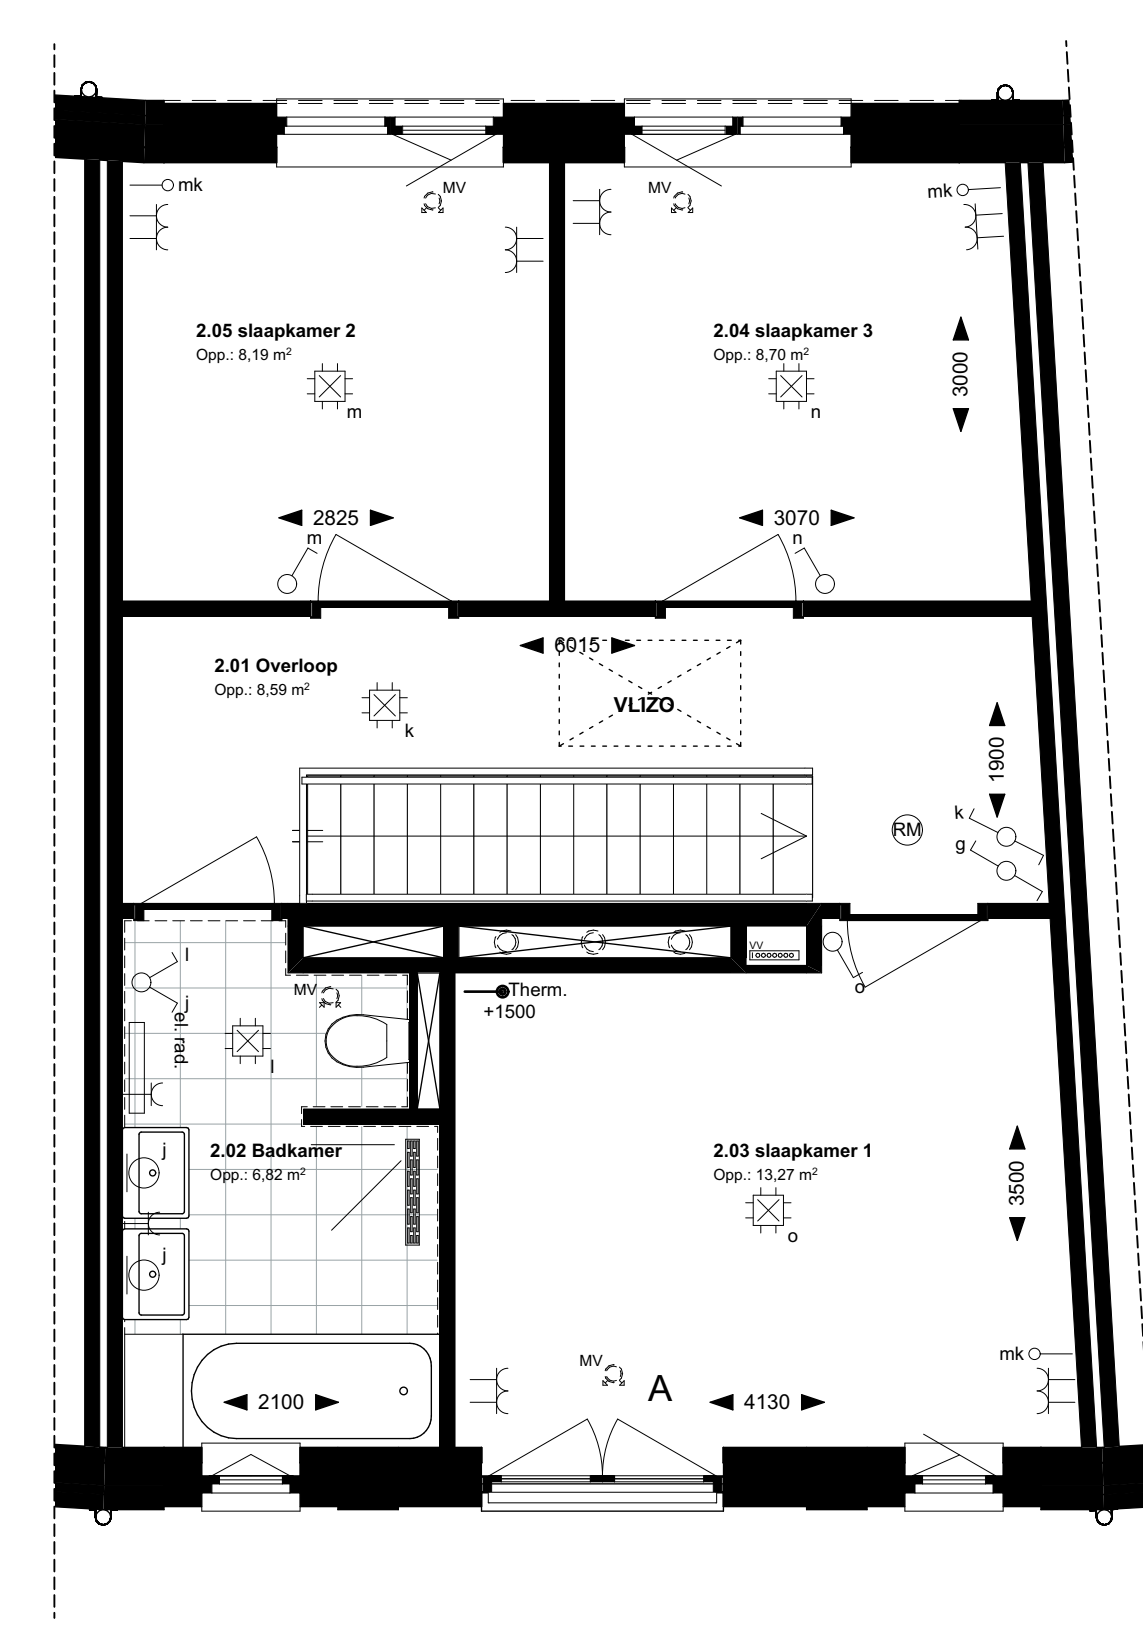

Begane grond

1e verdieping

2e verdieping

Zolder

Voorgevel

Achtergevel

Doorsnede A schuin

Renvooi electra conform NEN 1010

Elektra	Aansluitpunten keuken/techniek	Symbolen sanitair/gas/water	Symbolenlijst verwarming
⊙ Bel	⊙ Kookgroep Zf	⊙ Tappunt koud water	⊙ Vloerverwarmingverdelers
⊙ Wandtapppunt	⊙ aansluiting combinatie	⊙ Tappunt (koud + warm water)	⊙ elektrische radiator
⊙ Aansluitpunt armatuur	⊙ aansluiting koelkast	⊙ Afvoer (koud) drain	⊙ aansluiting warmtepomp
⊙ Pijfdoelwitpunt	⊙ aansluiting vaatwasser	⊙ Standaard	⊙ Boilervat
⊙ enkelpolige schakelaar	⊙ aansluiting wasmachine		
⊙ tweepolige schakelaar	⊙ aansluiting afzuigkap		
⊙ wasmachteschakelaar	⊙ aansluiting droger		
⊙ dubbelzijdige schakelaar	⊙ aansluiting wasmachine		
⊙ enkele wandcontactdoos geaard	⊙ aansluiting verwarming		
⊙ dubbele wandcontactdoos geaard	⊙ Thermisteaansluiting		
⊙ rookmeter	⊙ Tappunt ind. wasmachtesleutel		
⊙ Pijfomvormer	⊙ Looz aansluiting (bij aan meterkast)		
		Symbolen ventilatie	
		⊙ Afvoer mechanische ventilatie	
		⊙ Toevoer mechanische ventilatie	