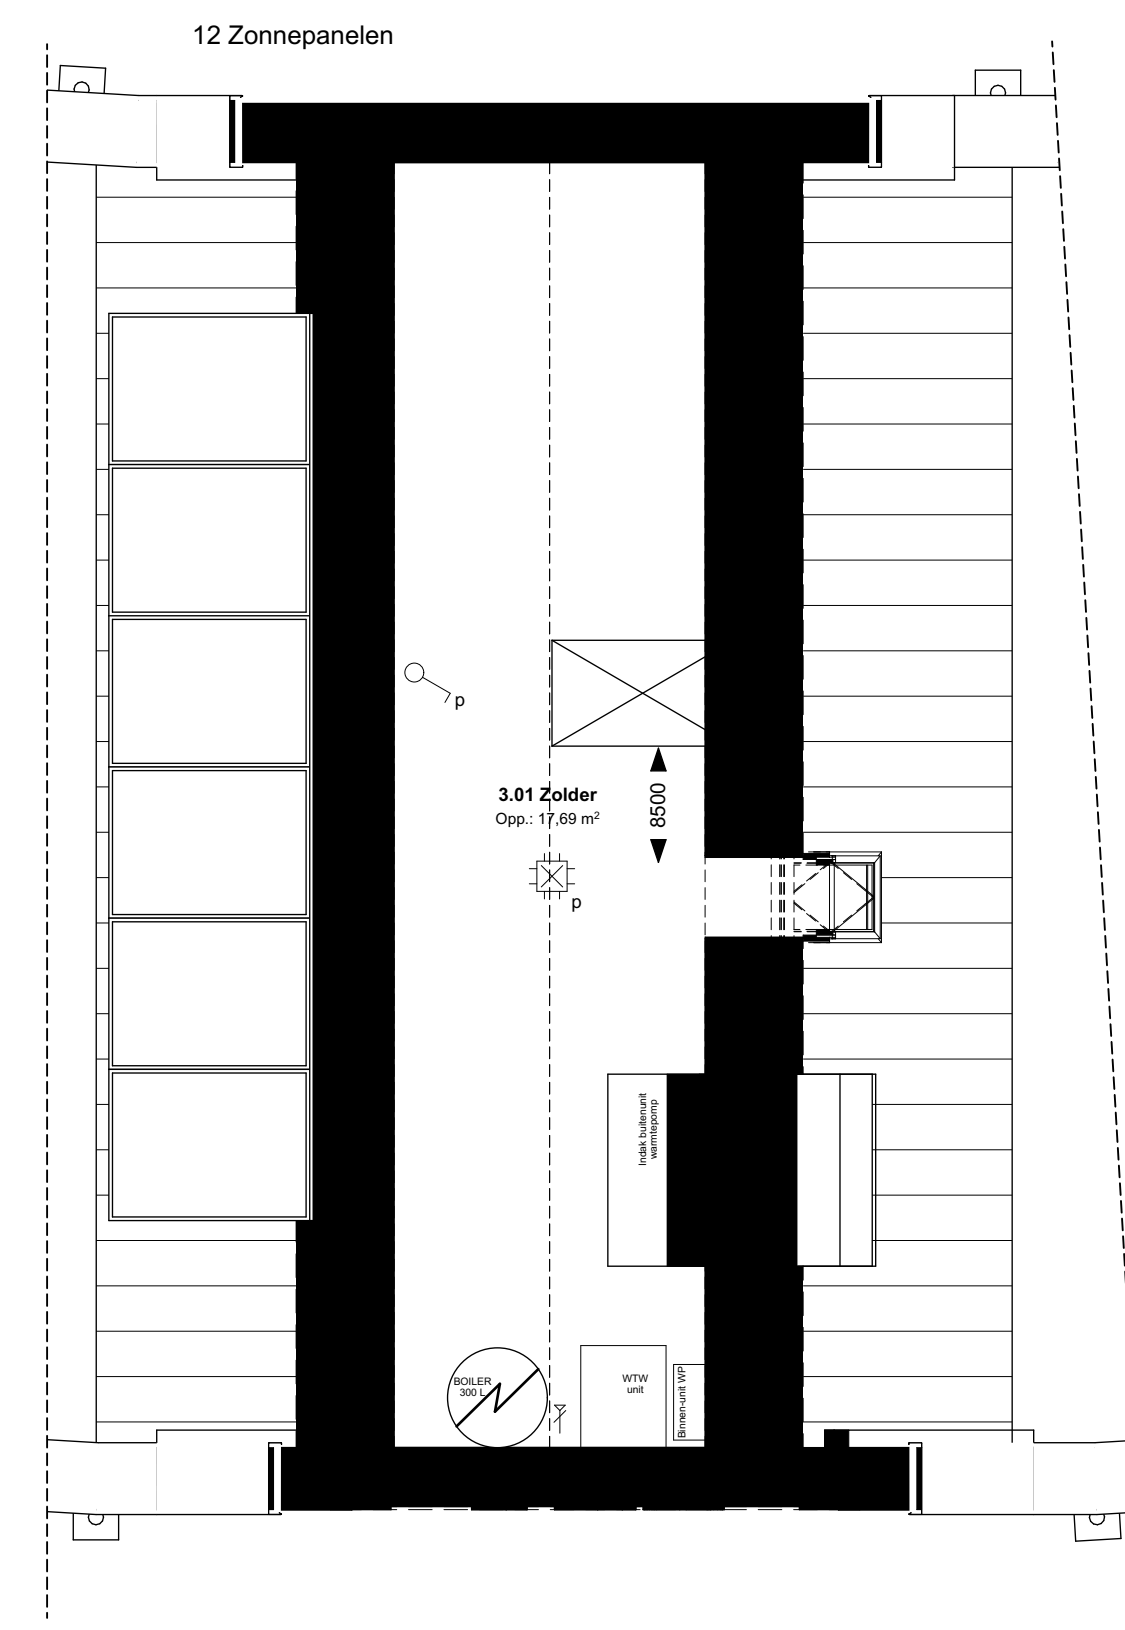

Begane grond

1e verdieping

2e verdieping

Zolder

Voorgevel

Achtergevel

Doorsnede A schuin

Renvooi electra conform NEN 1010

Elektra	Aansluitpunten keuken/techniek	Symbolen sanitair/gas/water	Symbolenlijst verwarming
⊙ Bel	⊙ Kookgroep Zf	⊙ Tappunt koud water	⊙ Vloerverwarmingverdelers
⊙ Wandtapppunt	⊙ aansluiting combinatie	⊙ Tappunt (koud + warm water)	⊙ elektrische radiator
⊙ Aansluitpunt armatuur	⊙ aansluiting koelkast	⊙ Afvoer (koud) drain	⊙ aansluiting warmtepomp
⊙ Pijfdoelwitpunt	⊙ aansluiting vaatwasser	⊙ Standaard	⊙ Boilervat
⊙ enkelpolige schakelaar	⊙ aansluiting wasmachine		
⊙ tweepolige schakelaar	⊙ aansluiting afzuigkap		
⊙ wasmachteschakelaar	⊙ aansluiting droger		
⊙ dubbelzijdige schakelaar	⊙ aansluiting wasmachine		
⊙ enkele wandcontactdoos geaard	⊙ aansluiting verwarming		
⊙ dubbele wandcontactdoos geaard	⊙ Thermisteaansluiting		
⊙ rookmeter	⊙ Tappunt ind. wasmachtesleutel		
⊙ Pijfomvormer	⊙ Looz aansluiting (bij aan meterkast)		
		Symbolen ventilatie	
		⊙ Afvoer mechanische ventilatie	
		⊙ Toevoer mechanische ventilatie	