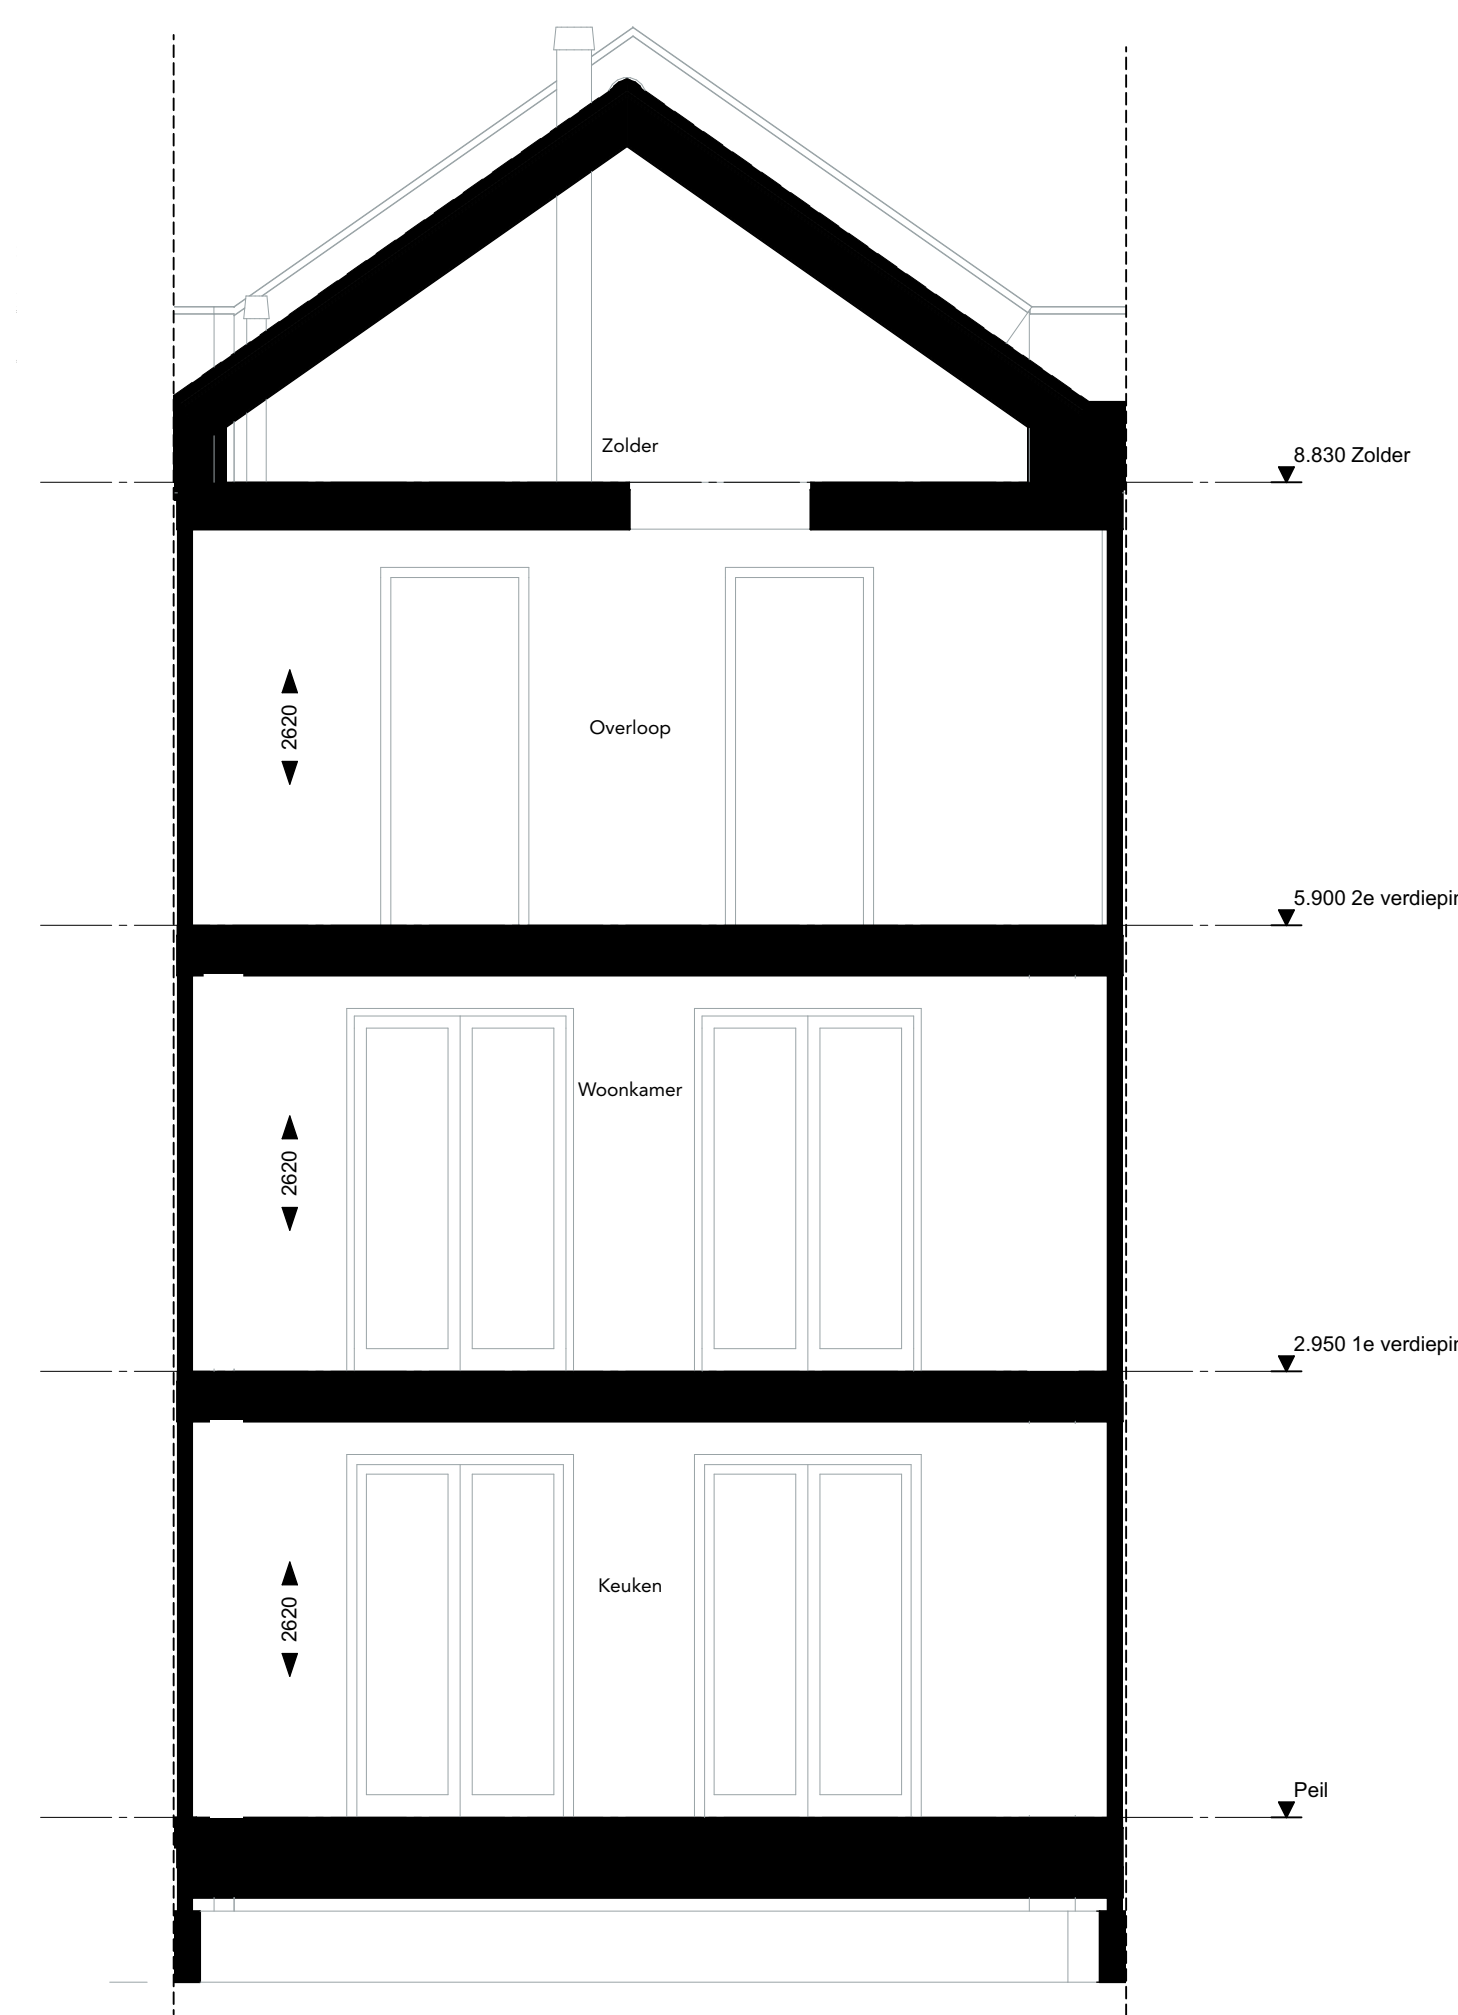

Begane grond

1e verdieping

2e verdieping

Zolder

Voorgevel

Achtergevel

Doorsnede A schuin

Renvooi electra conform NEN 1010

Elektra	Aansluitpunten keuken/techniek	Symbolen sanitair/gas/water	Symbolenlijst verwarming
⊙ Bel	⊙ Kookgroep Zf	⊙ Tappunt koud water	⊙ Vloerverwarmingverdelers
⊙ Wandtapppunt	⊙ aansluiting combinatie	⊙ Tappunt (koud + warm water)	⊙ elektrische radiator
⊙ Aansluitpunt armatuur	⊙ aansluiting koelkast	⊙ Afvoer (koud) drain	⊙ aansluiting warmtepomp
⊙ Pijfdoelwitpunt	⊙ aansluiting vaatwasser	⊙ Standaard	⊙ Boilervat
⊙ enkelpolige schakelaar	⊙ aansluiting wasmachine		
⊙ tweepolige schakelaar	⊙ aansluiting afzuigkap		
⊙ wasmachteschakelaar	⊙ aansluiting droger		
⊙ dubbelzijdige schakelaar	⊙ aansluiting wasmachine		
⊙ enkele wandcontactdoos geaard	⊙ aansluiting verwarming		
⊙ dubbele wandcontactdoos geaard	⊙ Thermisteaansluiting		
⊙ rookmeter	⊙ Tappunt ind. wasmachtesleutel		
⊙ Pijfomvormer	⊙ Looz aansluiting (bij aan meterkast)		
		Symbolen ventilatie	
		⊙ Afvoer mechanische ventilatie	
		⊙ Toevoer mechanische ventilatie	