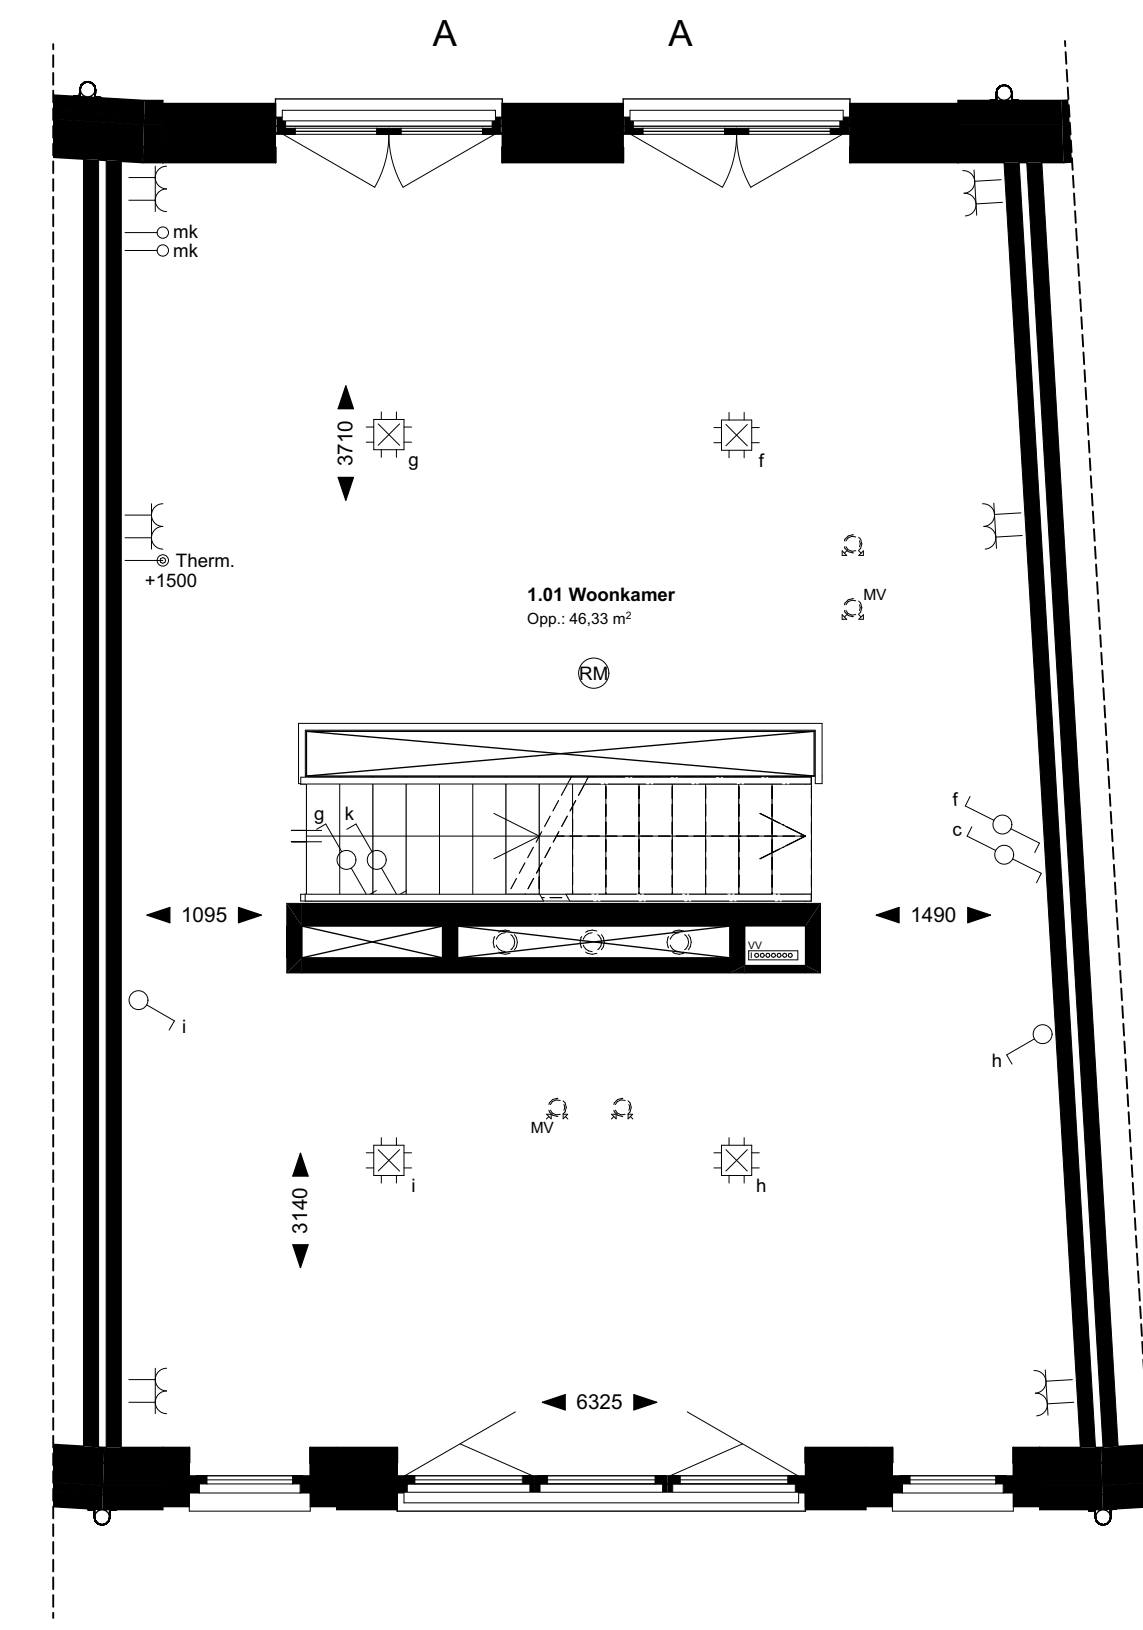

Begane grond

1e verdieping

2e verdieping

Zolder

Voorgevel

Achtergevel

Doorsnede A schuin

Renvooi electra conform NEN 1010

Elektra	Aansluitpunten keuken/techniek	Symbolen sanitair/gas/water	Symbolenlijst verwarming
⊙ Bel	⊙ Kookgroep Zf	⊙ Tappunt koud water	⊙ Vloerverwarmingverdelers
⊙ Wandtapppunt	⊙ aansluiting combinatie	⊙ Tappunt (koud + warm water)	⊙ elektrische radiator
⊙ Aansluitpunt armatuur	⊙ aansluiting koelkast	⊙ Afvoer (koud) drain	⊙ aansluiting warmtepomp
⊙ Pijfdoelwitpunt	⊙ aansluiting vaatwasser	⊙ Standaard	⊙ Boilervat
⊙ enkelpolige schakelaar	⊙ aansluiting wasmachine		
⊙ tweepolige schakelaar	⊙ aansluiting afzuigkap		
⊙ wasmachteschakelaar	⊙ aansluiting droger		
⊙ dubbelzijdige schakelaar	⊙ aansluiting wasmachine		
⊙ enkele wandcontactdoos geaard	⊙ aansluiting verwarming		
⊙ dubbele wandcontactdoos geaard	⊙ Thermisteaansluiting		
⊙ rookmeter	⊙ Tappunt ind. wasmachtesleutel		
⊙ Pijfomvormer	⊙ Looz aansluiting (bij aan meterkast)		
		Symbolen ventilatie	
		⊙ Afvoer mechanische ventilatie	
		⊙ Toevoer mechanische ventilatie	