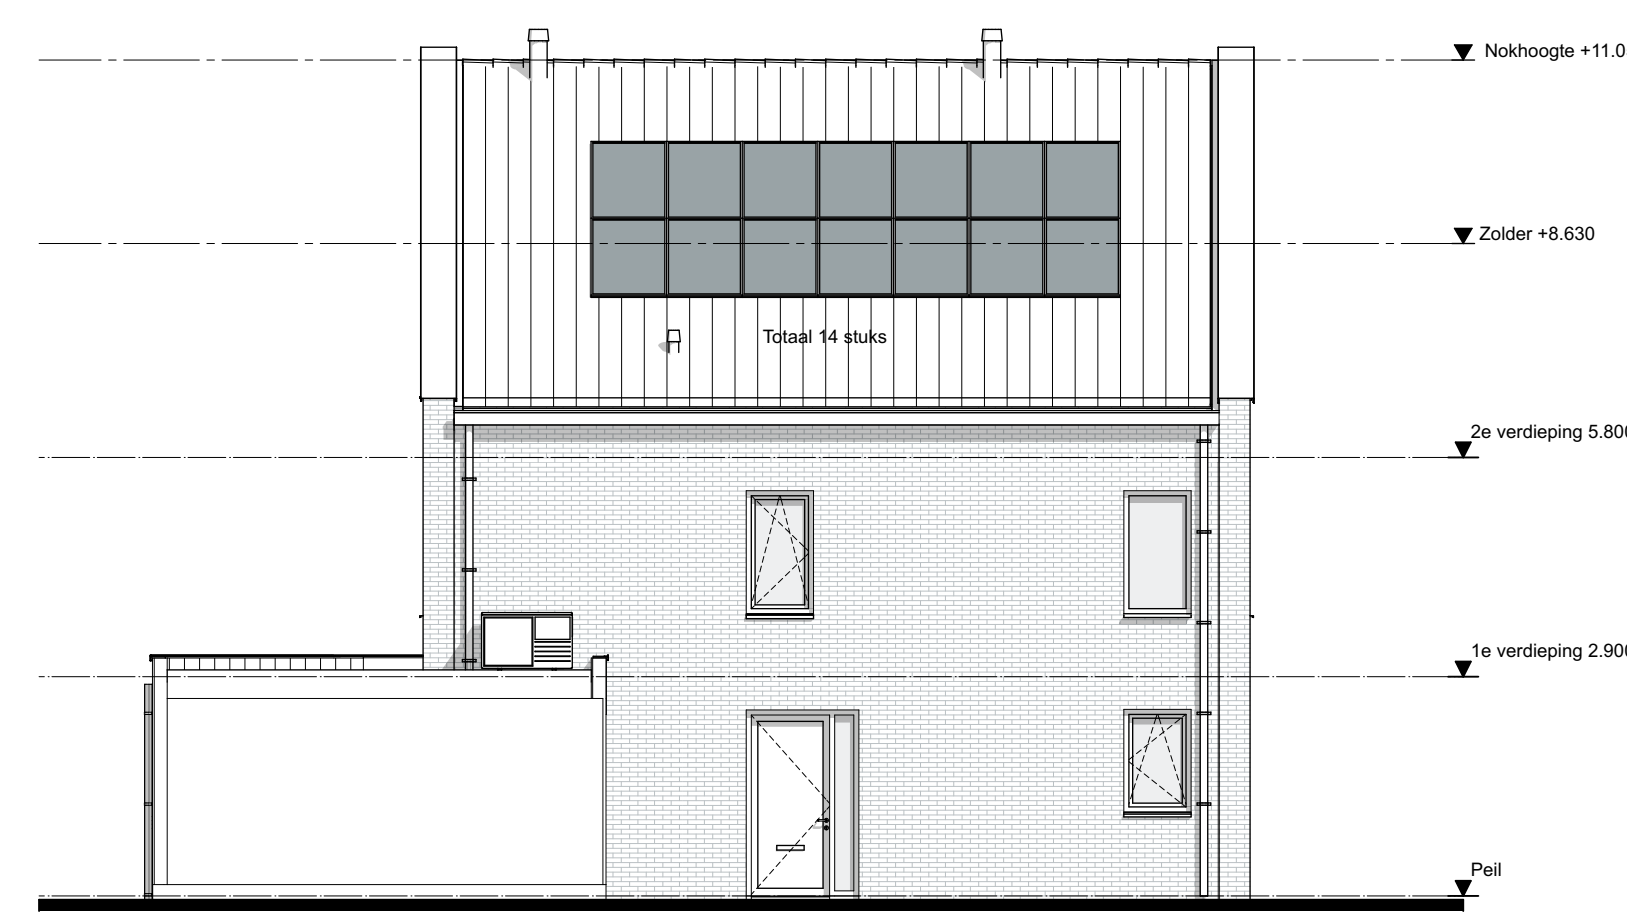

Bnr: 133

Bnr: 132

Voorgevel type C 132-133

Linker zijgevel type C 133

Rechter zijgevel type C 132

Achtergevel type C 132 - 133

Renvooi electra conform NEN 1010

Elektra	Symbolen ventilatie	Aansluitpunten keuken/techniek	Symbolen sanitair/gas/water	Symbolenlijst verwarming
<ul style="list-style-type: none"> Beel Wandcontactpunt Aansluitpunt amateur Plafondcontactpunt (LED) enkeelpolige schakelaar waarschuwings dubbelzijdige schakelaar enkele wandcontactdoos geaard dubbele wandcontactdoos geaard brandmelder Pi-omvormer aardingsmaatje 	<ul style="list-style-type: none"> Mechanische ventilatie aanvoer Mechanische ventilatie afvoer 	<ul style="list-style-type: none"> Kookgroep ZF aansluiting contourgevoel aansluiting vaatwasser aansluiting wasmachine aansluiting afslagkap aansluiting omring aansluiting wasmachine thermostataansluiting Tappunt ICL warmtebronnen Loze aansluiting warmtepomp Loze aansluiting (tot aan meterkast) 	<ul style="list-style-type: none"> Tappunt koud water Tappunt koud + warm water Afvoerbuisje drain Standaard 	<ul style="list-style-type: none"> Voorverwarmingsventilator elektrische radiator Aansluiting warmtepomp Bolvent Voorverwarming op staalnet