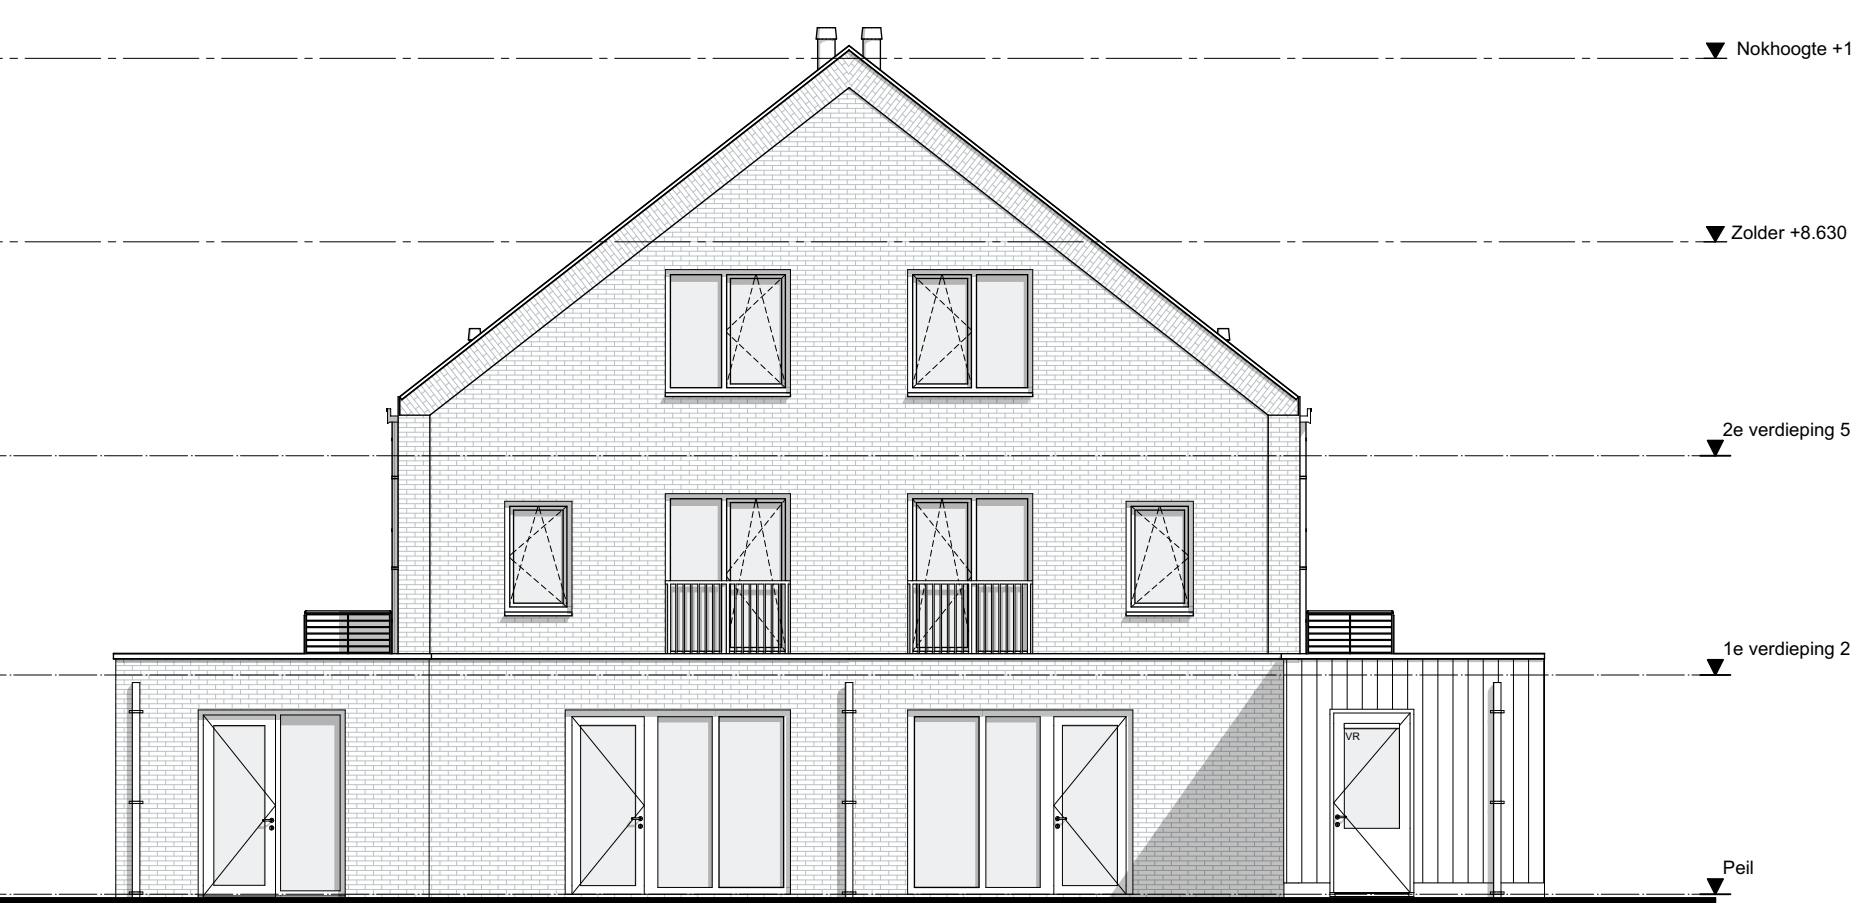

Bnr: 133

Bnr: 132

Voorgevel type C 132-133

Linker zijgevel type C 133

Rechter zijgevel type C 132

Achtergevel type C 132 - 133

Renvooi electra conform NEN 1010

Elektra	Symbolen ventilatie	Aansluitpunten keuken/techniek	Symbolen sanitair/gas/water	Symbolenlijst verwarming
<ul style="list-style-type: none"> Beel Wandcontactpunt Aansluitpunt amateur Plafondcontactpunt (LED) enkeelpolige schakelaar waarschuwings dubbelzijdige schakelaar enkele wandcontactdoos geaard dubbele wandcontactdoos geaard brandmelder Pi-omvormer aardingsmaatje 	<ul style="list-style-type: none"> Mechanische ventilatie aanvoer Mechanische ventilatie afvoer 	<ul style="list-style-type: none"> Kookgroep ZF aansluiting contourgevoel aansluiting vaatwasser aansluiting wasmachine aansluiting afslagkap aansluiting omring aansluiting wasmachine thermostataansluiting Tappunt ICL warmtebronnen Loze aansluiting warmtepomp Loze aansluiting (tot aan meterkast) 	<ul style="list-style-type: none"> Tappunt koud water Tappunt koud + warm water Afvoerbuisje drain Standaard 	<ul style="list-style-type: none"> Voorverwarmingsventilator elektrische radiator Aansluiting warmtepomp Bolvent Voorverwarming op staalnet