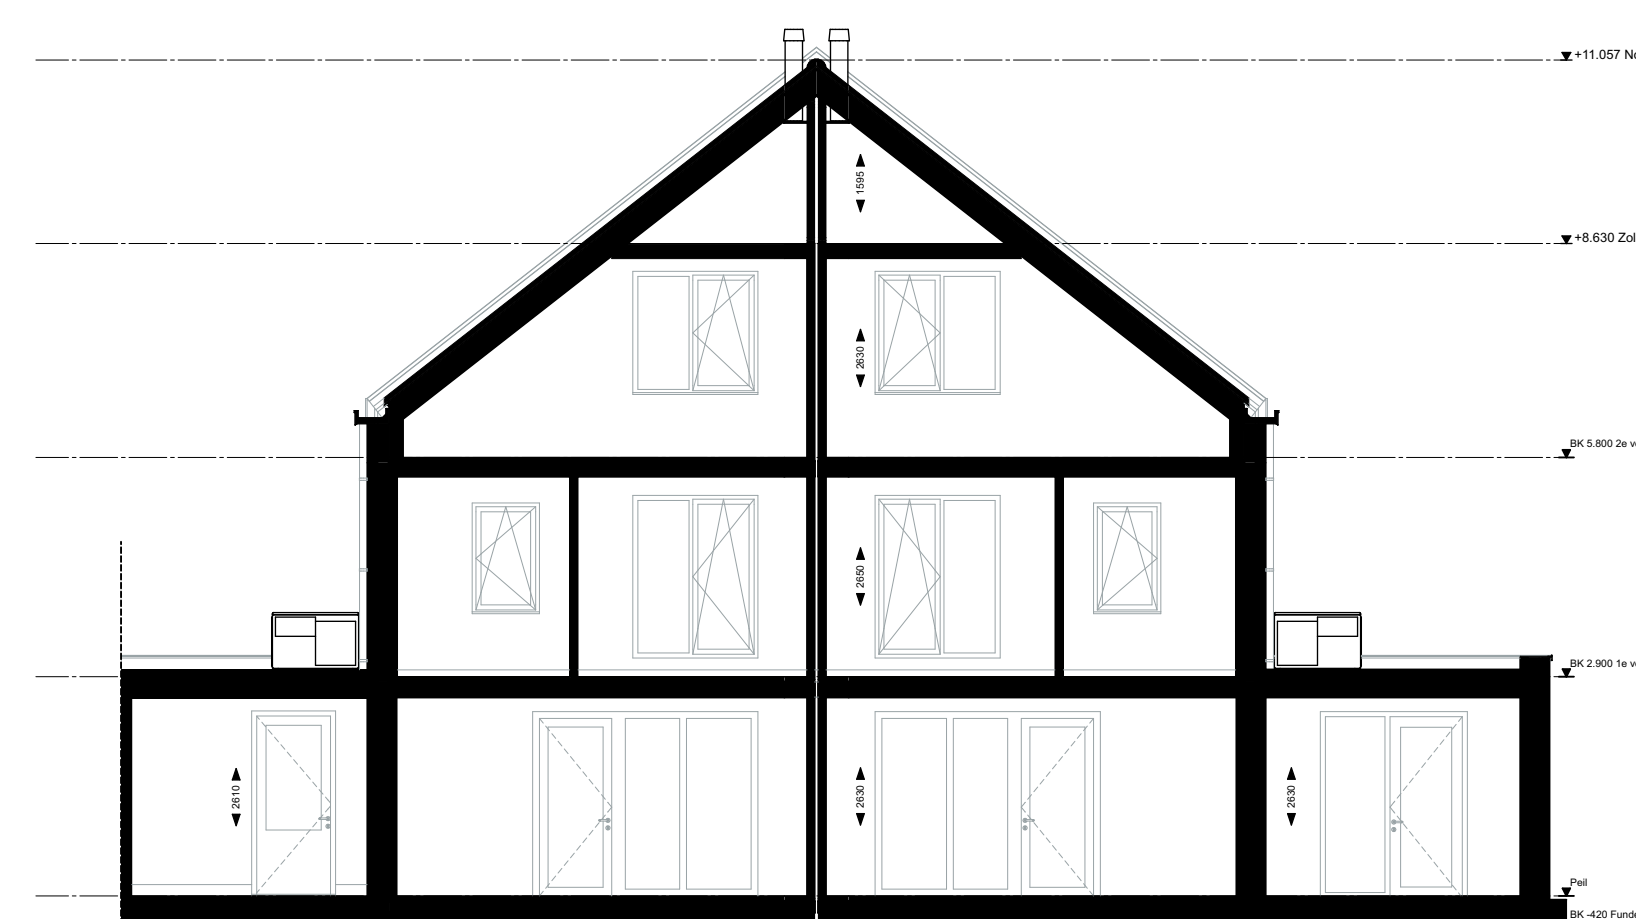

Bnr: 133

Bnr: 132

Voorgevel type C 132-133

Linker zijgevel type C 133

Rechter zijgevel type C 132

Achtergevel type C 132 - 133

Renvooi electra conform NEN 1010

Elektra	Symbolen ventilatie	Aansluitpunten keuken/techniek	Symbolen sanitair/gas/water	Symbolenlijst verwarming
<ul style="list-style-type: none"> Beel Wandcontactpunt Aansluitpunt amateur Plafondcontactpunt (LED) enkeelpolige schakelaar waarschuwings dubbelzijdige schakelaar enkele wandcontactdoos geaard dubbele wandcontactdoos geaard brandmelder Pi-omvormer aardingsmaatje 	<ul style="list-style-type: none"> Mechanische ventilatie aanvoer Mechanische ventilatie afvoer 	<ul style="list-style-type: none"> Kookgroep ZF aansluiting contourgevoel aansluiting vaatwasser aansluiting wasmachine aansluiting afslagkap aansluiting omring aansluiting wasmachine thermostataansluiting Tappunt ICL warmtebronnen Loze aansluiting warmtepomp Loze aansluiting (tot aan meterkast) 	<ul style="list-style-type: none"> Tappunt koud water Tappunt koud + warm water Afvoerbuisje drain Standaard 	<ul style="list-style-type: none"> Voorverwarmingsventilator elektrische radiator Aansluiting warmtepomp Bolvent Voorverwarming op staalnet