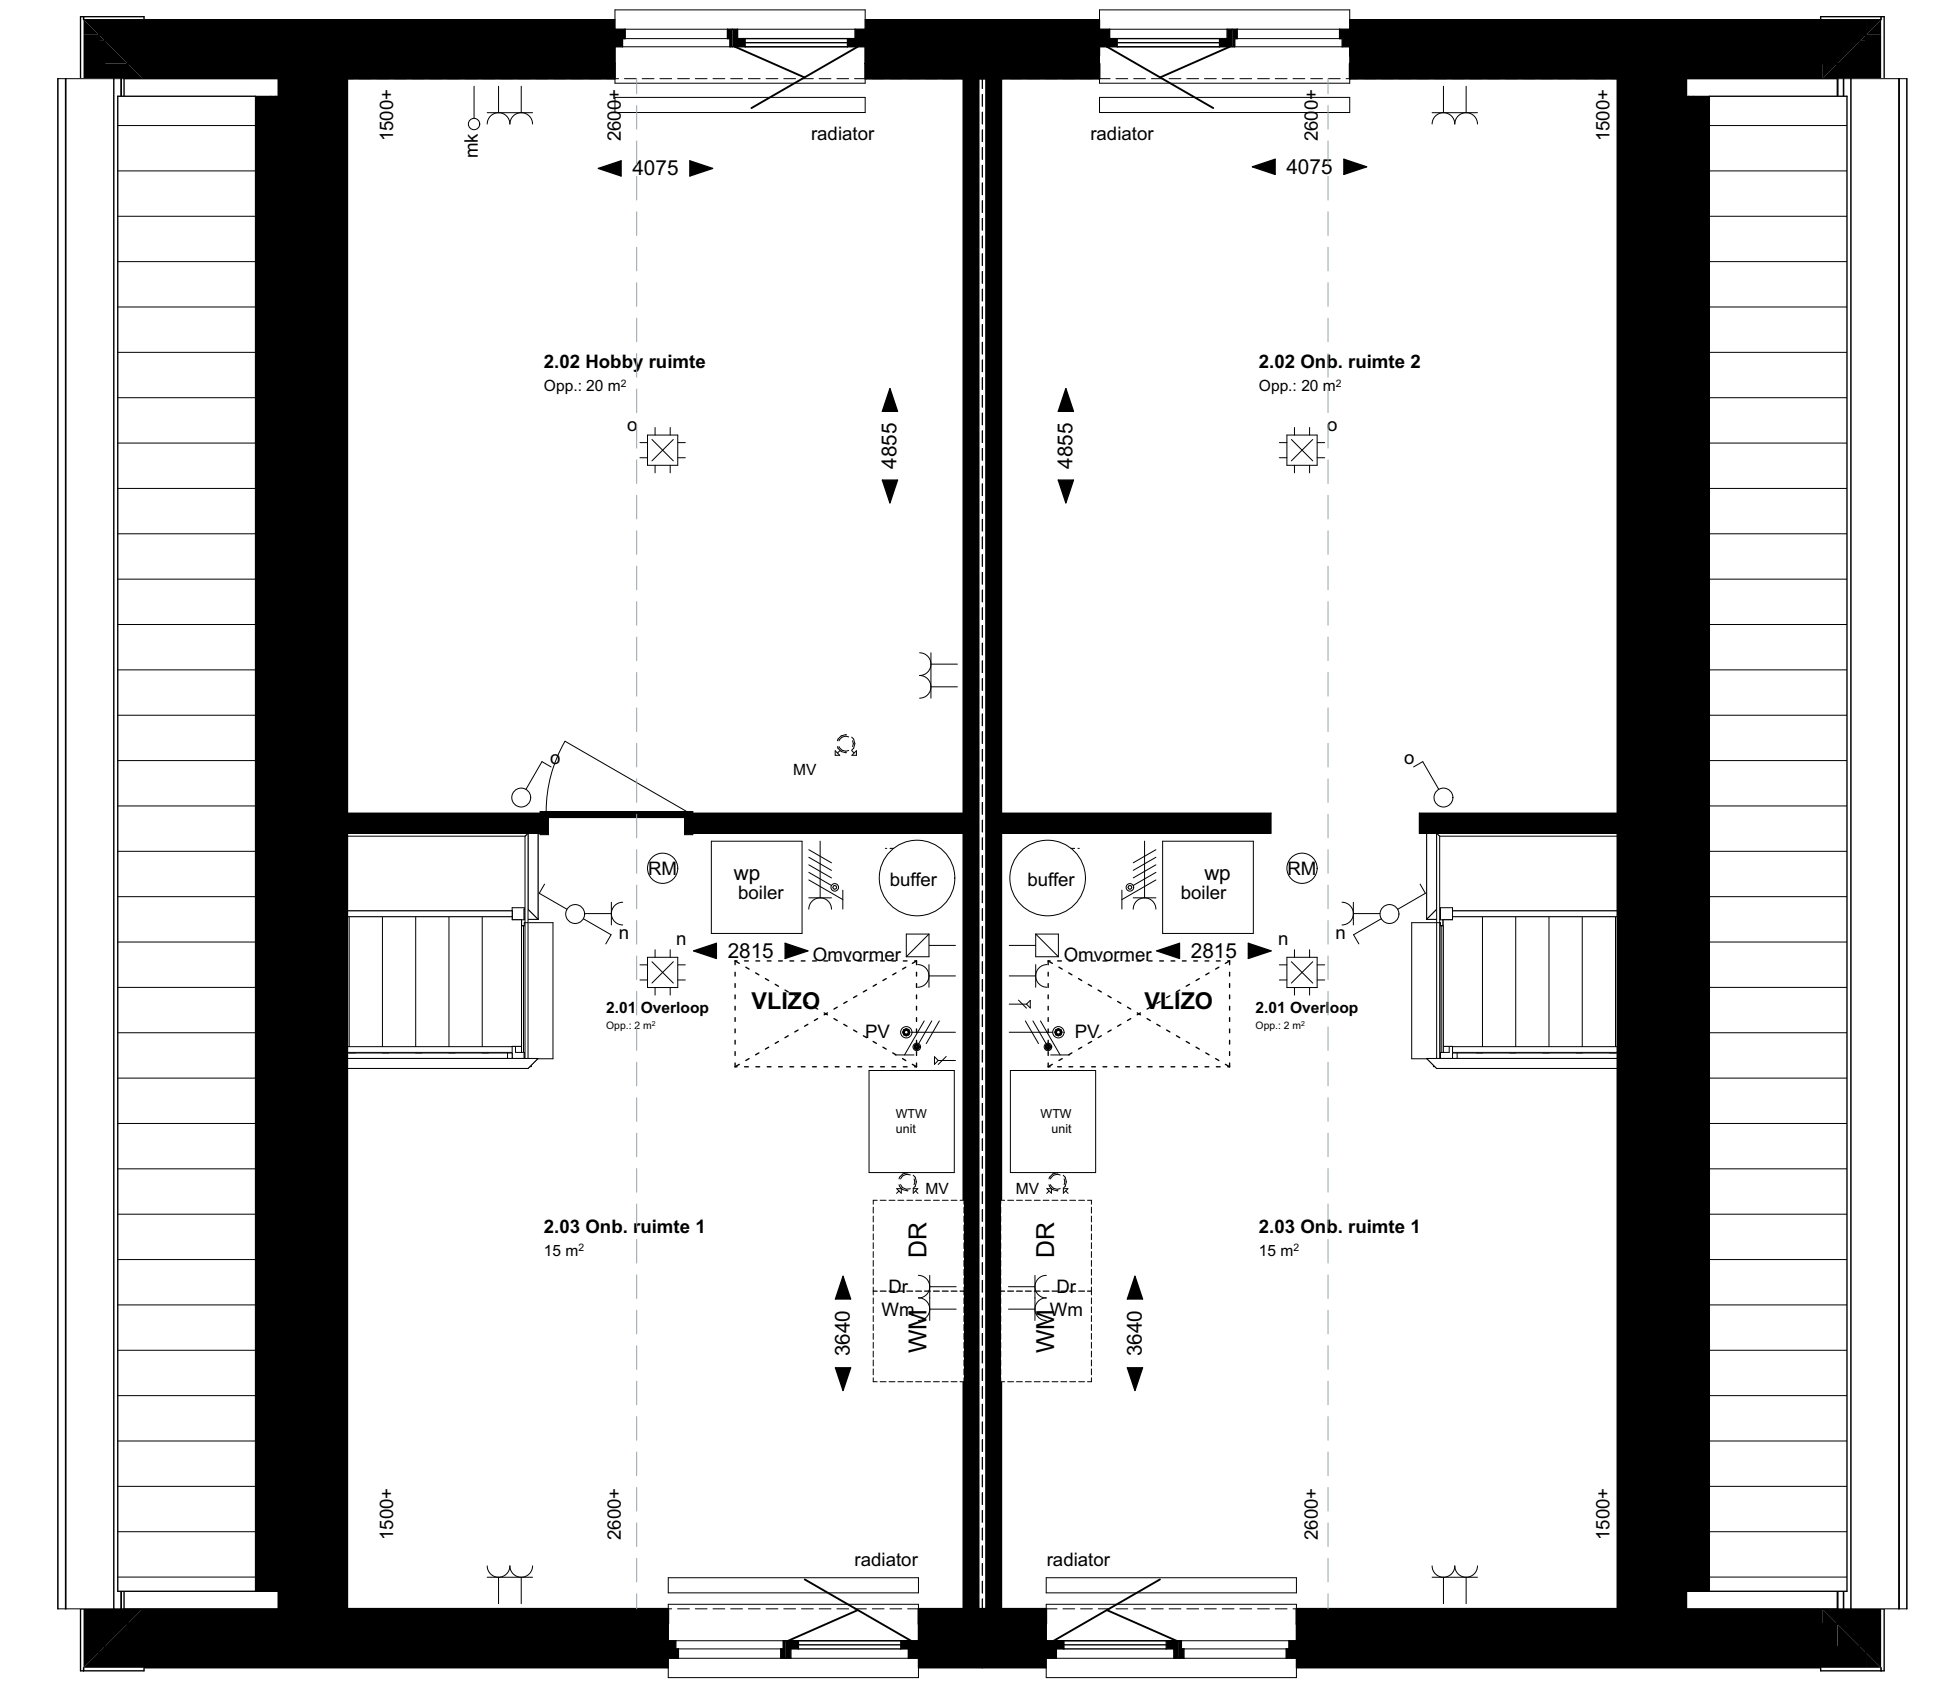

Bnr: 133

Bnr: 132

Voorgevel type C 132-133

Linker zijgevel type C 133

Rechter zijgevel type C 132

Achtergevel type C 132 - 133

Renvooi electra conform NEN 1010

Elektra	Symbolen ventilatie	Aansluitpunten keuken/techniek	Symbolen sanitair/gas/water	Symbolenlijst verwarming
<ul style="list-style-type: none"> Beel Wandcontactpunt Aansluitpunt amateur Plafondcontactpunt (LED) enkeelpolige schakelaar waarschuwings dubbelzijdige schakelaar enkele wandcontactdoos geaard dubbele wandcontactdoos geaard brandmelder Pi-omvormer aardingsmaatje 	<ul style="list-style-type: none"> Mechanische ventilatie aanvoer Mechanische ventilatie afvoer 	<ul style="list-style-type: none"> Kookgroep ZF aansluiting contourgevoel aansluiting vaatwasser aansluiting wasmachine aansluiting afslagkap aansluiting omring aansluiting wasmachine thermostataansluiting Tappunt ICL warmtebronnen Loze aansluiting warmtepomp Loze aansluiting (tot aan meterkast) 	<ul style="list-style-type: none"> Tappunt koud water Tappunt koud + warm water Afvoerbuisje drain Standaard 	<ul style="list-style-type: none"> Voorverwarmingsventilator elektrische radiator Aansluiting warmtepomp Bolvent Voorverwarming op staalnet