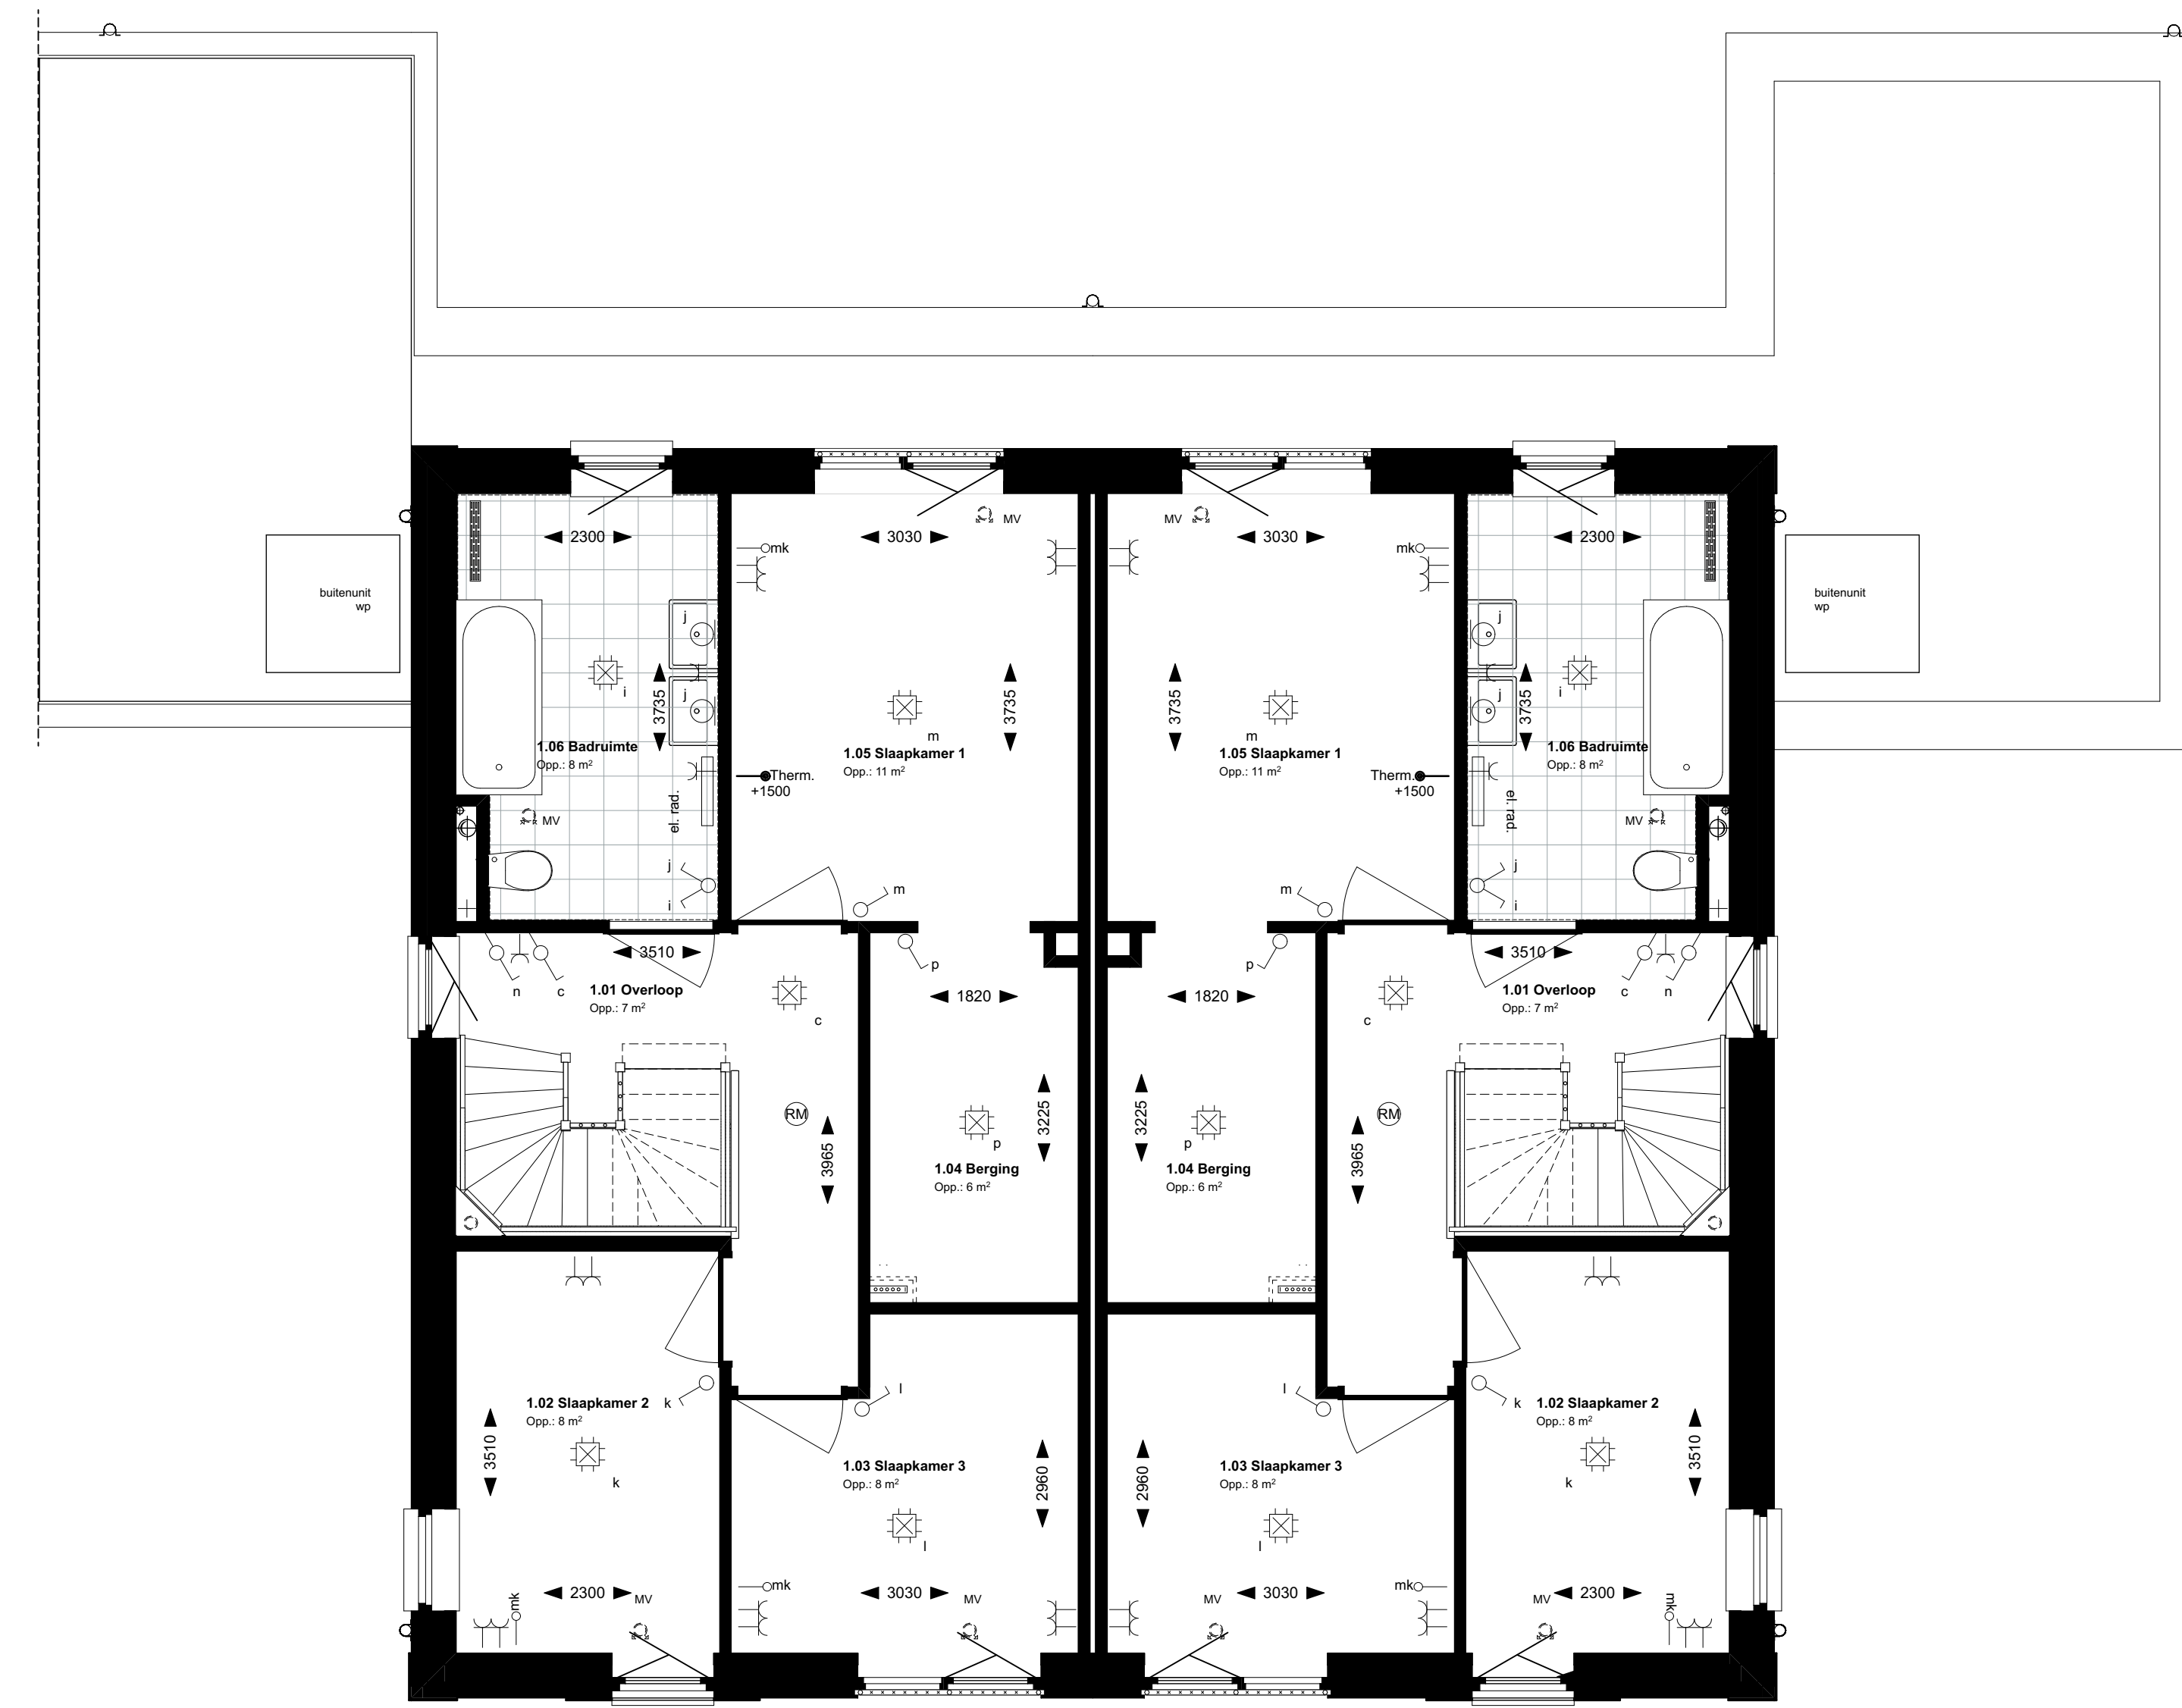

Bnr: 133

Bnr: 132

Voorgevel type C 132-133

Linker zijgevel type C 133

Rechter zijgevel type C 132

Achtergevel type C 132 - 133

Renvooi electra conform NEN 1010

Elektra	Symbolen ventilatie	Aansluitpunten keuken/techniek	Symbolen sanitair/gas/water	Symbolenlijst verwarming
<ul style="list-style-type: none"> Beel Wandcontactpunt Aansluitpunt amateur Plafondcontactpunt (LED) enkeelpolige schakelaar waarschuwings dubbelzijdige schakelaar enkele wandcontactdoos geaard dubbele wandcontactdoos geaard brandmelder Pi-omvormer aardingsmaatje 	<ul style="list-style-type: none"> Mechanische ventilatie aanvoer Mechanische ventilatie afvoer 	<ul style="list-style-type: none"> Kookgroep ZF aansluiting contourgevoel aansluiting vaatwasser aansluiting wasmachine aansluiting afslagkap aansluiting omring aansluiting wasmachine thermostataansluiting Tappunt ICL warmtebronnen Loze aansluiting warmtepomp Loze aansluiting (tot aan meterkast) 	<ul style="list-style-type: none"> Tappunt koud water Tappunt koud + warm water Afvoerbuisje drain Standaard 	<ul style="list-style-type: none"> Voorverwarmingsventilator elektrische radiator Aansluiting warmtepomp Bolvent Voorverwarming op staalnet