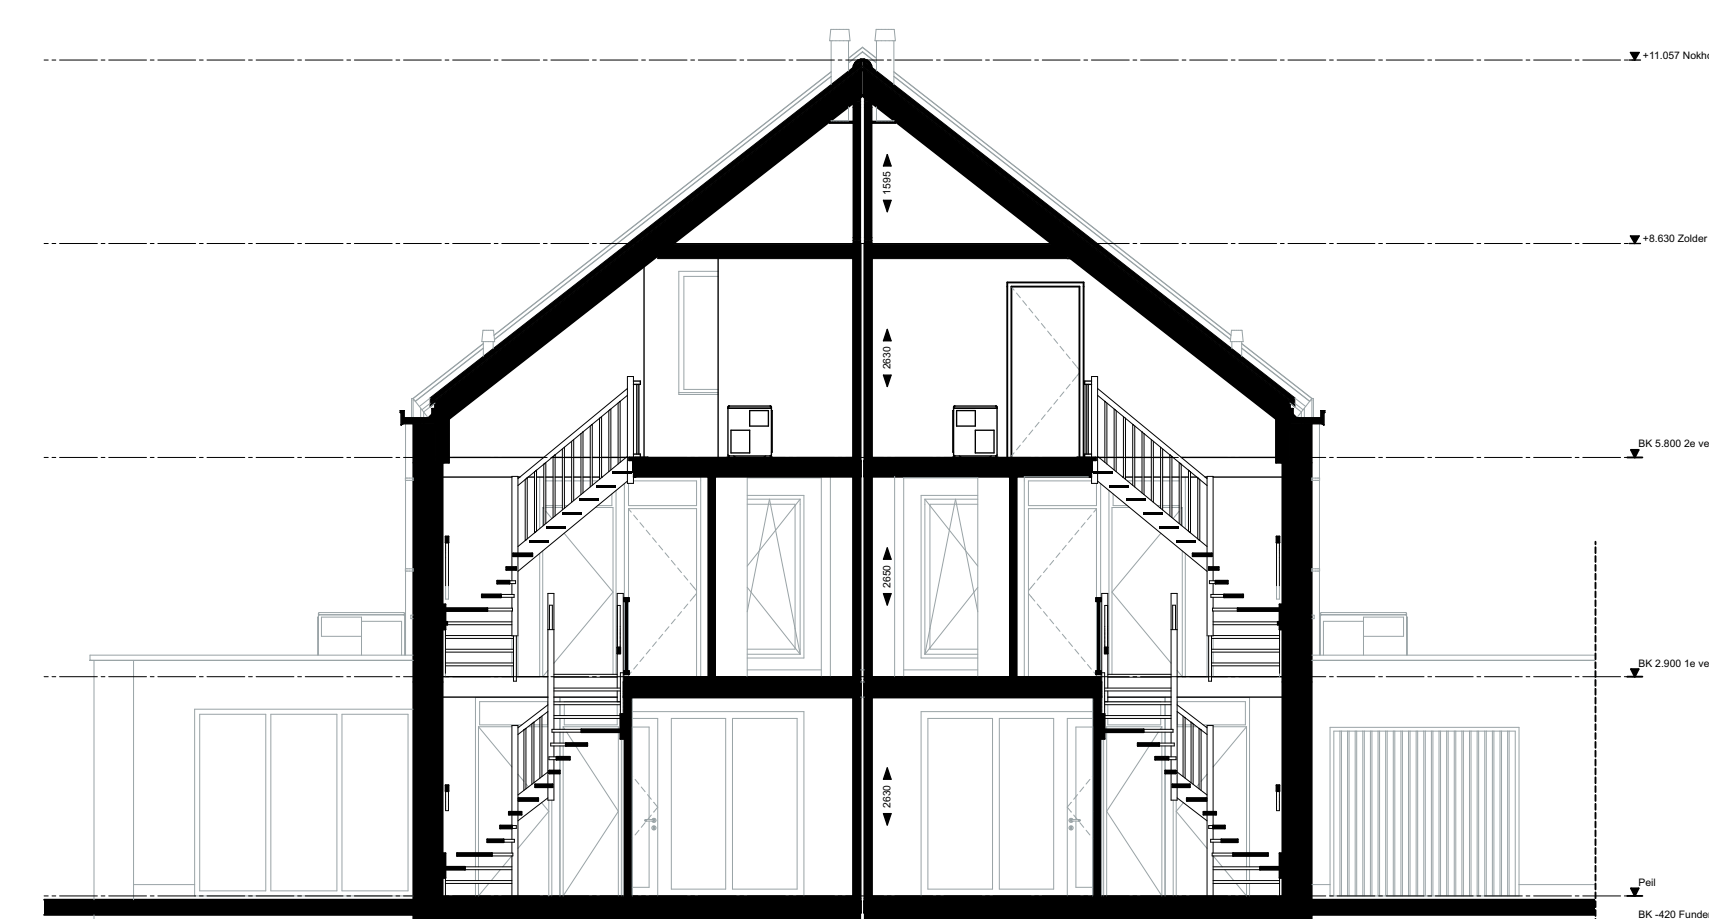

Bnrs: 141

Bnrs: 140

Voorgevel type C bnr 140 - 141

Linker zijgevel type C bnr 141

Achtergevel type C bnr 140 - 141

Rechter zijgevel type C bnr 140

Renvooi electra conform NEN 1010

Elektra	Symbolen ventilatie	Aansluitpunten keuken/techniek	Symbolen sanitair/gas/water	Symbolenlijst verwarming
Wandcontactpunt	Mechanische ventilatie aanvoer	Kookgroep 2	Tegputt koud water	Voorverwarmingsventilator
Aansluitpunt emmer	Mechanische ventilatie afvoer	Aansluiting contourgevoel	Tegputt koud + warm water	Elektrische radiator
Plafondcontactpunt		Aansluiting vaatwasser	Afvoerbuisje drain	Aansluiting warmtepomp
Plafondcontactpunt (LED)		Aansluiting wasmachine	Standaard	Bolvent
enkeelpolige schakelaar		Aansluiting afzuigkap		Voorverwarming op staalnet
waarschakelaar		Aansluiting omring		
dubbelzijdige schakelaar		Aansluiting wasmachine		
enkele wandcontactdoos geaard		Thermobuisaansluiting		
dubbele wandcontactdoos geaard		Tegputt hot water/machinekruis		
brandmelder		Loco aansluiting warmtepomp		
PV-omvormer		Loco aansluiting (tot aan meterkast)		
aardgasgauge				