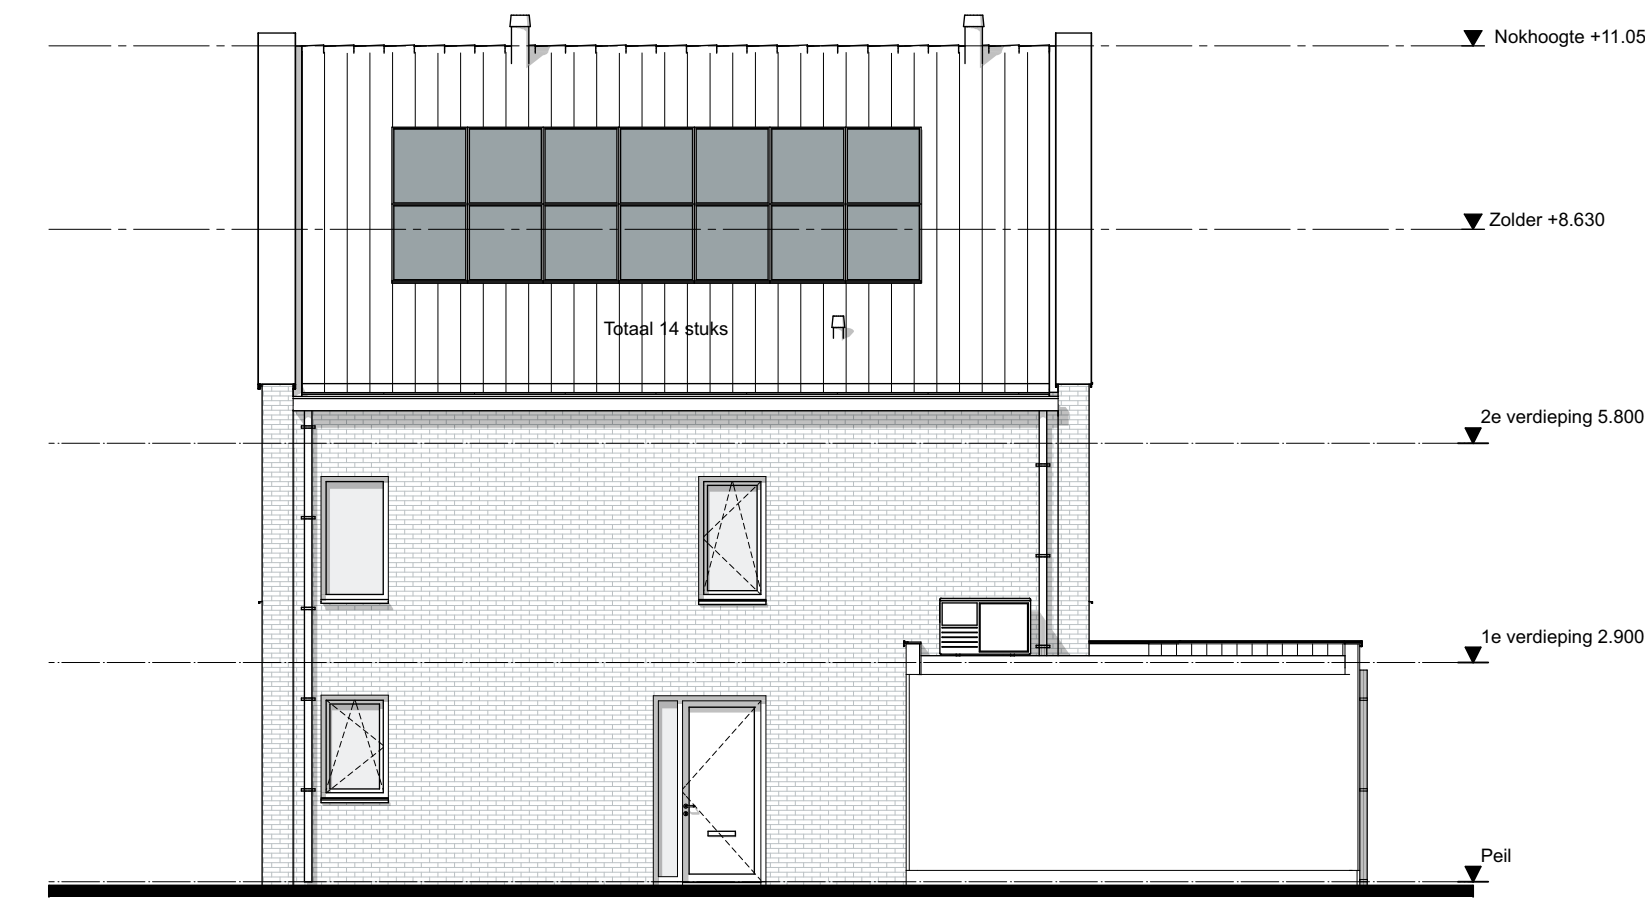

Bnrs: 141

Bnrs: 140

Voorgevel type C bnr 140 - 141

Linker zijgevel type C bnr 141

Achtergevel type C bnr 140 - 141

Rechter zijgevel type C bnr 140

Renvooi electra conform NEN 1010

Elektra	Symbolen ventilatie	Aansluitpunten keuken/techniek	Symbolen sanitair/gas/water	Symbolenlijst verwarming
Wandcontactpunt	Mechanische ventilatie aanvoer	Kookgroep 2	Tegputt koud water	Voorverwarmingsventilator
Aansluitpunt emmer	Mechanische ventilatie afvoer	Aansluiting contourgevoel	Tegputt koud + warm water	Elektrische radiator
Plafondcontactpunt		Aansluiting vaatwasser	Afvoerbuisje drain	Aansluiting warmtepomp
Plafondcontactpunt (LED)		Aansluiting wasmachine	Standaard	Bolvent
enkeelpolige schakelaar		Aansluiting afzuigkap		Voorverwarming op staalnet
waarschakelaar		Aansluiting omring		
dubbelzijdige schakelaar		Aansluiting wasmachine		
enkele wandcontactdoos geaard		Thermobuisaansluiting		
dubbele wandcontactdoos geaard		Tegputt hot water/machinekruis		
brandmelder		Loco aansluiting warmtepomp		
PV-omvormer		Loco aansluiting (tot aan meterkast)		
aardgasgauge				