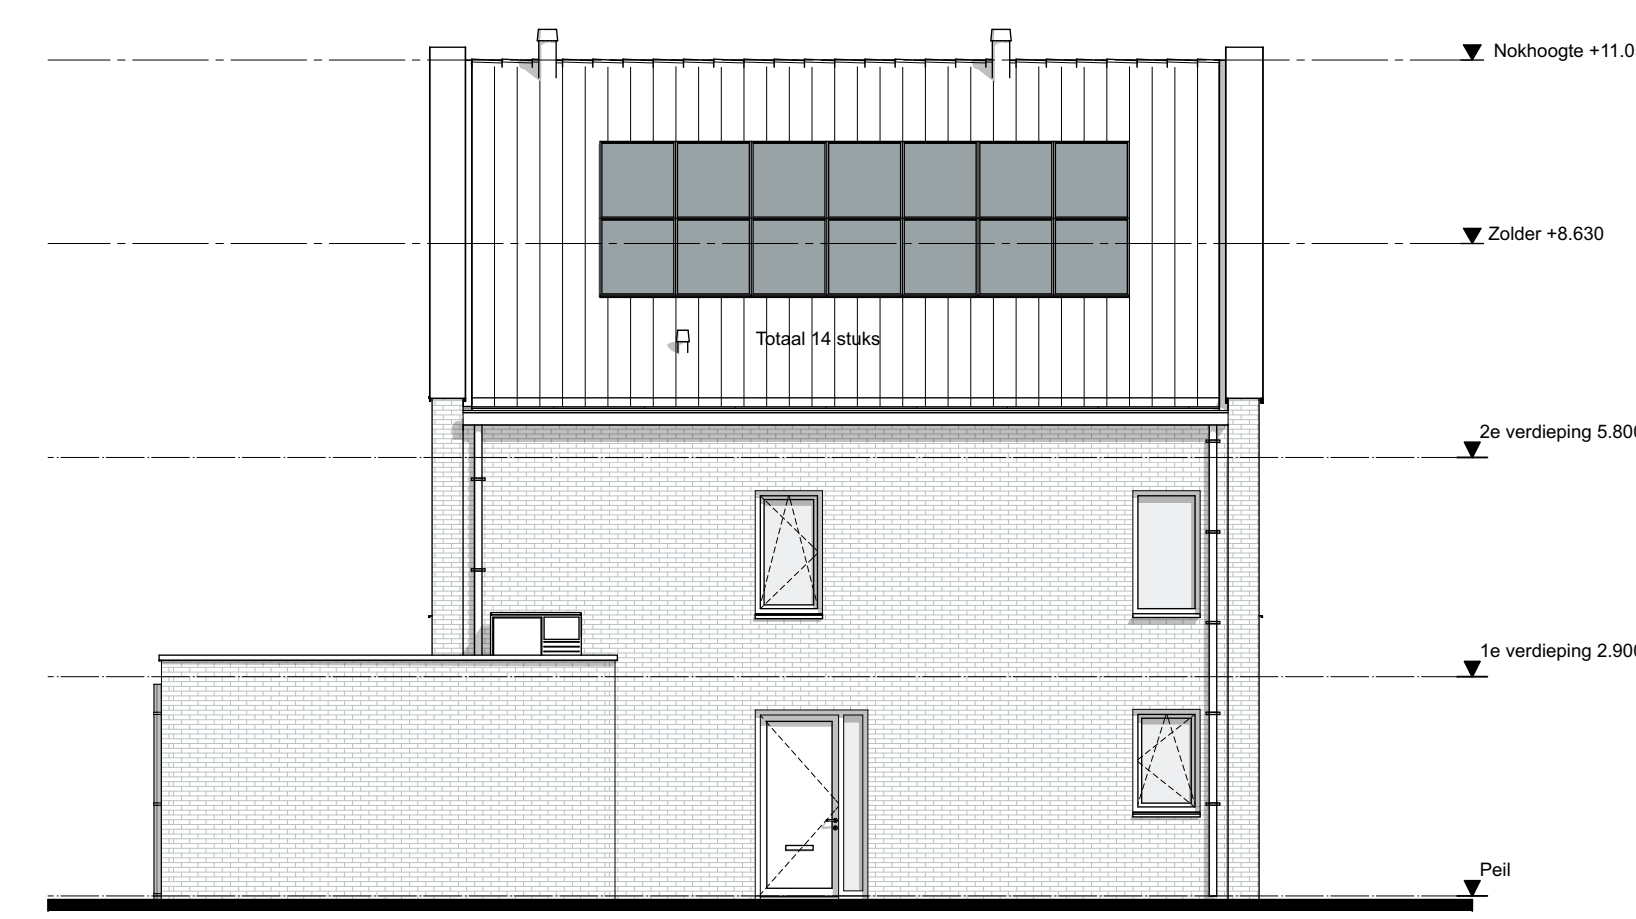

Bnrs: 141

Bnrs: 140

Voorgevel type C bnr 140 - 141

Linker zijgevel type C bnr 141

Achtergevel type C bnr 140 - 141

Rechter zijgevel type C bnr 140

Renvooi electra conform NEN 1010

Elektra	Symbolen ventilatie	Aansluitpunten keuken/techniek	Symbolen sanitair/gas/water	Symbolenlijst verwarming
Wandcontactpunt	Mechanische ventilatie aanvoer	Kookgroep 2	Tegputt koud water	Voorverwarmingsventilator
Aansluitpunt emmer	Mechanische ventilatie afvoer	Aansluiting contourgevoel	Tegputt koud + warm water	Elektrische radiator
Plafondcontactpunt		Aansluiting vaatwasser	Afvoerbuisje drain	Aansluiting warmtepomp
Plafondcontactpunt (LED)		Aansluiting wasmachine	Standaard	Bolvent
enkeelpolige schakelaar		Aansluiting afzuigkap		Voorverwarming op staalnet
waarschakelaar		Aansluiting omring		
dubbelzijdige schakelaar		Aansluiting wasmachine		
enkele wandcontactdoos geaard		Thermobuisaansluiting		
dubbele wandcontactdoos geaard		Tegputt hot water/machinekruis		
brandmelder		Loco aansluiting warmtepomp		
PV-omvormer		Loco aansluiting (tot aan meterkast)		
aardgasgauge				