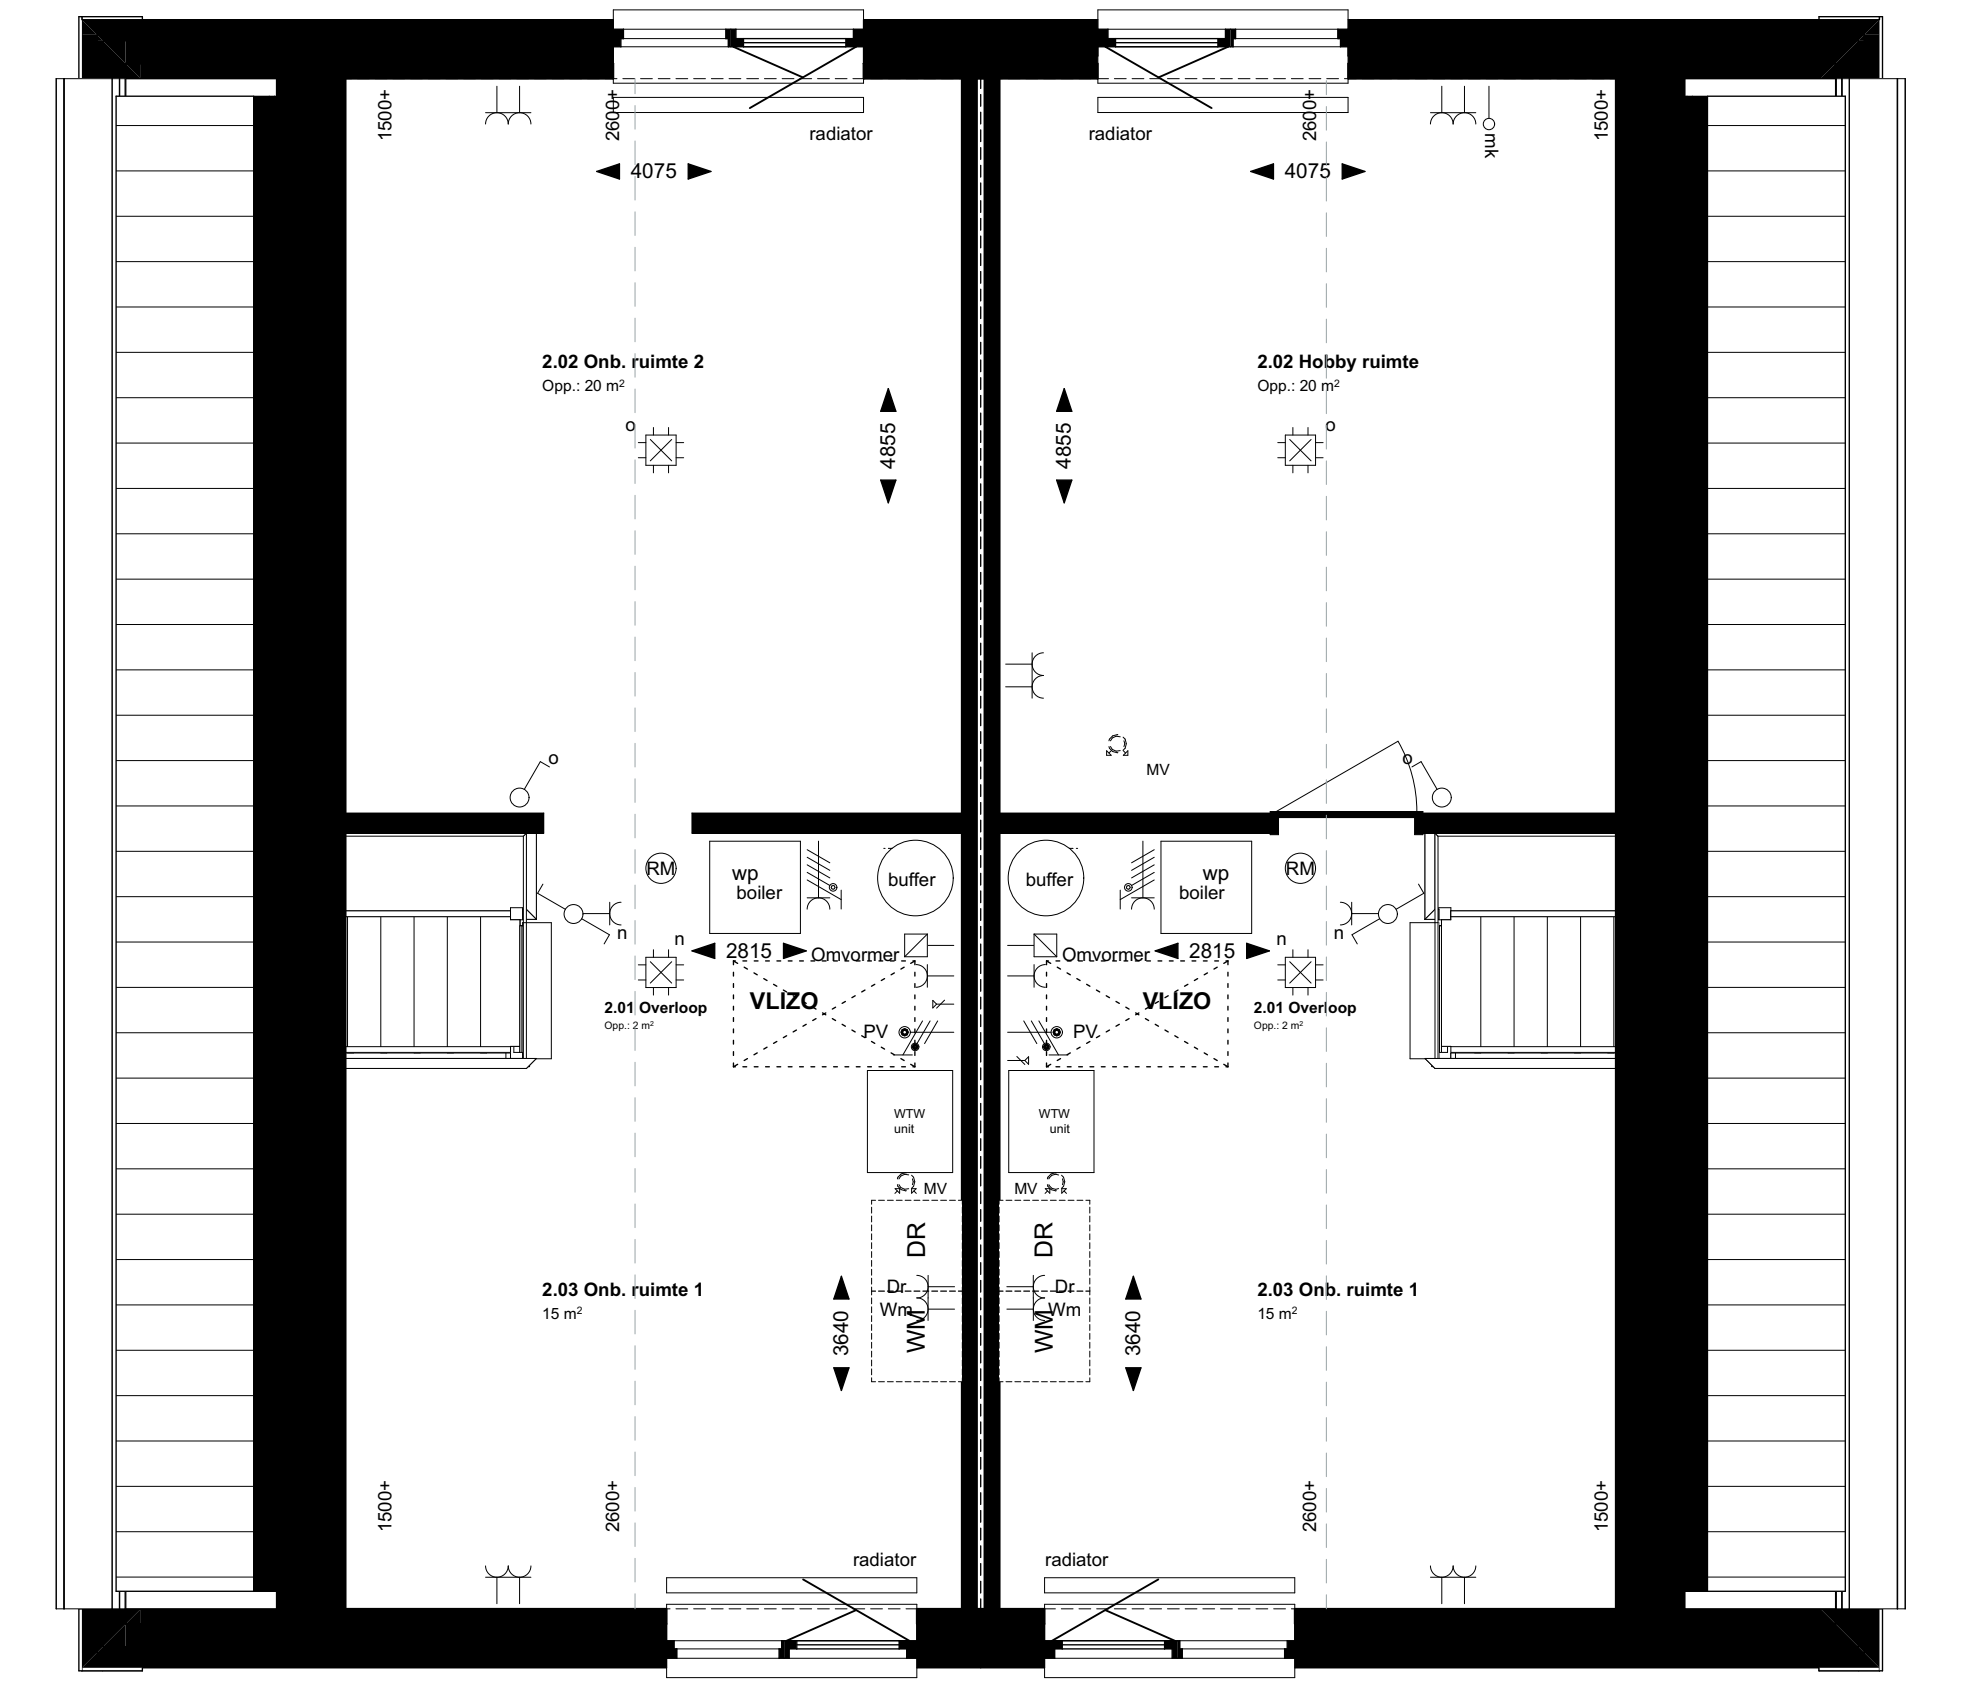

Bnrs: 141

Bnrs: 140

Voorgevel type C bnr 140 - 141

Linker zijgevel type C bnr 141

Achtergevel type C bnr 140 - 141

Rechter zijgevel type C bnr 140

Renvooi electra conform NEN 1010

Elektra	Symbolen ventilatie	Aansluitpunten keuken/techniek	Symbolen sanitair/gas/water	Symbolenlijst verwarming
Wandcontactpunt	Mechanische ventilatie aanvoer	Kookgroep 2	Tegputt koud water	Voorverwarmingsventilator
Aansluitpunt emmer	Mechanische ventilatie afvoer	Aansluiting contourgevoel	Tegputt koud + warm water	Elektrische radiator
Plafondcontactpunt		Aansluiting vaatwasser	Afvoerbuisje drain	Aansluiting warmtepomp
Plafondcontactpunt (LED)		Aansluiting wasmachine	Standaard	Bolvent
enkeelpolige schakelaar		Aansluiting afzuigkap		Voorverwarming op staalnet
waarschakelaar		Aansluiting omring		
dubbelzijdige schakelaar		Aansluiting wasmachine		
enkele wandcontactdoos geaard		Thermobuisaansluiting		
dubbele wandcontactdoos geaard		Tegputt hot water/machinekruis		
brandmelder		Loco aansluiting warmtepomp		
PV-omvormer		Loco aansluiting (tot aan meterkast)		
aardgasgauge				