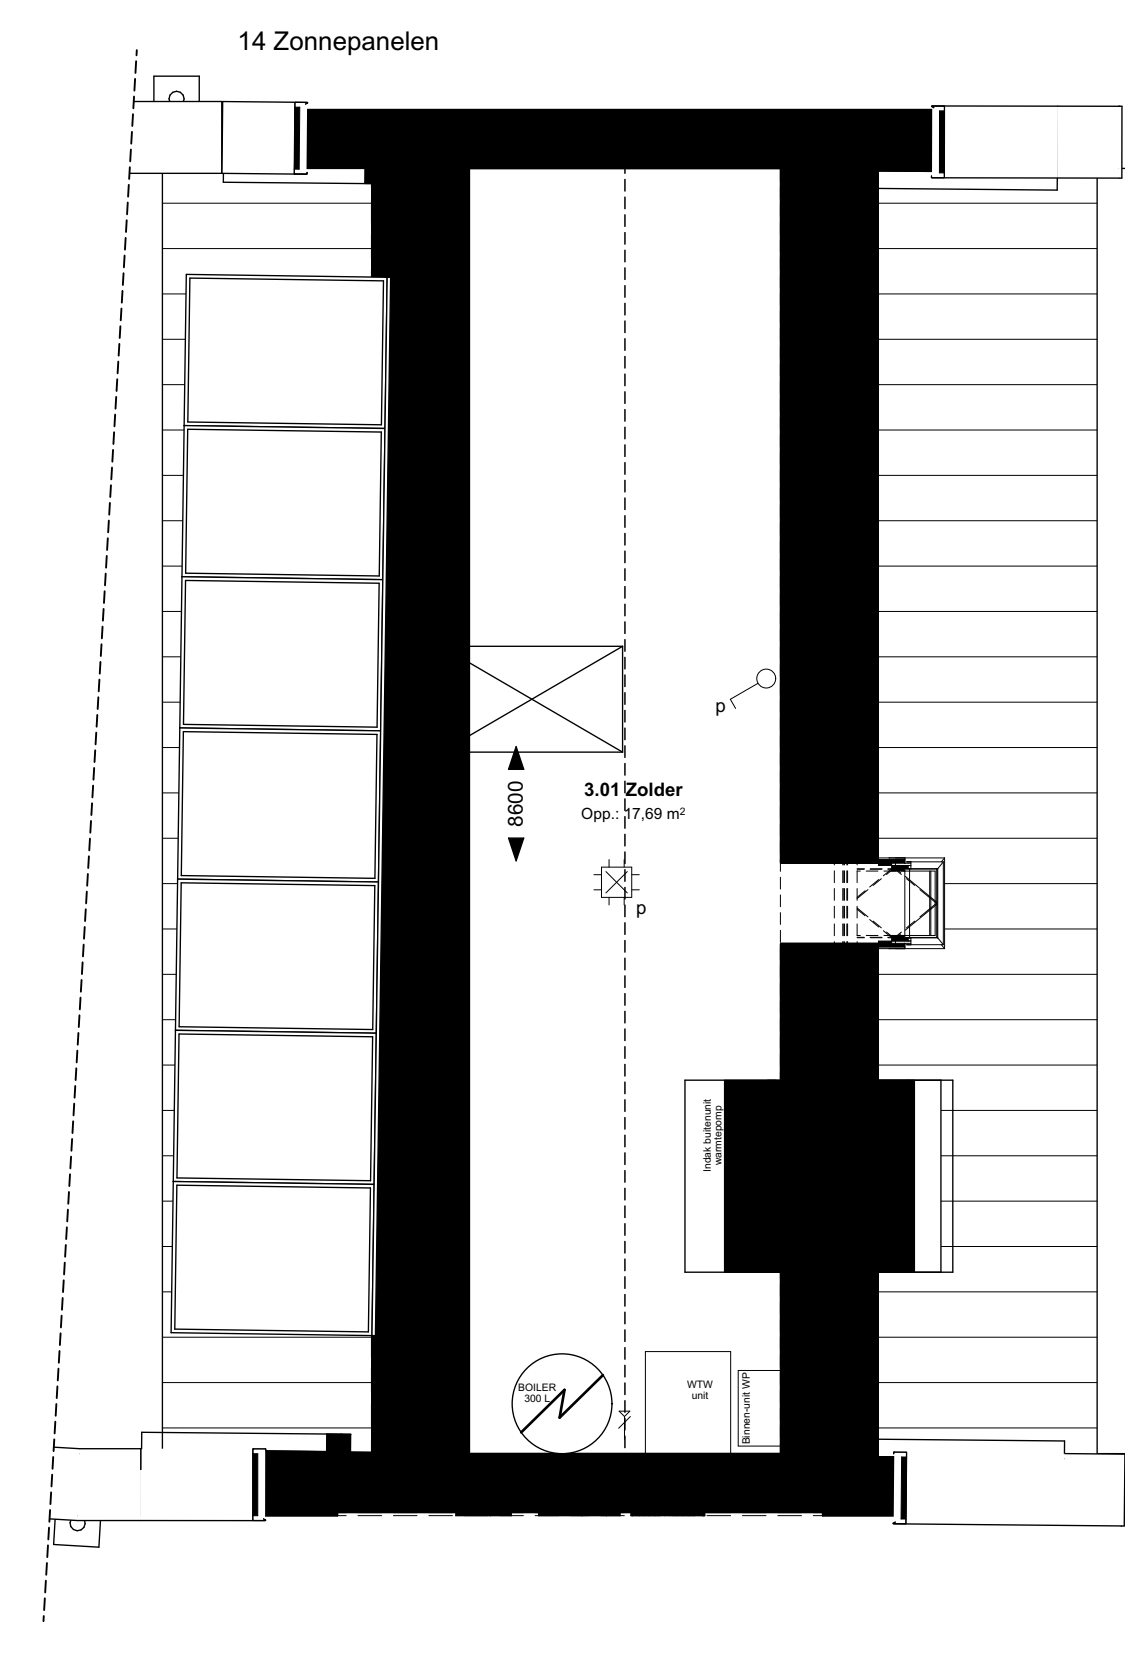

Begane grond

1e verdieping

2e verdieping

Zolder

Doorsnede A schuin

Voorgevel

Zijgevel

Achtergevel

Renvooi electra conform NEN 1010

Elektra	Aansluitpunten keuken/techniek	Symbolen sanitair/gas/water	Symbolenlijst verwarming
⊕ Bst	⊕ Kookgroep Zf	⊕ Tappunt koud water	⊕ Voorverwarmingselement
⊖ Waaictpunt	⊖ aansluiting combinatie	⊕ Tappunt (koud + warm water)	⊖ elektrische radiator
⊕ Aansluitpunt armatuur	⊖ aansluiting wasbak	⊖ Afvoerbuisch deen	⊕ Aansluiting warmtepomp
⊖ Pufdoelcnpunt	⊖ aansluiting vaatwasser	⊖ Standleiding	⊖ Bovenvat
⊕ enkelgele schakelaar	⊖ aansluiting wasmachine		
⊕ waaicshakelaar	⊖ aansluiting afzuigkap		
⊕ dubbelgele schakelaar	⊖ aansluiting droger		
⊖ enkele wandcontactdoos geaard	⊖ aansluiting wasmachine		
⊖ dubbele wandcontactdoos geaard	⊖ Thermostaatansluiting		
⊖ rookmelder	⊕ Tappunt ind. wasmachinesleaan		
⊖ Pijfommer	⊖ Looz aansluiting (bij aan meterkast)		
		Symbolen ventilatie	
		⊕ Afvoer mechanische ventilatie	
		⊕ Toevoer mechanische ventilatie	