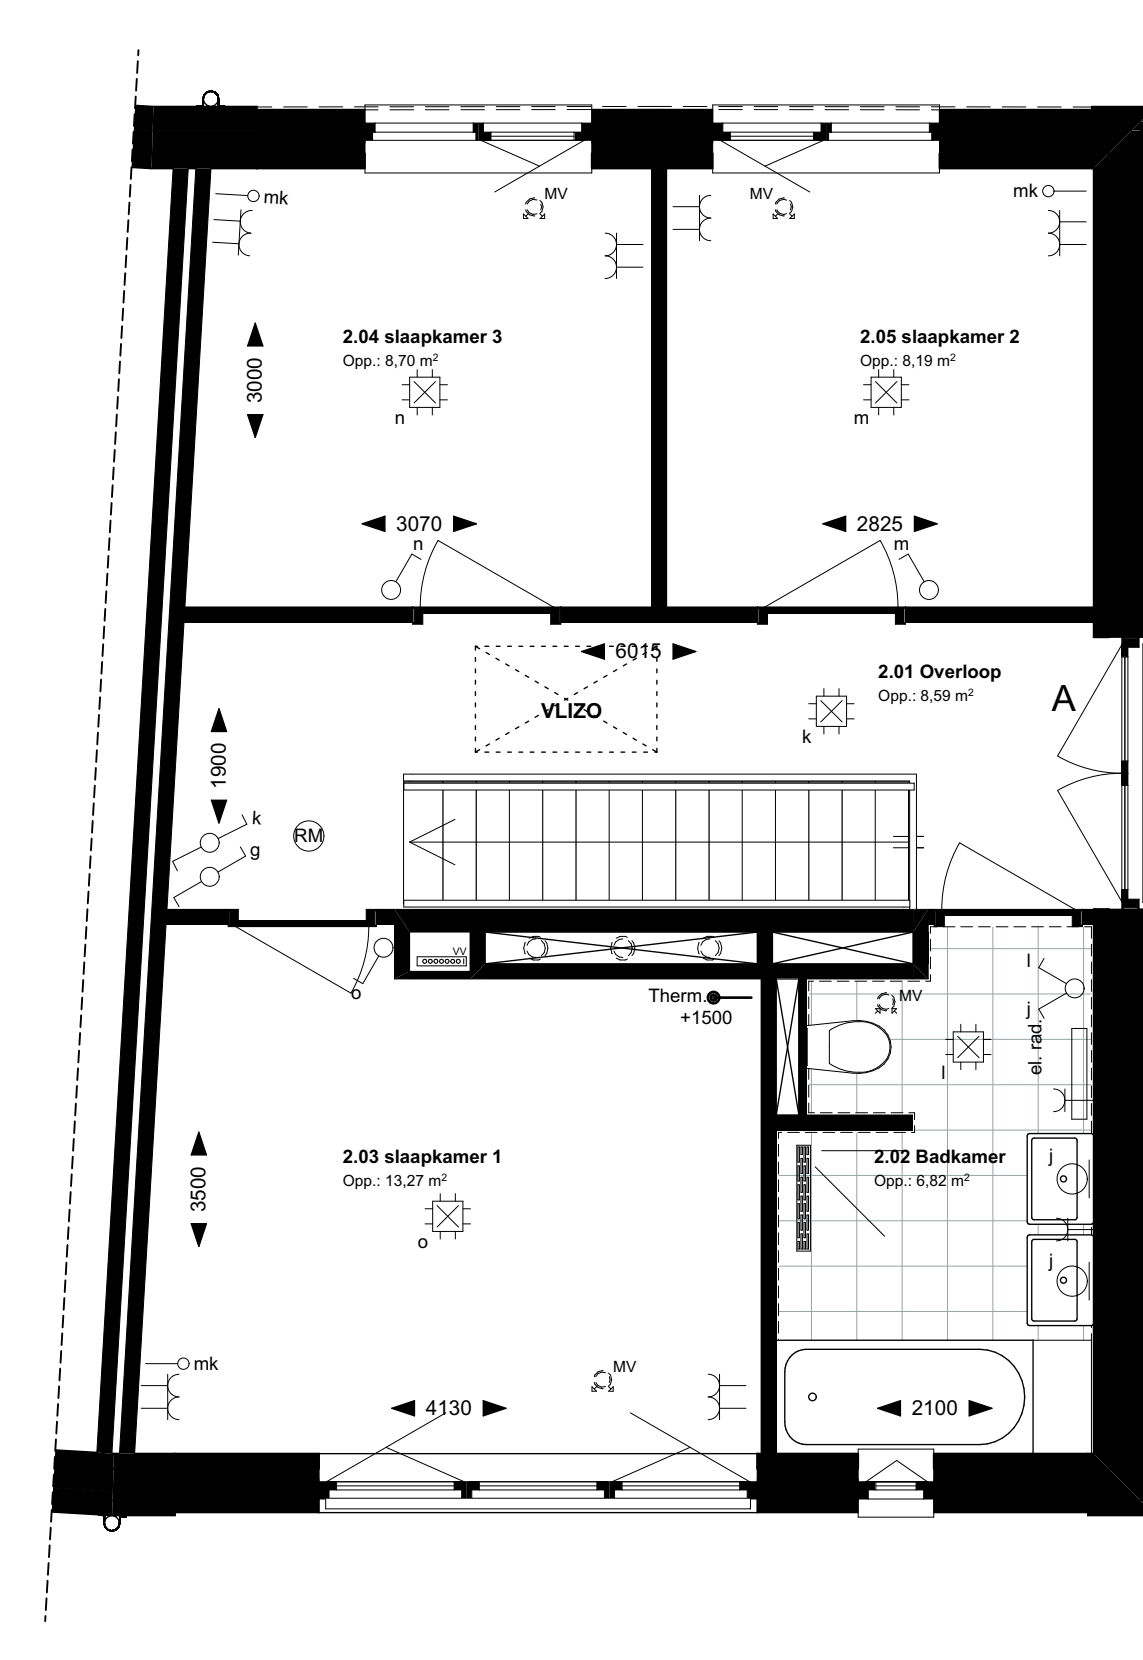

Begane grond

1e verdieping

2e verdieping

Zolder

Doorsnede A schuin

Voorgevel

Zijgevel

Achtergevel

Renvooi electra conform NEN 1010

Elektra	Aansluitpunten keuken/techniek	Symbolen sanitair/gas/water	Symbolenlijst verwarming
⊕ Bst	⊕ Kookgroep Zf	⊕ Tappunt koud water	⊕ Voorverwarmingselement
⊖ Waaictpunt	⊖ aansluiting combinatie	⊕ Tappunt (koud + warm water)	⊖ elektrische radiator
⊕ Aansluitpunt armatuur	⊖ aansluiting wasbak	⊖ Afvoerbuisch deen	⊕ Aansluiting warmtepomp
⊖ Pufdoelcnpunt	⊖ aansluiting vaatwasser	⊖ Standleiding	⊖ Bovenvat
⊕ enkelgele schakelaar	⊖ aansluiting wasmachine		
⊕ waaicshakelaar	⊖ aansluiting afzuigkap		
⊕ dubbelgele schakelaar	⊖ aansluiting droger		
⊖ enkele wandcontactdoos geaard	⊖ aansluiting wasmachine		
⊖ dubbele wandcontactdoos geaard	⊖ Thermostaatansluiting		
⊖ rookmelder	⊕ Tappunt ind. wasmachinesleaan		
⊖ Pijfommer	⊖ Looz aansluiting (bij aan meterkast)		
		Symbolen ventilatie	
		⊕ Afvoer mechanische ventilatie	
		⊕ Toevoer mechanische ventilatie	