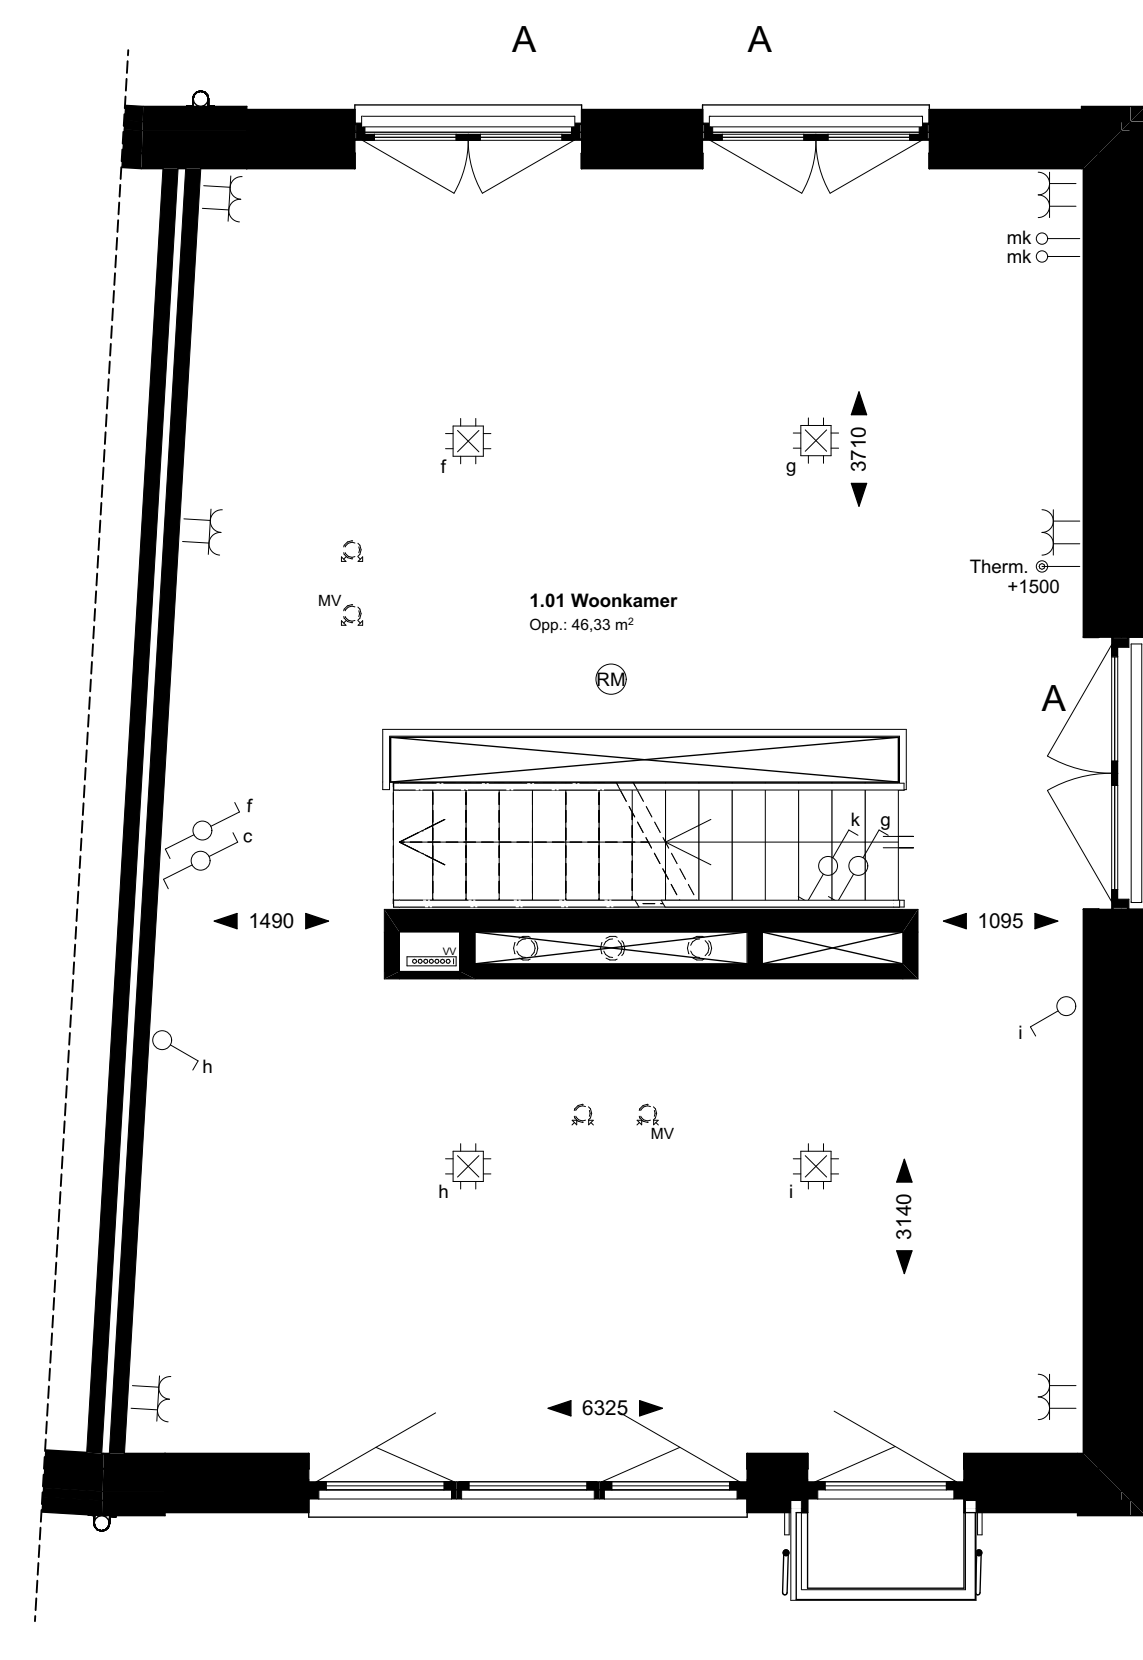

Begane grond

1e verdieping

2e verdieping

Zolder

Doorsnede A schuin

Voorgevel

Zijgevel

Achtergevel

Renvooi electra conform NEN 1010

Elektra	Aansluitpunten keuken/techniek	Symbolen sanitair/gas/water	Symbolenlijst verwarming
⊕ Bst	⊕ Kookgroep Zf	⊕ Tappunt koud water	⊕ Voorverwarmingselement
⊖ Waaictpunt	⊖ aansluiting combinatie	⊕ Tappunt (koud + warm water)	⊖ elektrische radiator
⊕ Aansluitpunt armatuur	⊖ aansluiting wasbak	⊖ Afvoerbuisch deen	⊕ Aansluiting warmtepomp
⊖ Pufdoelcnpunt	⊖ aansluiting vaatwasser	⊖ Standleiding	⊖ Bovenvat
⊕ enkelgele schakelaar	⊖ aansluiting wasmachine		
⊕ waaicshakelaar	⊖ aansluiting afzuigkap		
⊕ dubbelgele schakelaar	⊖ aansluiting droger		
⊖ enkele wandcontactdoos geaard	⊖ aansluiting wasmachine		
⊖ dubbele wandcontactdoos geaard	⊖ Thermostaatansluiting		
⊖ rookmelder	⊕ Tappunt ind. wasmachinesleaan		
⊖ Pijfommer	⊖ Looz aansluiting (bij aan meterkast)		
		Symbolen ventilatie	
		⊕ Afvoer mechanische ventilatie	
		⊕ Toevoer mechanische ventilatie	