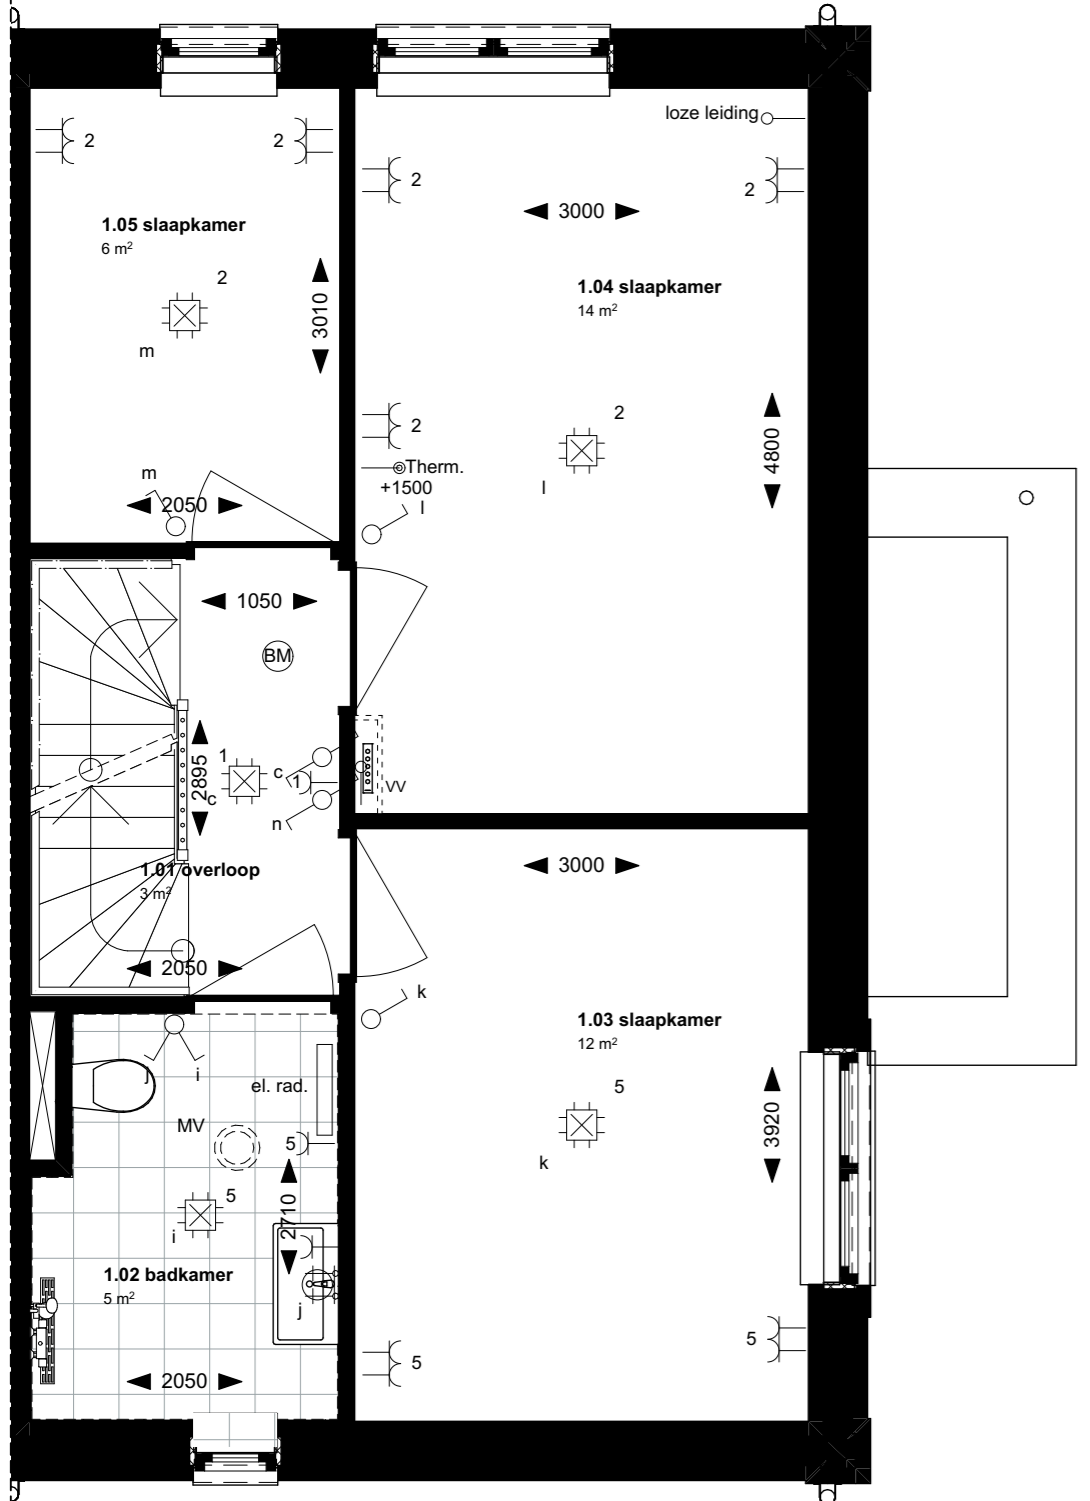

Hoekwoning Bnr. 201

Voorgevel

Achtergevel

Rechtergevel bnr.201

Doorsnede

Drachtstervaart, in de Luwte 3 - Hoekwoning 201 fase 3C

ag nova
ARCHITECTEN

AGNOVA Architecten
Paulus Borstraat 43
3812 TA Amersfoort
033 455 4004
www.agnova.nl

VanWonen vastgoedontwikkeling
Willemsvaart 21
8019 AB Zwolle
038 303 3600
www.vanwonen.com

project Drachtstervaart, Drachten
getekend 05-10-2023
gewijzigd

schaal 1:50, 1:100
formaat A1
werk 17584