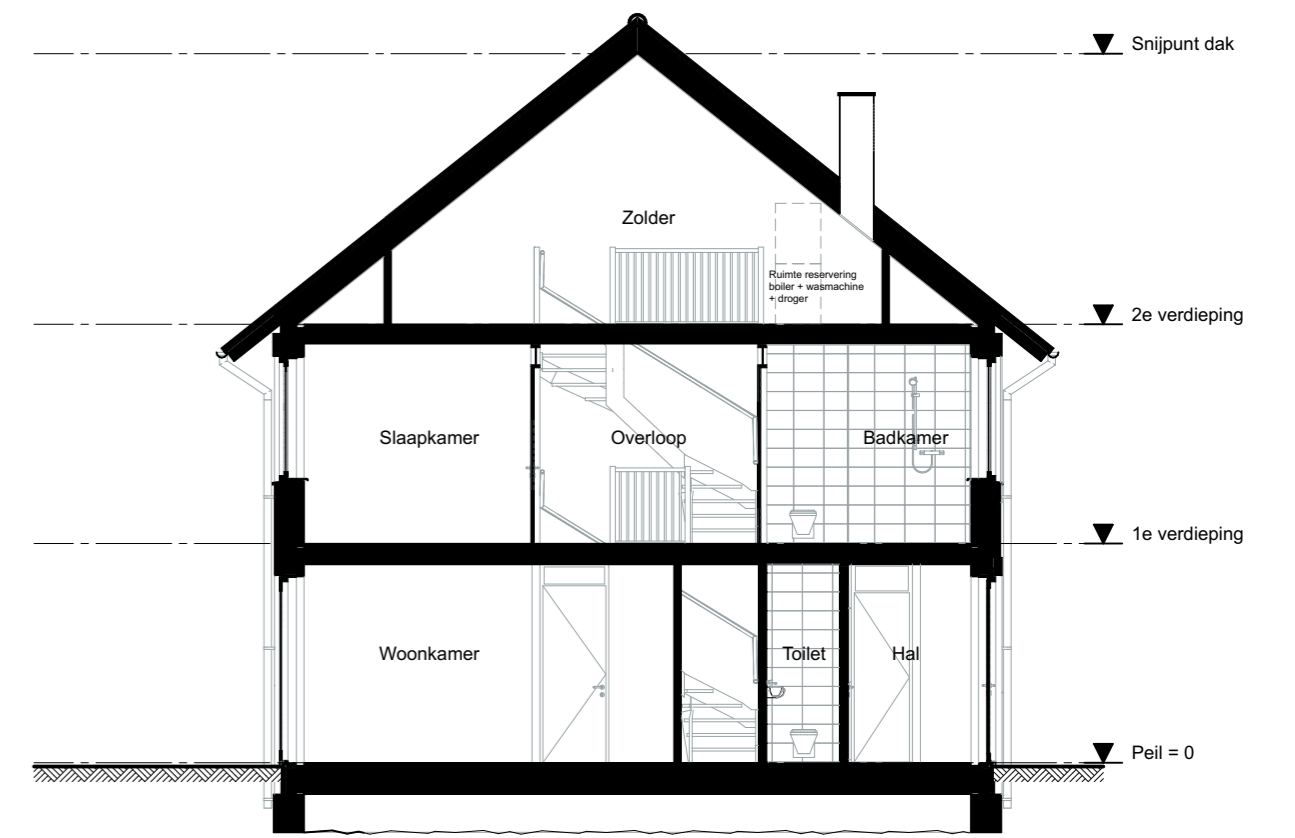

Hoekwoning Bnr. 201

Voorgevel

Achtergevel

Rechtergevel bnr.201

Doorsnede

Drachtstervaart, in de Luwte 3 - Hoekwoning 201 fase 3C

ag nova
ARCHITECTEN

AGNOVA Architecten
Paulus Borstraat 43
3812 TA Amersfoort
033 455 4004
www.agnova.nl

VanWonen vastgoedontwikkeling
Willemsvaart 21
8019 AB Zwolle
038 303 3600
www.vanwonen.com

project Drachtstervaart, Drachten
getekend 05-10-2023
gewijzigd

schaal 1:50, 1:100
formaat A1
werk 17584