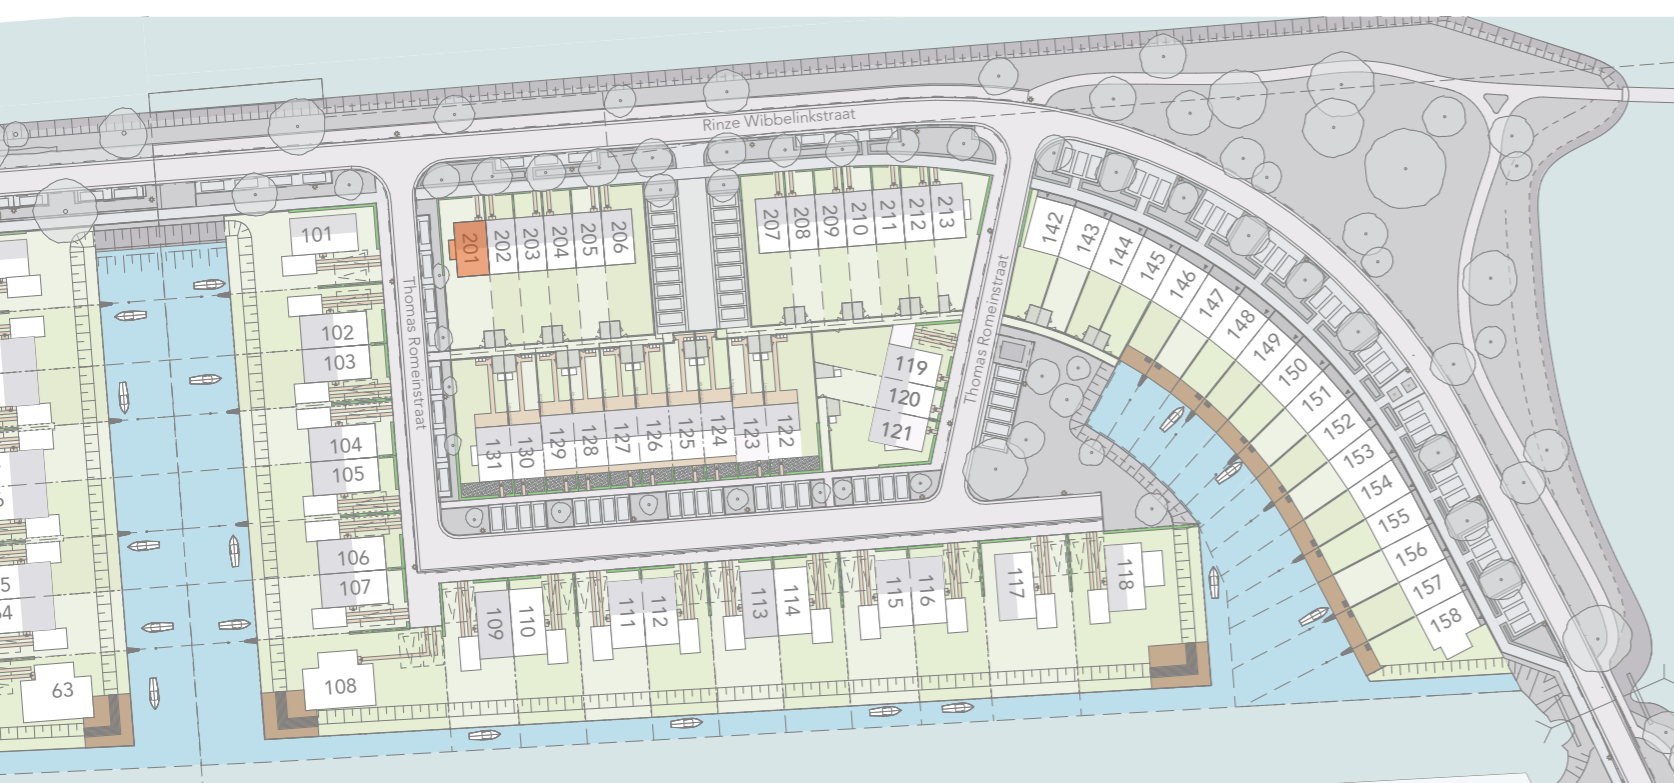

Hoekwoning Bnr. 201

Voorgevel

Achtergevel

Rechtergevel bnr.201

Doorsnede

Drachtstervaart, in de Luwte 3 - Hoekwoning 201 fase 3C

ag nova
ARCHITECTEN

AGNOVA Architecten
Paulus Borstraat 43
3812 TA Amersfoort
033 455 4004
www.agnova.nl

VanWonen vastgoedontwikkeling
Willemsvaart 21
8019 AB Zwolle
038 303 3600
www.vanwonen.com

project Drachtstervaart, Drachten
getekend 05-10-2023
gewijzigd

schaal 1:50, 1:100
formaat A1
werk 17584