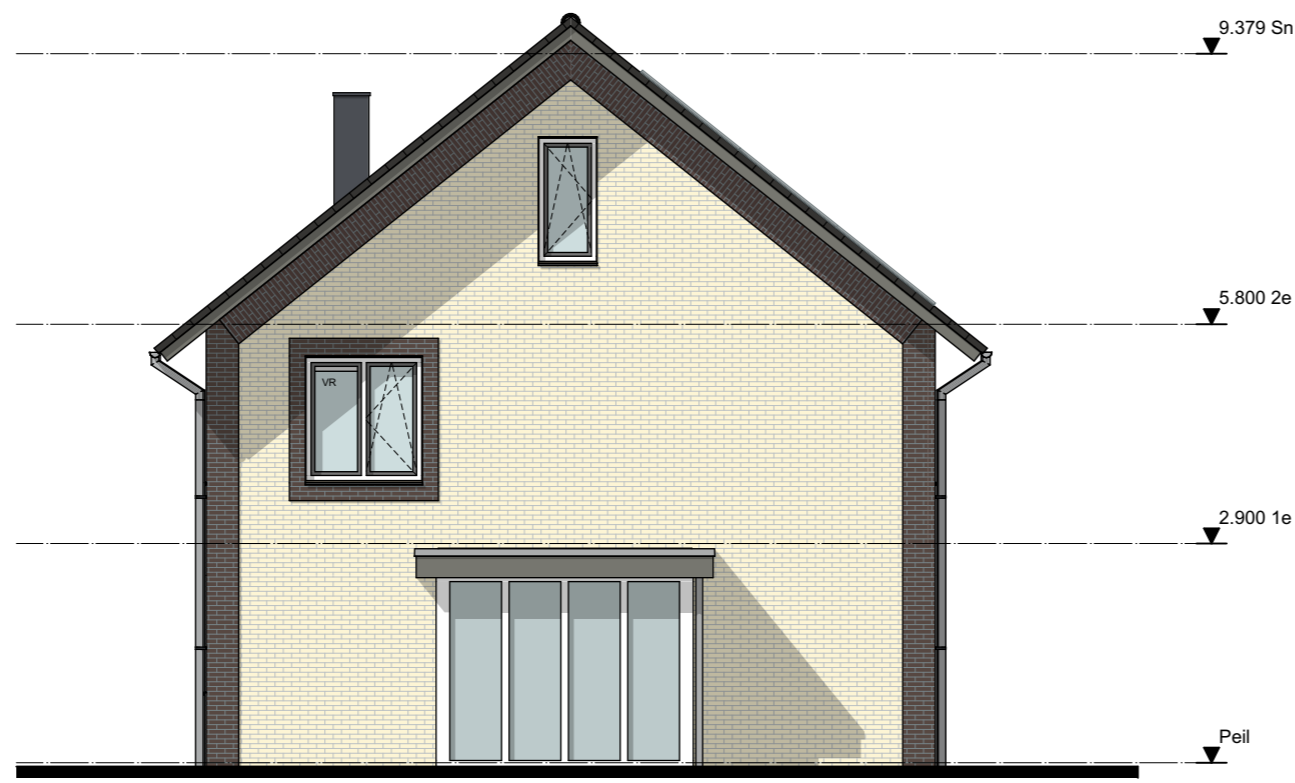

Hoekwoning Bnr. 201

Voorgevel

Achtergevel

Rechtergevel bnr.201

Doorsnede

Drachtstervaart, in de Luwte 3 - Hoekwoning 201 fase 3C

ag nova
ARCHITECTEN

AGNOVA Architecten
Paulus Borstraat 43
3812 TA Amersfoort
033 455 4004
www.agnova.nl

VanWonen vastgoedontwikkeling
Willemsvaart 21
8019 AB Zwolle
038 303 3600
www.vanwonen.com

project Drachtstervaart, Drachten
getekend 05-10-2023
gewijzigd

schaal 1:50, 1:100
formaat A1
werk 17584