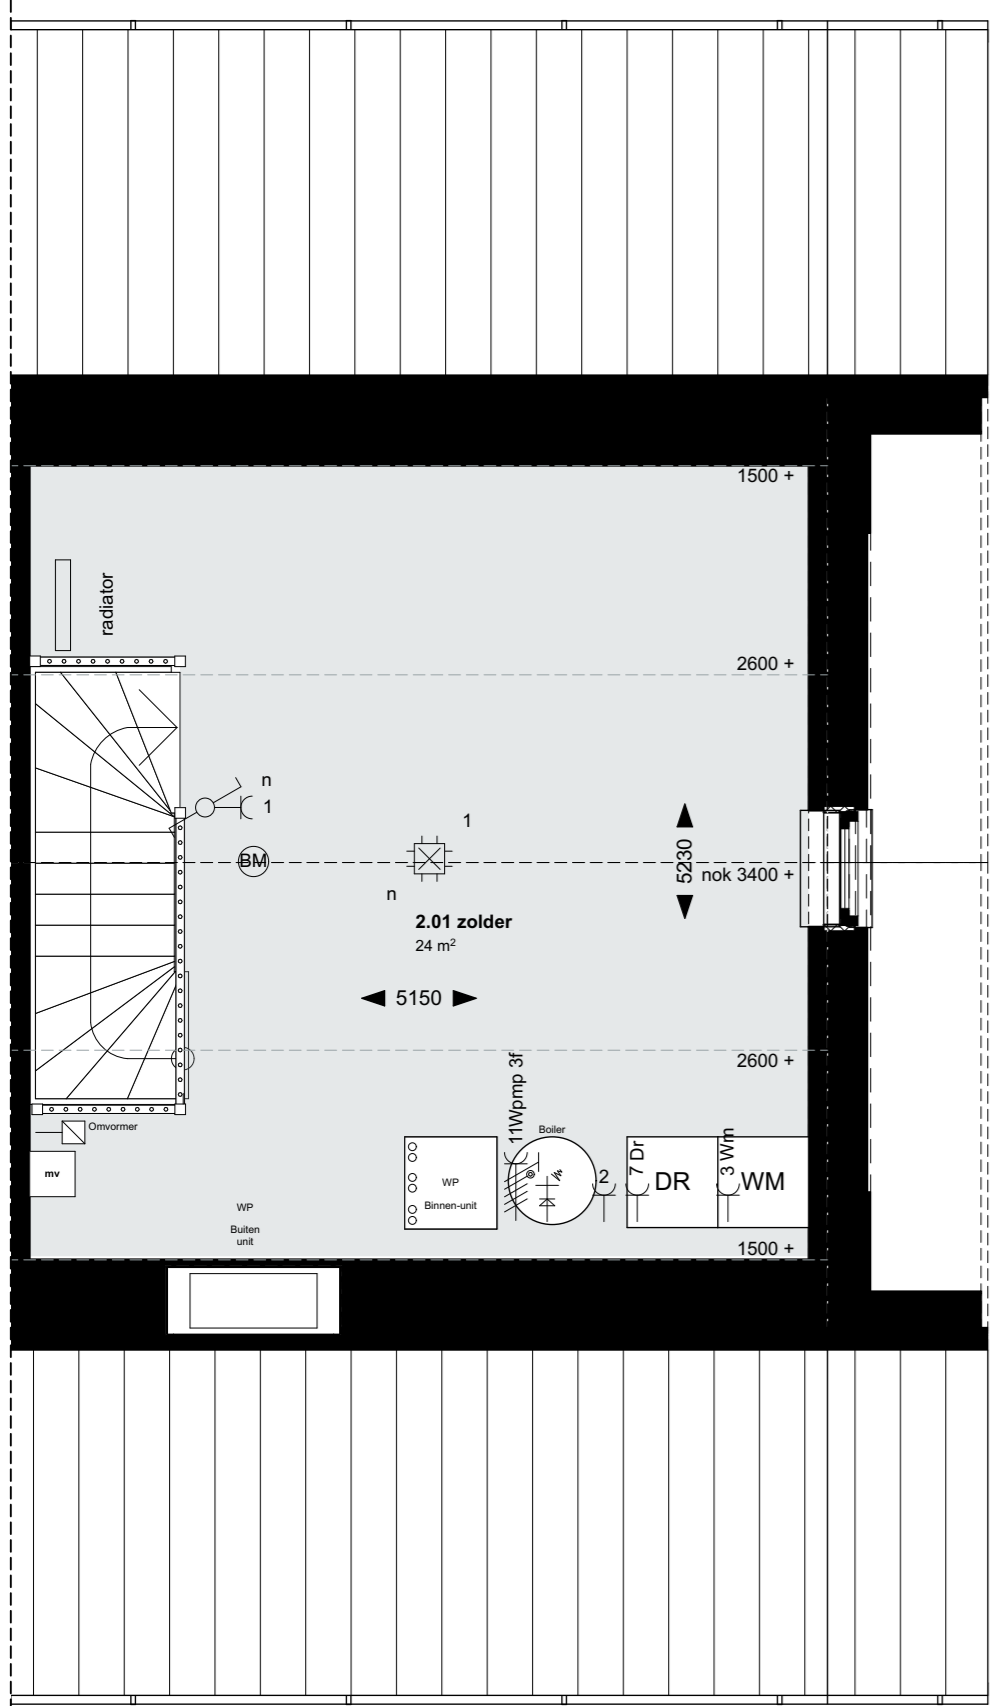

Hoekwoning Bnr. 201

Voorgevel

Achtergevel

Rechtergevel bnr.201

Doorsnede

Drachtstervaart, in de Luwte 3 - Hoekwoning 201 fase 3C

ag nova
ARCHITECTEN

AGNOVA Architecten
Paulus Borstraat 43
3812 TA Amersfoort
033 455 4004
www.agnova.nl

VanWonen vastgoedontwikkeling
Willemsvaart 21
8019 AB Zwolle
038 303 3600
www.vanwonen.com

project Drachtstervaart, Drachten
getekend 05-10-2023
gewijzigd

schaal 1:50, 1:100
formaat A1
werk 17584