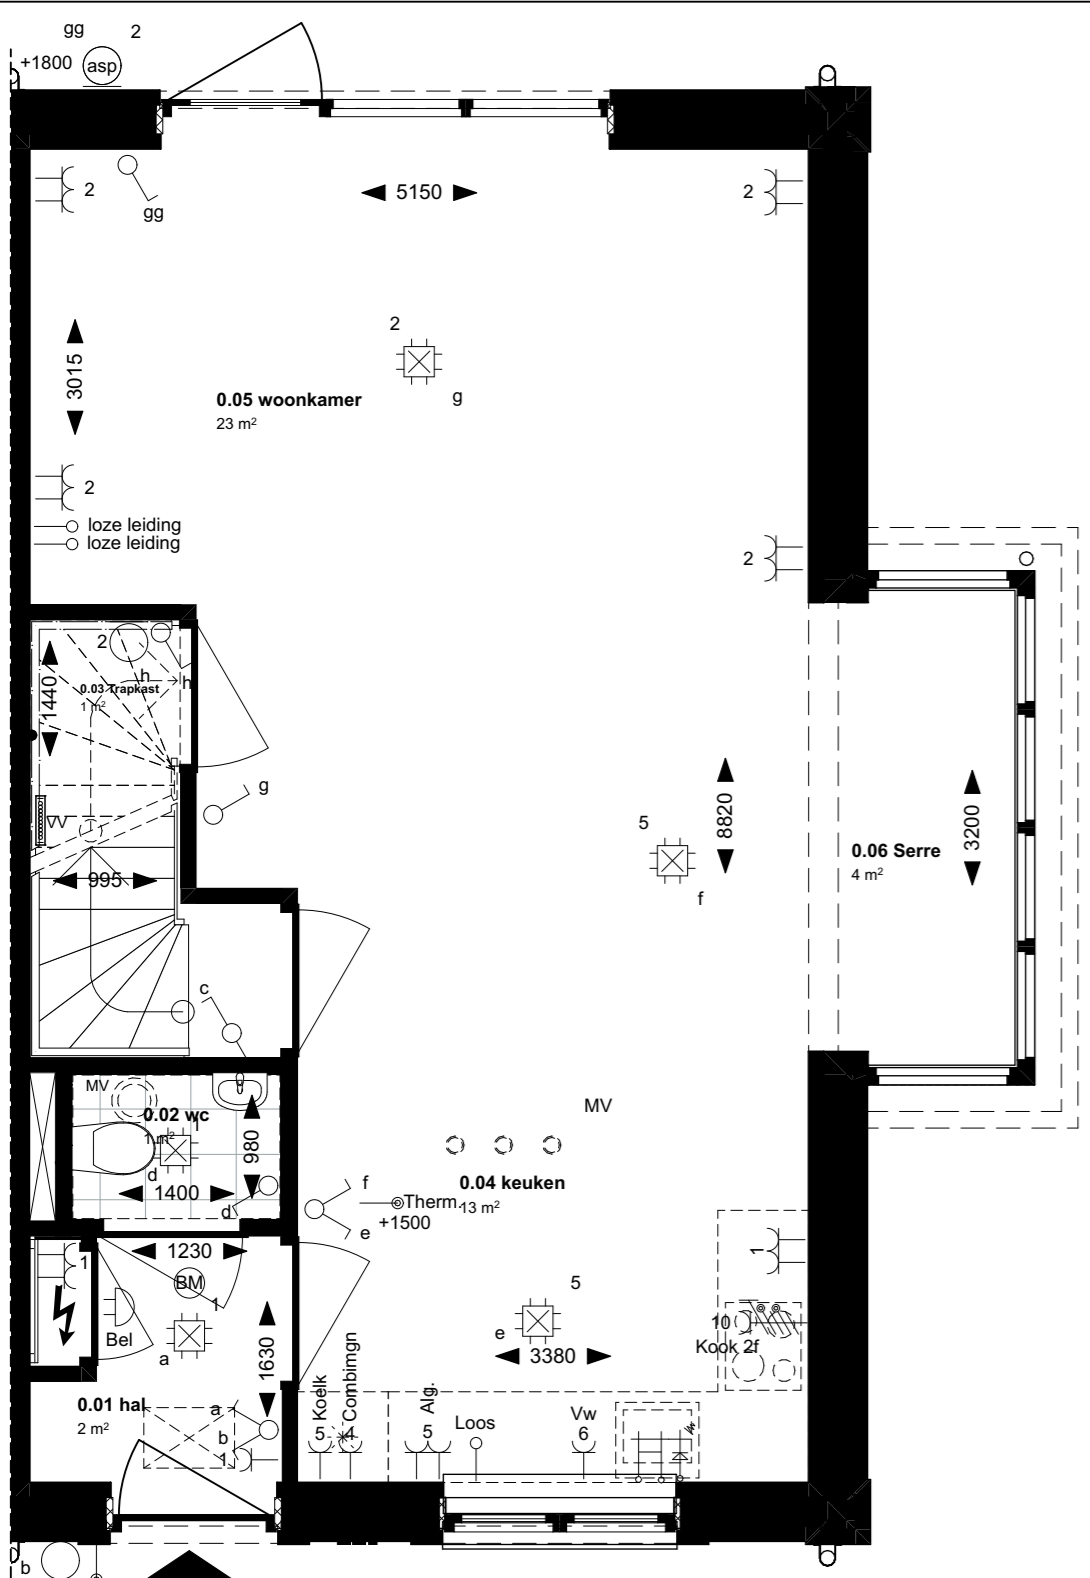

Hoekwoning Bnr. 201

Voorgevel

Achtergevel

Rechtergevel bnr.201

Doorsnede

Drachtstervaart, in de Luwte 3 - Hoekwoning 201 fase 3C

ag nova
ARCHITECTEN

AGNOVA Architecten
Paulus Borstraat 43
3812 TA Amersfoort
033 455 4004
www.agnova.nl

VanWonen vastgoedontwikkeling
Willemsvaart 21
8019 AB Zwolle
038 303 3600
www.vanwonen.com

project Drachtstervaart, Drachten
getekend 05-10-2023
gewijzigd

schaal 1:50, 1:100
formaat A1
werk 17584