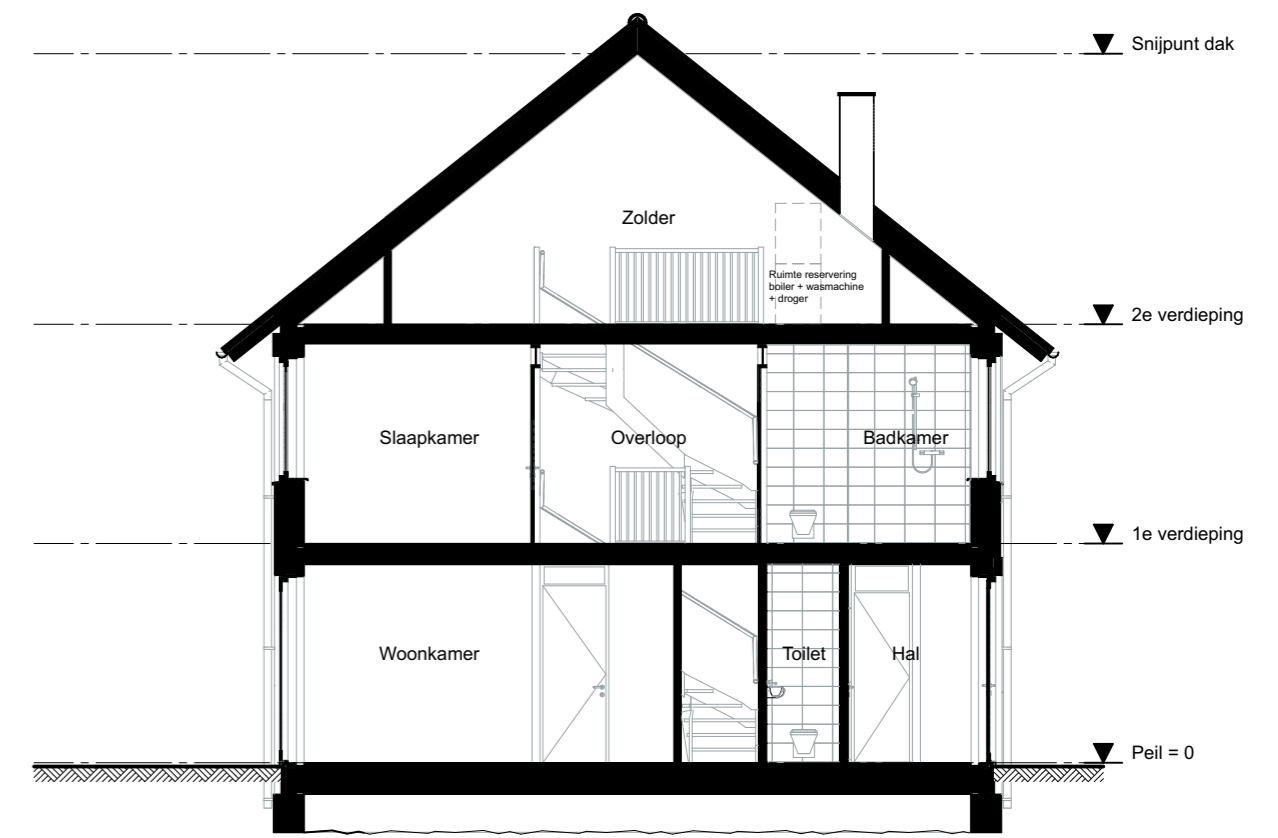

Hoekwoning Bnr. 206

Voorgevel

Achtergevel

Linkergevel bnr.206

Doorsnede

Drachtstervaart, in de Luwte 3 - Hoekwoning 206 fase 3C

ag nova
ARCHITECTEN

AGNOVA Architecten
Paulus Borstraat 43
3812 TA Amersfoort
033 455 4004
www.agnova.nl

VanWonen vastgoedontwikkeling
Willemsvaart 21
8019 AB Zwolle
038 303 3600
www.vanwonen.com

project Drachtstervaart, Drachten
getekend 05-10-2023
gewijzigd

schaal 1:50, 1:100
formaat A1
werk 17584