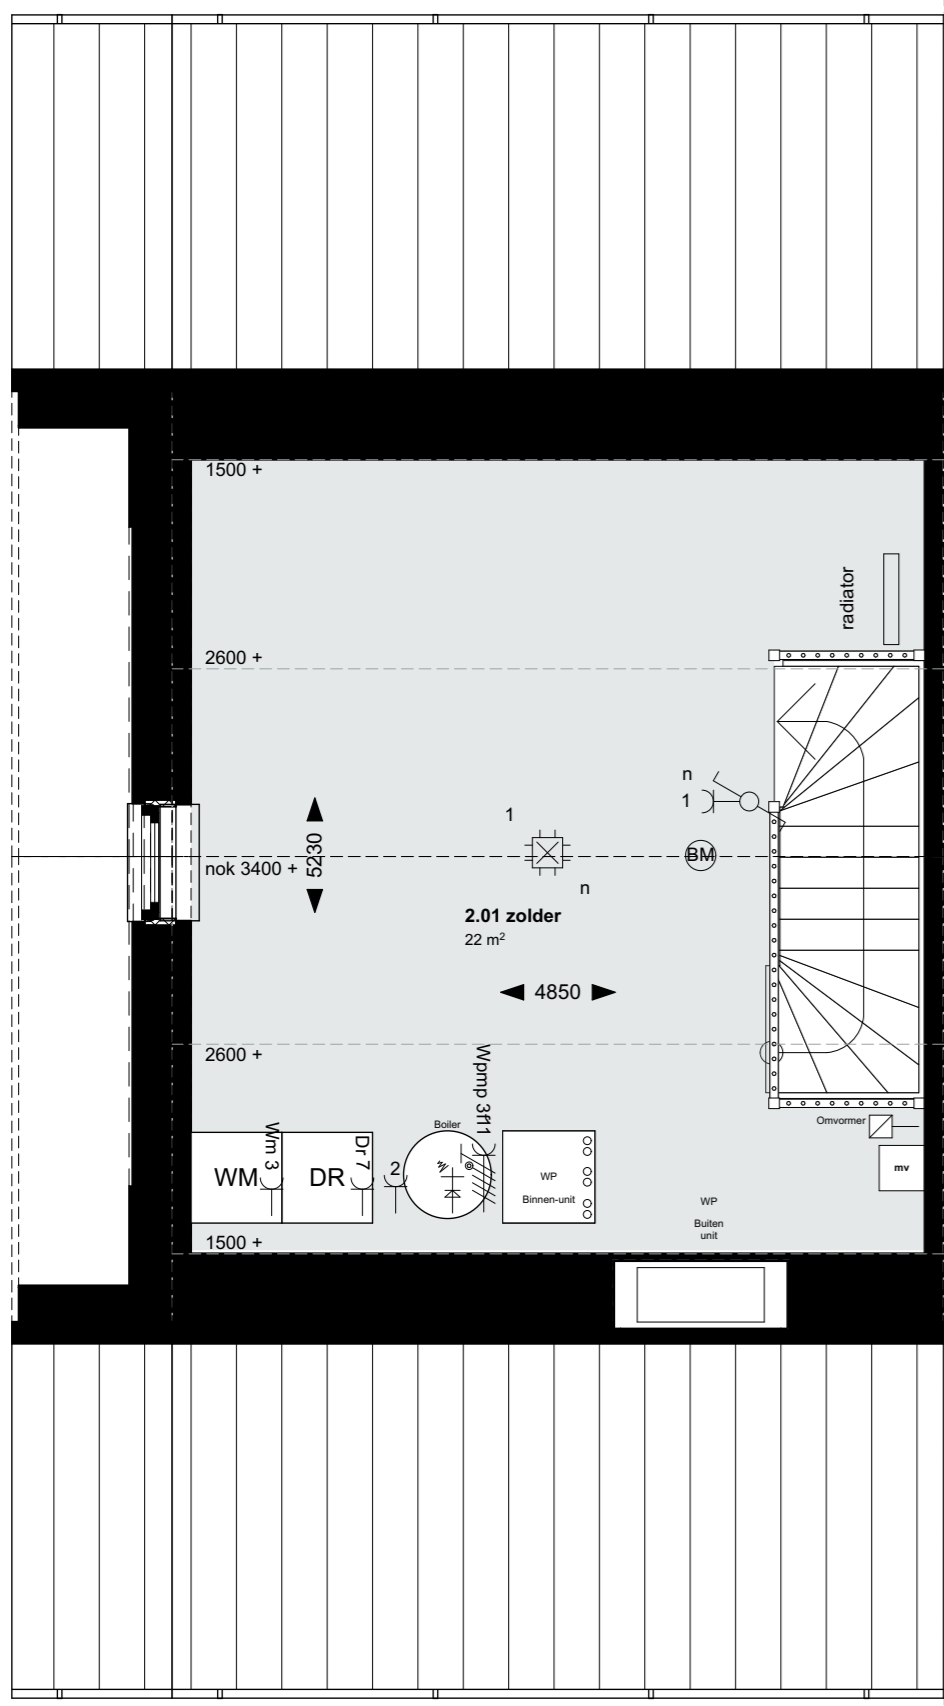

Hoekwoning Bnr. 206

Voorgevel

Achtergevel

Linkergevel bnr.206

Doorsnede

Drachtstervaart, in de Luwte 3 - Hoekwoning 206 fase 3C

ag nova
ARCHITECTEN

AGNOVA Architecten
Paulus Borstraat 43
3812 TA Amersfoort
033 455 4004
www.agnova.nl

VanWonen vastgoedontwikkeling
Willemsvaart 21
8019 AB Zwolle
038 303 3600
www.vanwonen.com

project Drachtstervaart, Drachten
getekend 05-10-2023
gewijzigd

schaal 1:50, 1:100
formaat A1
werk 17584