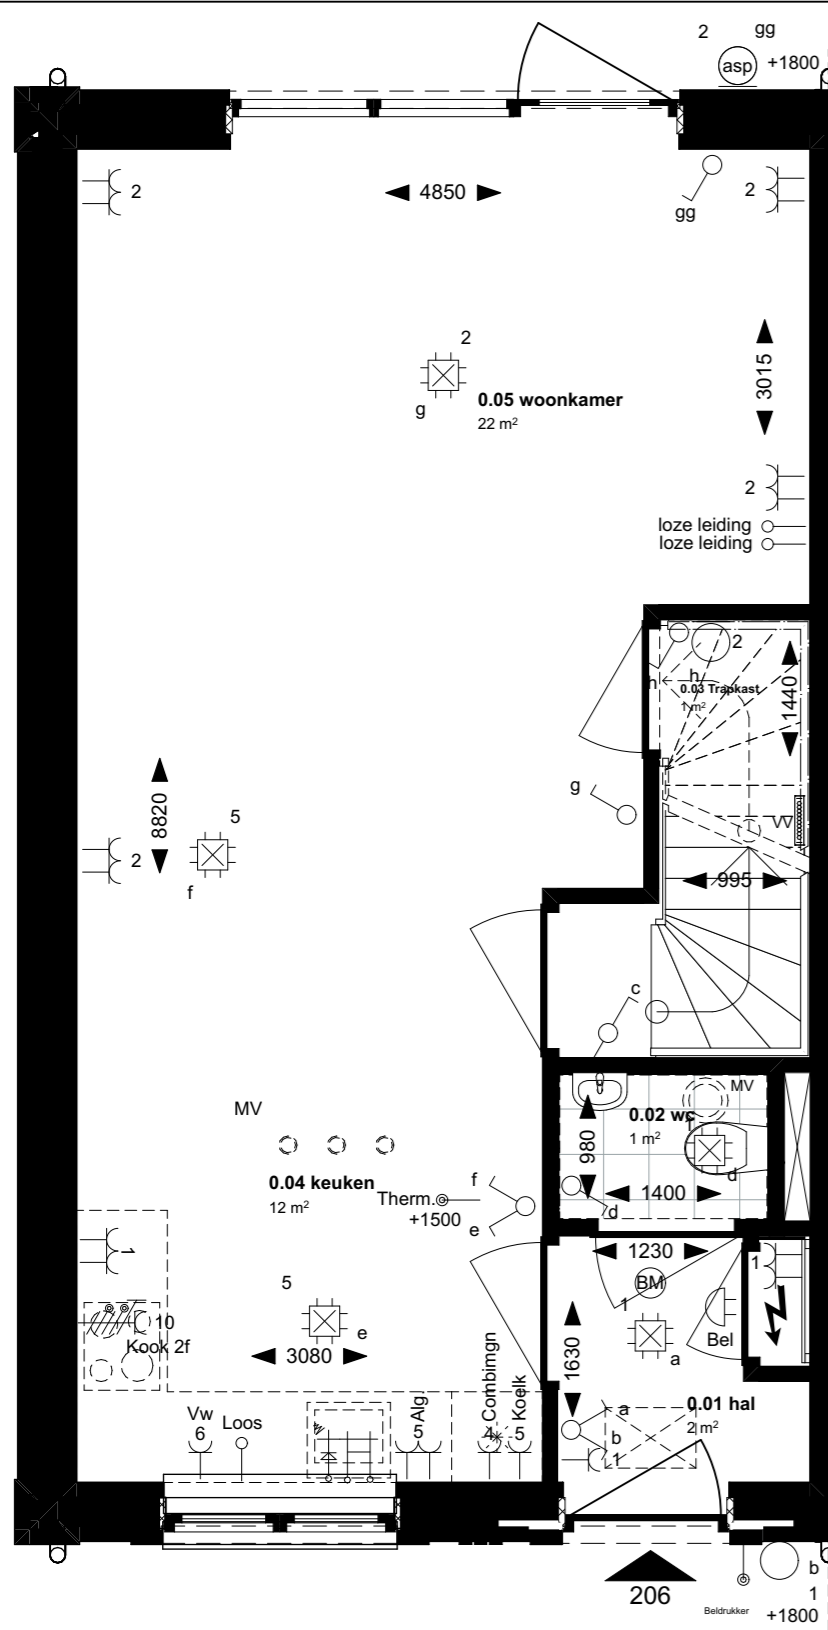

Hoekwoning Bnr. 206

Voorgevel

Achtergevel

Linkergevel bnr.206

Doorsnede

Drachtstervaart, in de Luwte 3 - Hoekwoning 206 fase 3C

ag nova
ARCHITECTEN

AGNOVA Architecten
Paulus Borstraat 43
3812 TA Amersfoort
033 455 4004
www.agnova.nl

VanWonen vastgoedontwikkeling
Willemsvaart 21
8019 AB Zwolle
038 303 3600
www.vanwonen.com

project Drachtstervaart, Drachten
getekend 05-10-2023
gewijzigd

schaal 1:50, 1:100
formaat A1
werk 17584