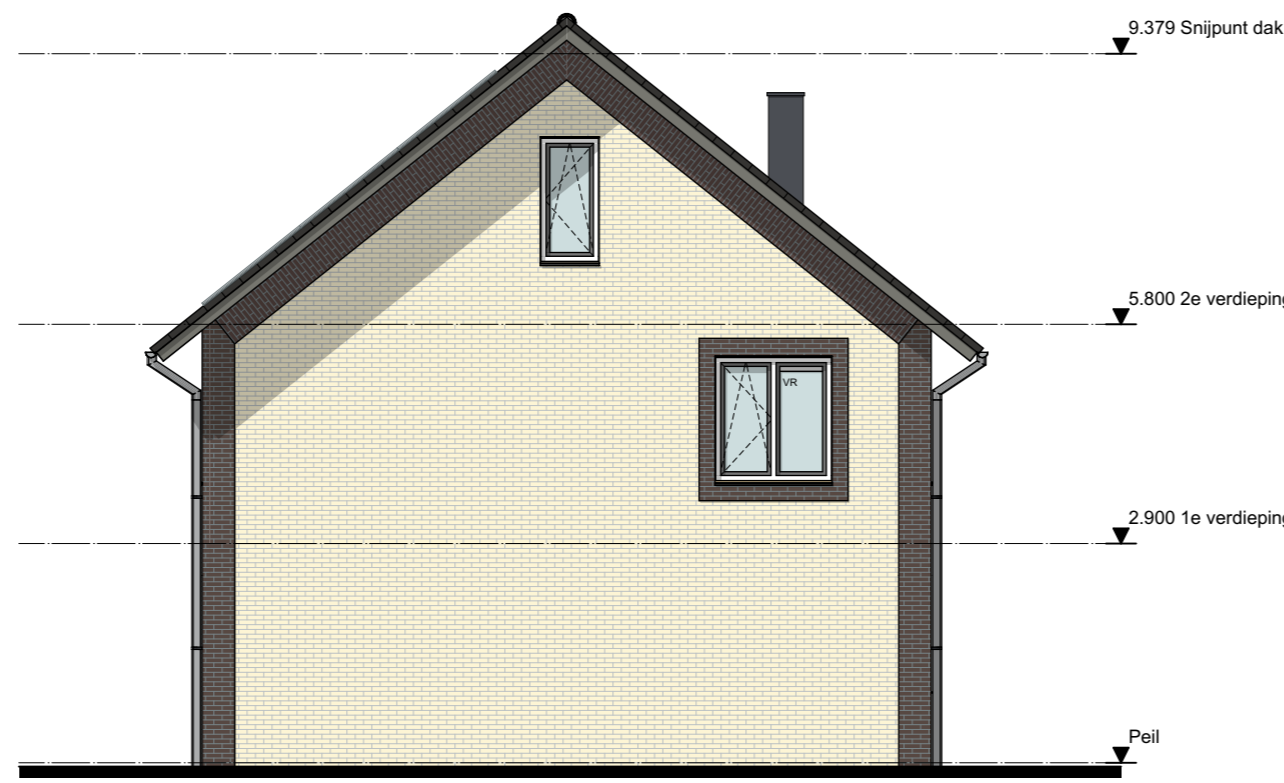

Hoekwoning Bnr. 206

Voorgevel

Achtergevel

Linkergevel bnr.206

Doorsnede

Drachtstervaart, in de Luwte 3 - Hoekwoning 206 fase 3C

ag nova
ARCHITECTEN

AGNOVA Architecten
Paulus Borstraat 43
3812 TA Amersfoort
033 455 4004
www.agnova.nl

VanWonen vastgoedontwikkeling
Willemsvaart 21
8019 AB Zwolle
038 303 3600
www.vanwonen.com

project Drachtstervaart, Drachten
getekend 05-10-2023
gewijzigd

schaal 1:50, 1:100
formaat A1
werk 17584