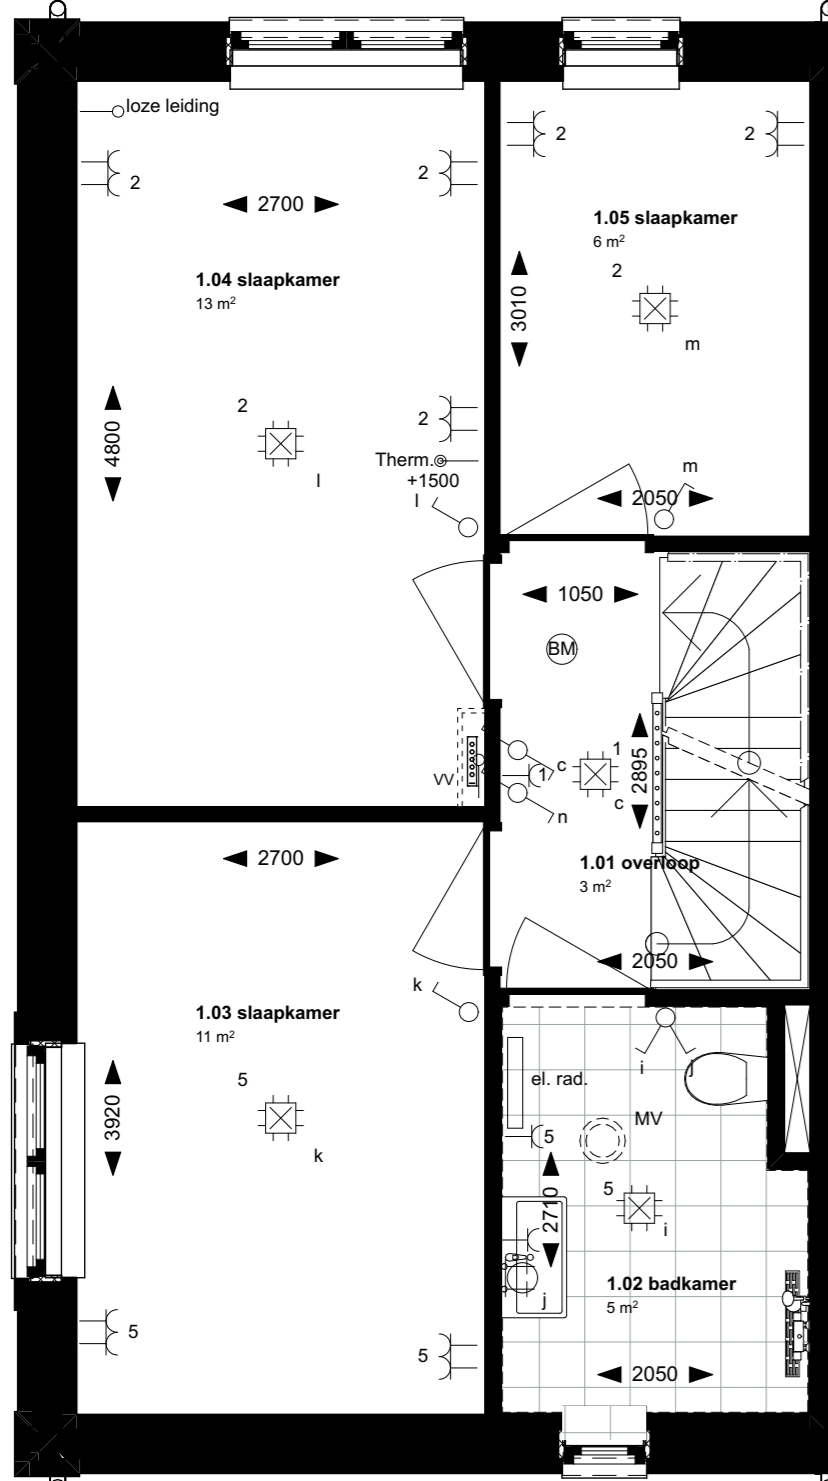

Hoekwoning Bnr. 206

Voorgevel

Achtergevel

Linkergevel bnr.206

Doorsnede

Drachtstervaart, in de Luwte 3 - Hoekwoning 206 fase 3C

ag nova
ARCHITECTEN

AGNOVA Architecten
Paulus Borstraat 43
3812 TA Amersfoort
033 455 4004
www.agnova.nl

VanWonen vastgoedontwikkeling
Willemsvaart 21
8019 AB Zwolle
038 303 3600
www.vanwonen.com

project Drachtstervaart, Drachten
getekend 05-10-2023
gewijzigd

schaal 1:50, 1:100
formaat A1
werk 17584