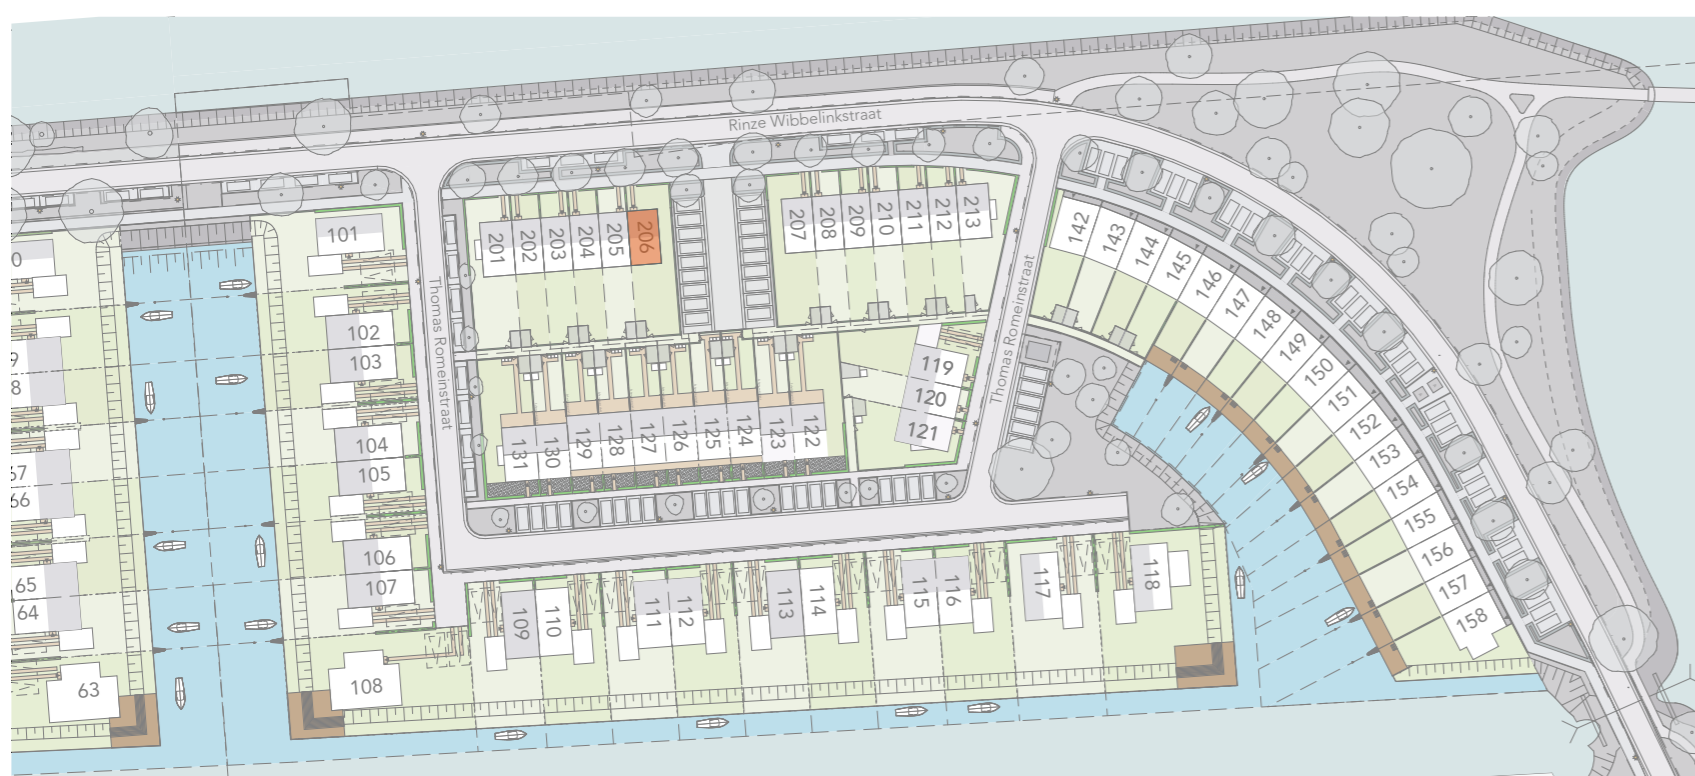

Hoekwoning Bnr. 206

Voorgevel

Achtergevel

Linkergevel bnr.206

Doorsnede

Drachtstervaart, in de Luwte 3 - Hoekwoning 206 fase 3C

ag nova
ARCHITECTEN

AGNOVA Architecten
Paulus Borstraat 43
3812 TA Amersfoort
033 455 4004
www.agnova.nl

VanWonen vastgoedontwikkeling
Willemsvaart 21
8019 AB Zwolle
038 303 3600
www.vanwonen.com

project Drachtstervaart, Drachten
getekend 05-10-2023
gewijzigd

schaal 1:50, 1:100
formaat A1
werk 17584