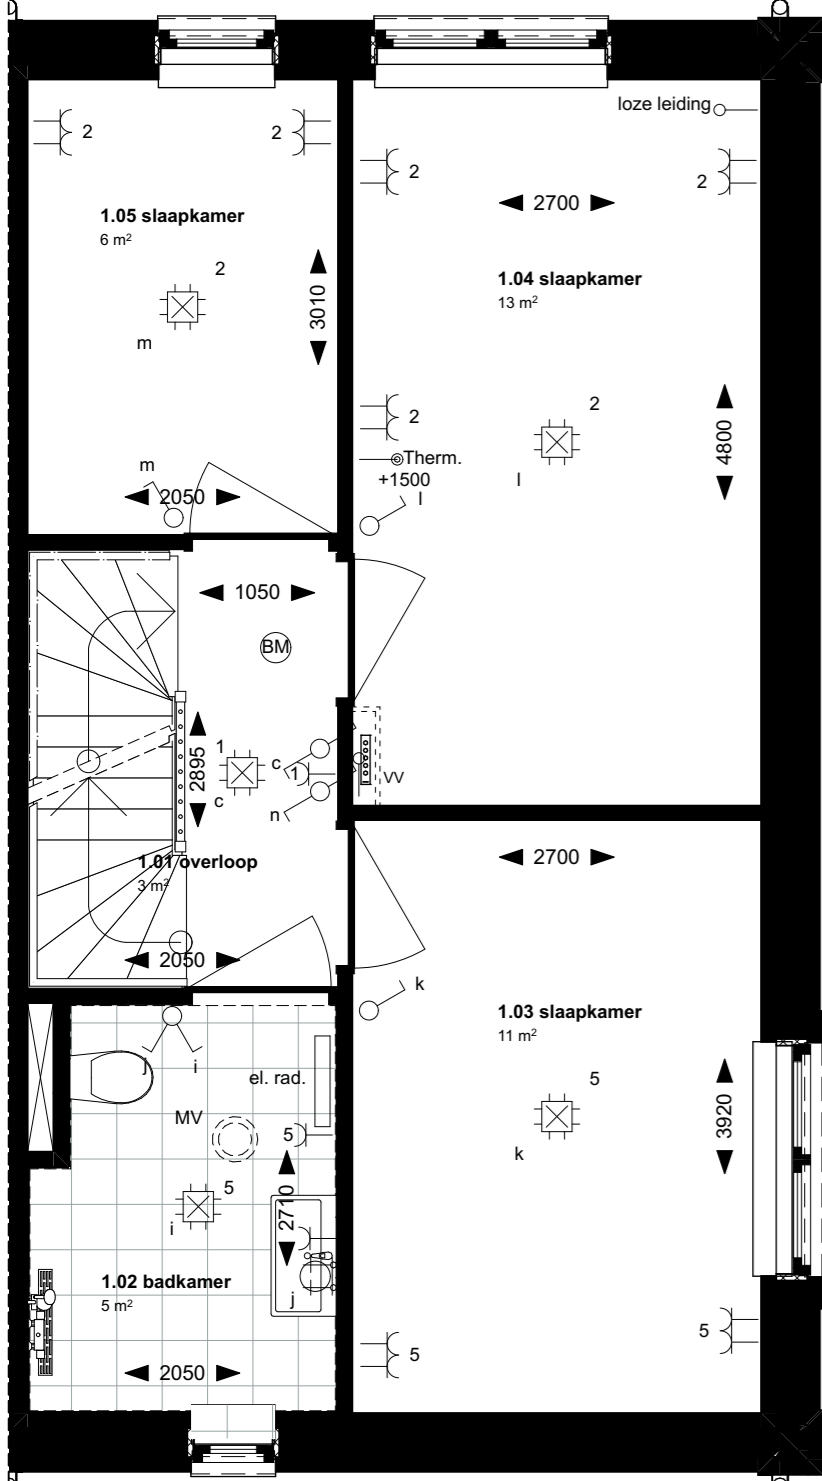

Hoekwoning Bnr. 207

Voorgevel

Achtergevel

Rechtergevel bnr.207

Doorsnede

Drachtstervaart, in de Luwte 3 - Hoekwoning 207 fase 3C

ag nova
ARCHITECTEN

AGNOVA Architecten
Paulus Borstraat 43
3812 TA Amersfoort
033 455 4004
www.agnova.nl

VanWonen vastgoedontwikkeling
Willemsvaart 21
8019 AB Zwolle
038 303 3600
www.vanwonen.com

project Drachtstervaart, Drachten
getekend 05-10-2023
gewijzigd

schaal 1:50, 1:100
formaat A1
werk 17584