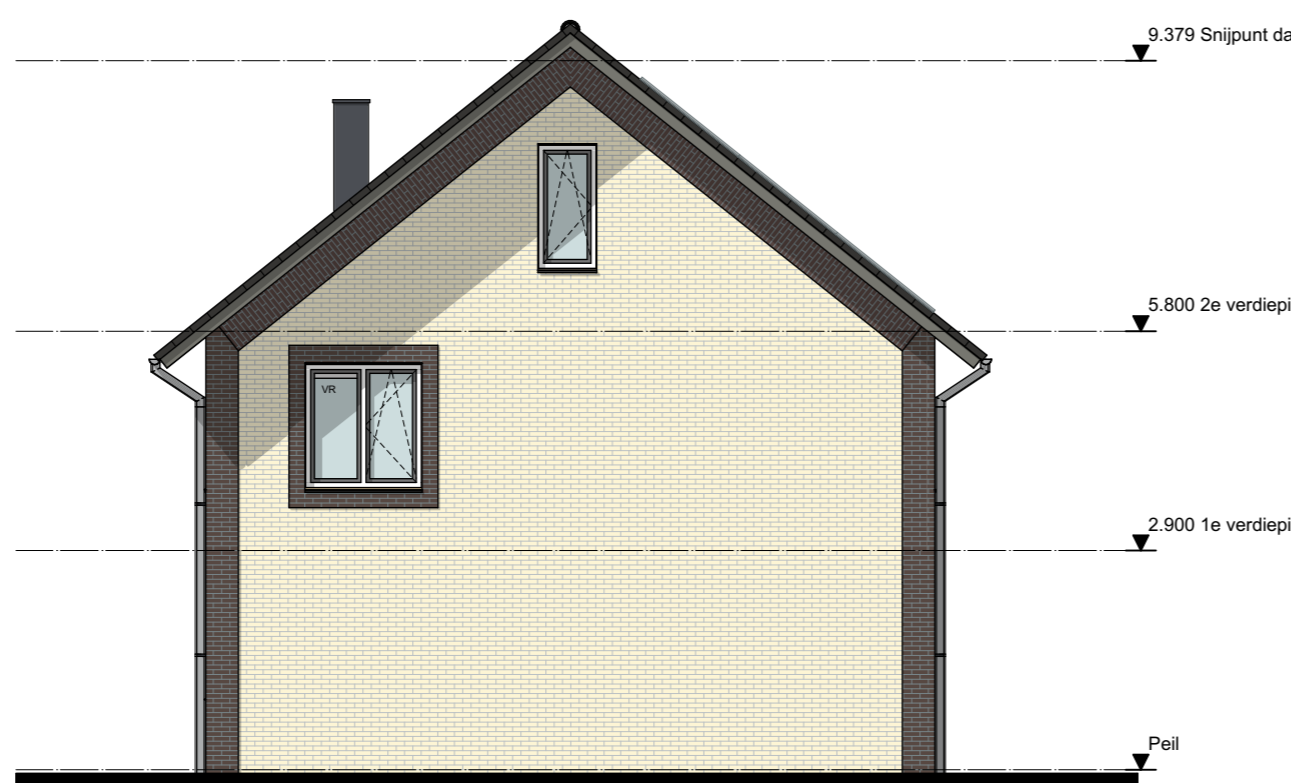

Hoekwoning Bnr. 207

Voorgevel

Achtergevel

Rechtergevel bnr.207

Doorsnede

Drachtstervaart, in de Luwte 3 - Hoekwoning 207 fase 3C

ag nova
ARCHITECTEN

AGNOVA Architecten
Paulus Borstraat 43
3812 TA Amersfoort
033 455 4004
www.agnova.nl

VanWonen vastgoedontwikkeling
Willemsvaart 21
8019 AB Zwolle
038 303 3600
www.vanwonen.com

project Drachtstervaart, Drachten
getekend 05-10-2023
gewijzigd

schaal 1:50, 1:100
formaat A1
werk 17584