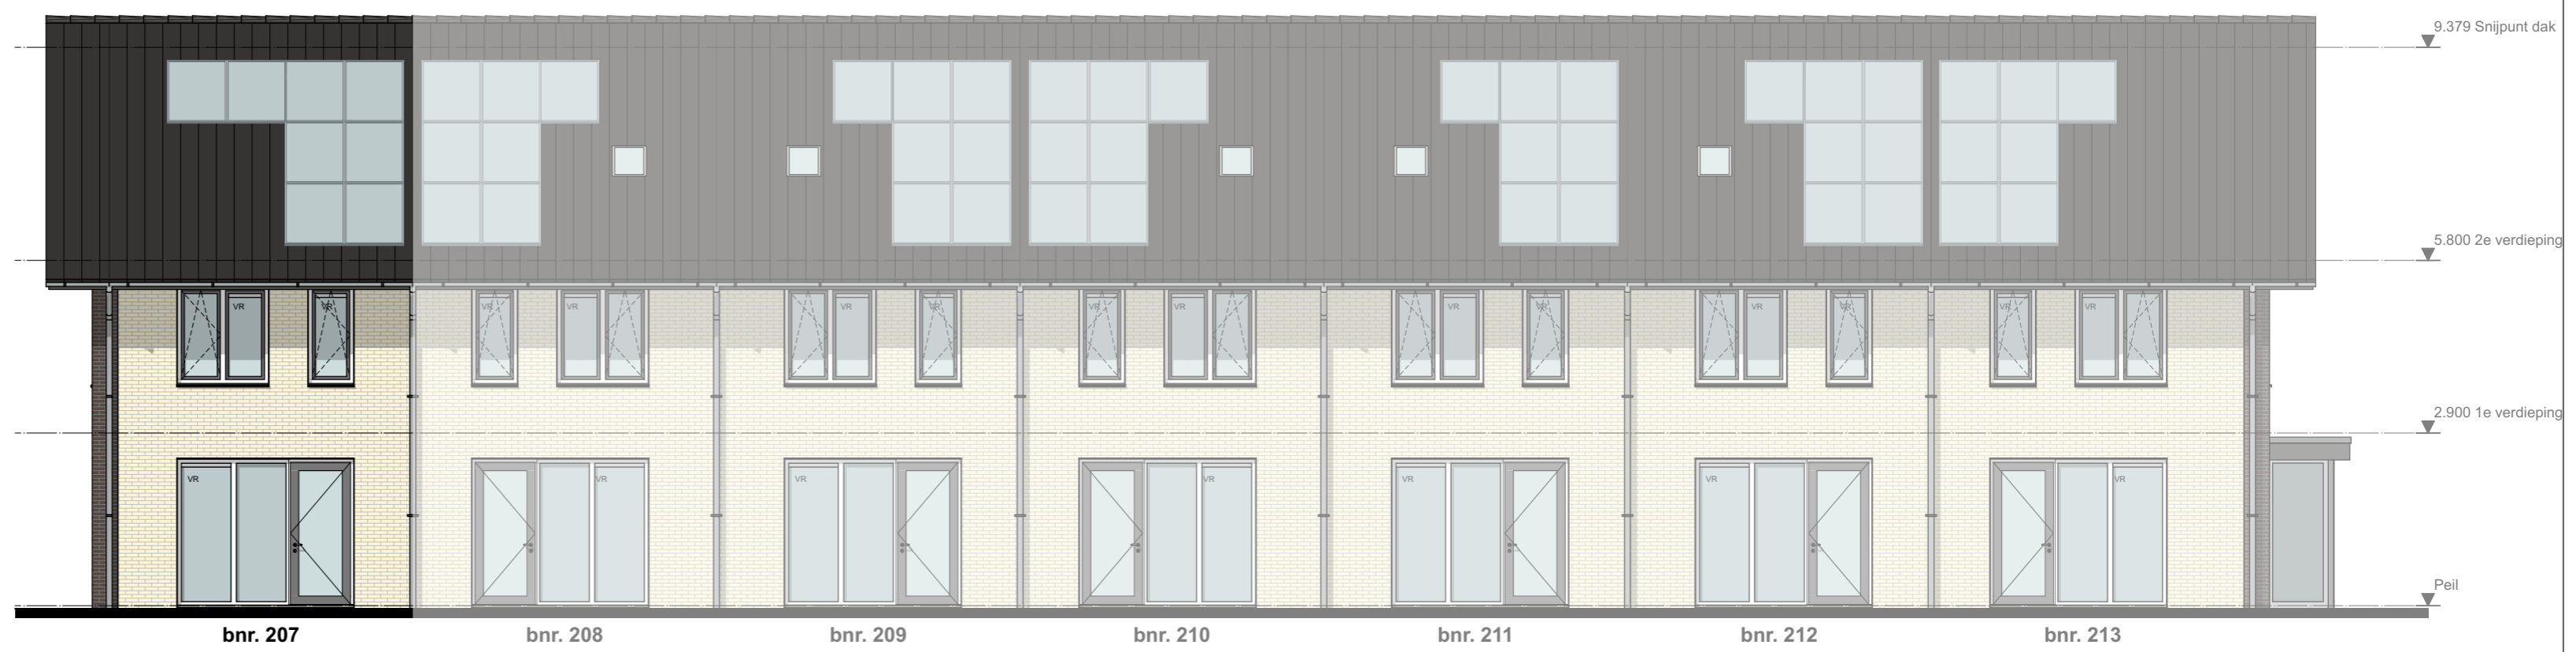

Hoekwoning Bnr. 207

Voorgevel

Achtergevel

Rechtergevel bnr.207

Doorsnede

Drachtstervaart, in de Luwte 3 - Hoekwoning 207 fase 3C

ag nova
ARCHITECTEN

AGNOVA Architecten
Paulus Borstraat 43
3812 TA Amersfoort
033 455 4004
www.agnova.nl

VanWonen vastgoedontwikkeling
Willemsvaart 21
8019 AB Zwolle
038 303 3600
www.vanwonen.com

project Drachtstervaart, Drachten
getekend 05-10-2023
gewijzigd

schaal 1:50, 1:100
formaat A1
werk 17584