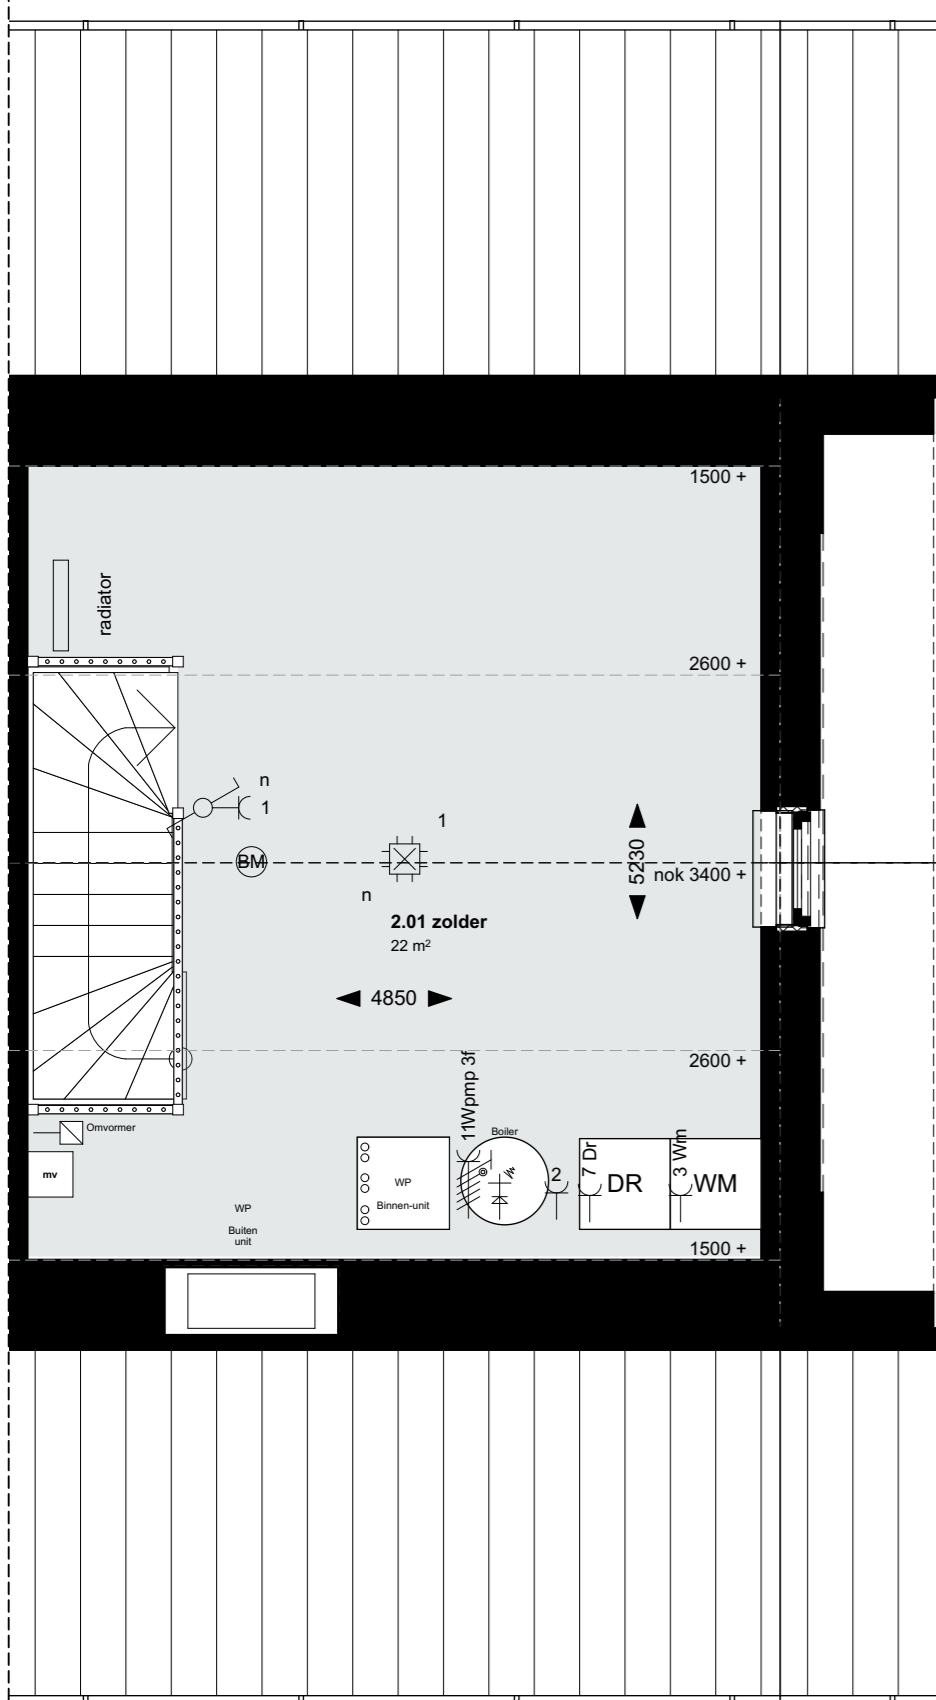

Hoekwoning Bnr. 207

Voorgevel

Achtergevel

Rechtergevel bnr.207

Doorsnede

Drachtstervaart, in de Luwte 3 - Hoekwoning 207 fase 3C

ag nova
ARCHITECTEN

AGNOVA Architecten
Paulus Borstraat 43
3812 TA Amersfoort
033 455 4004
www.agnova.nl

VanWonen vastgoedontwikkeling
Willemsvaart 21
8019 AB Zwolle
038 303 3600
www.vanwonen.com

project Drachtstervaart, Drachten
getekend 05-10-2023
gewijzigd

schaal 1:50, 1:100
formaat A1
werk 17584