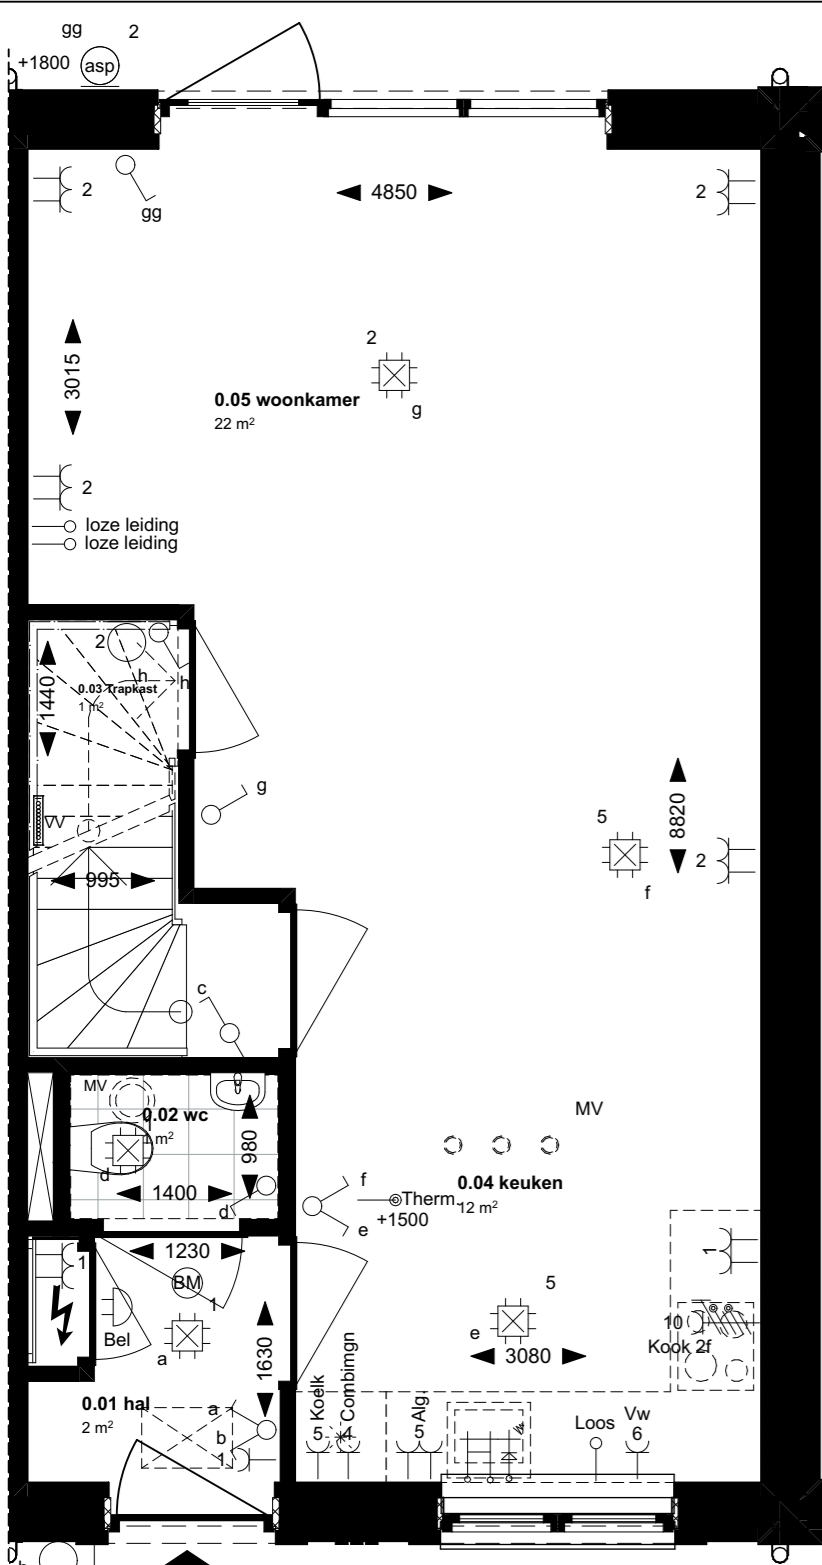

Hoekwoning Bnr. 207

Voorgevel

Achtergevel

Rechtergevel bnr.207

Doorsnede

Drachtstervaart, in de Luwte 3 - Hoekwoning 207 fase 3C

ag nova
ARCHITECTEN

AGNOVA Architecten
Paulus Borstraat 43
3812 TA Amersfoort
033 455 4004
www.agnova.nl

VanWonen vastgoedontwikkeling
Willemsvaart 21
8019 AB Zwolle
038 303 3600
www.vanwonen.com

project Drachtstervaart, Drachten
getekend 05-10-2023
gewijzigd

schaal 1:50, 1:100
formaat A1
werk 17584