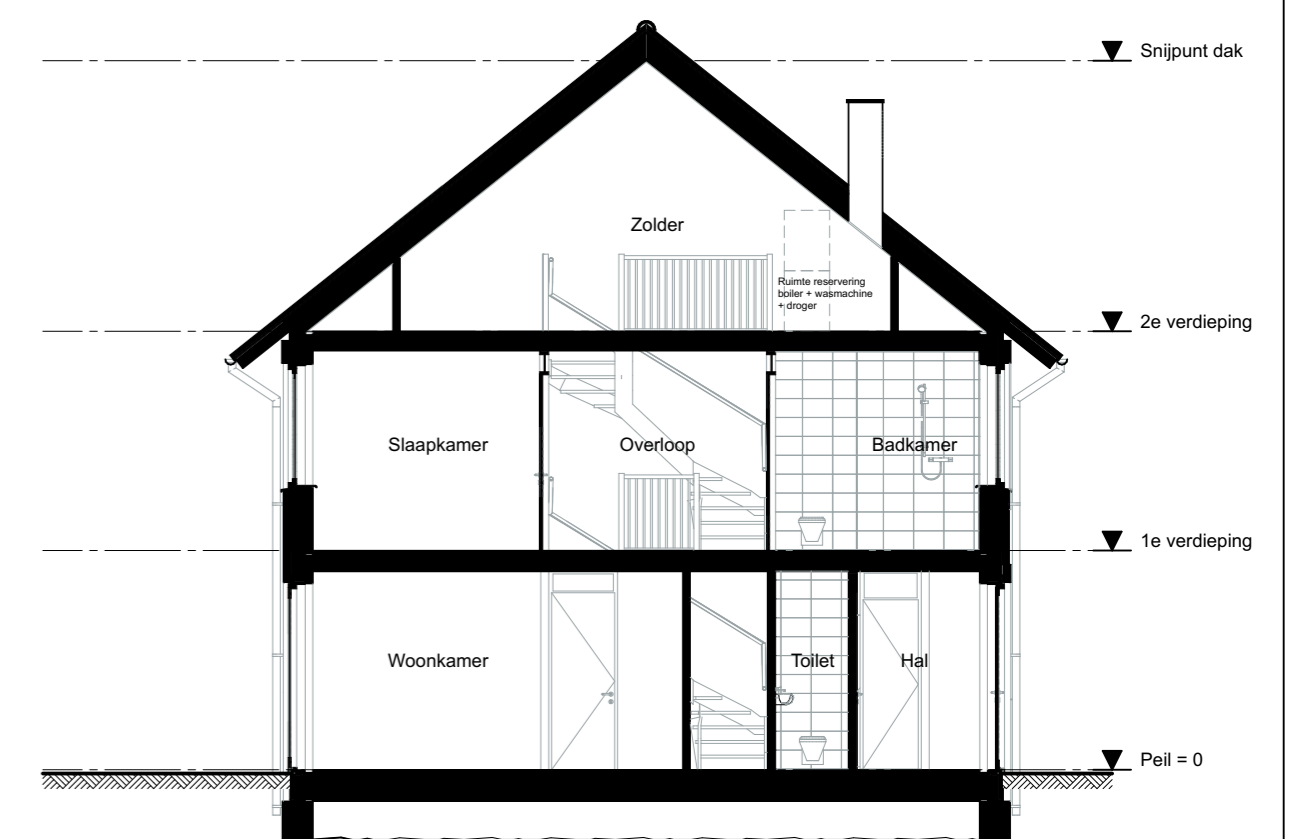

Hoekwoning Bnr. 207

Voorgevel

Achtergevel

Rechtergevel bnr.207

Doorsnede

Drachtstervaart, in de Luwte 3 - Hoekwoning 207 fase 3C

ag nova
ARCHITECTEN

AGNOVA Architecten
Paulus Borstraat 43
3812 TA Amersfoort
033 455 4004
www.agnova.nl

VanWonen vastgoedontwikkeling
Willemsvaart 21
8019 AB Zwolle
038 303 3600
www.vanwonen.com

project Drachtstervaart, Drachten
getekend 05-10-2023
gewijzigd

schaal 1:50, 1:100
formaat A1
werk 17584