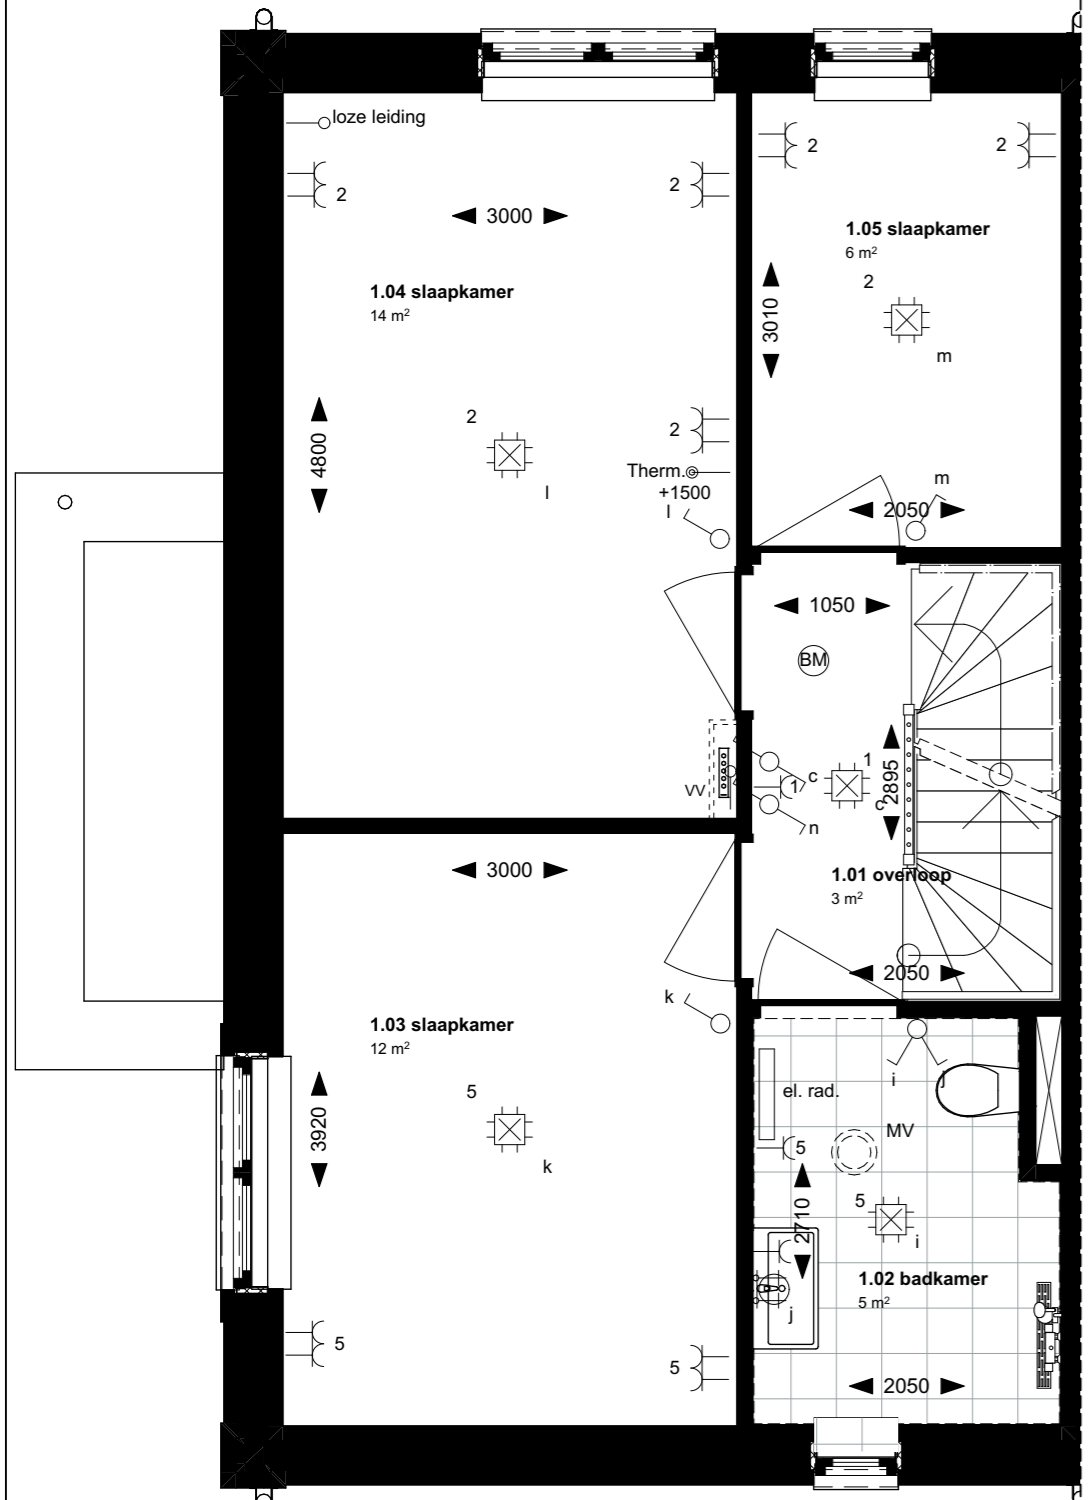

Hoekwoning Bnr. 213

Voorgevel

Achtergevel

Linkergevel bnr.213

Doorsnede

Drachtstervaart, in de Luwte 3 - Hoekwoning 213 fase 3C

ag nova
ARCHITECTEN

AGNOVA Architecten
Paulus Borstraat 43
3812 TA Amersfoort
033 455 4004
www.agnova.nl

VANWONEN

VanWonen vastgoedontwikkeling
Willemsvaart 21
8019 AB Zwolle
038 303 3600
www.vanwonen.com

project Drachtstervaart, Drachten
getekend 05-10-2023
gewijzigd

schaal 1:50, 1:100
formaat A1
werk 17584