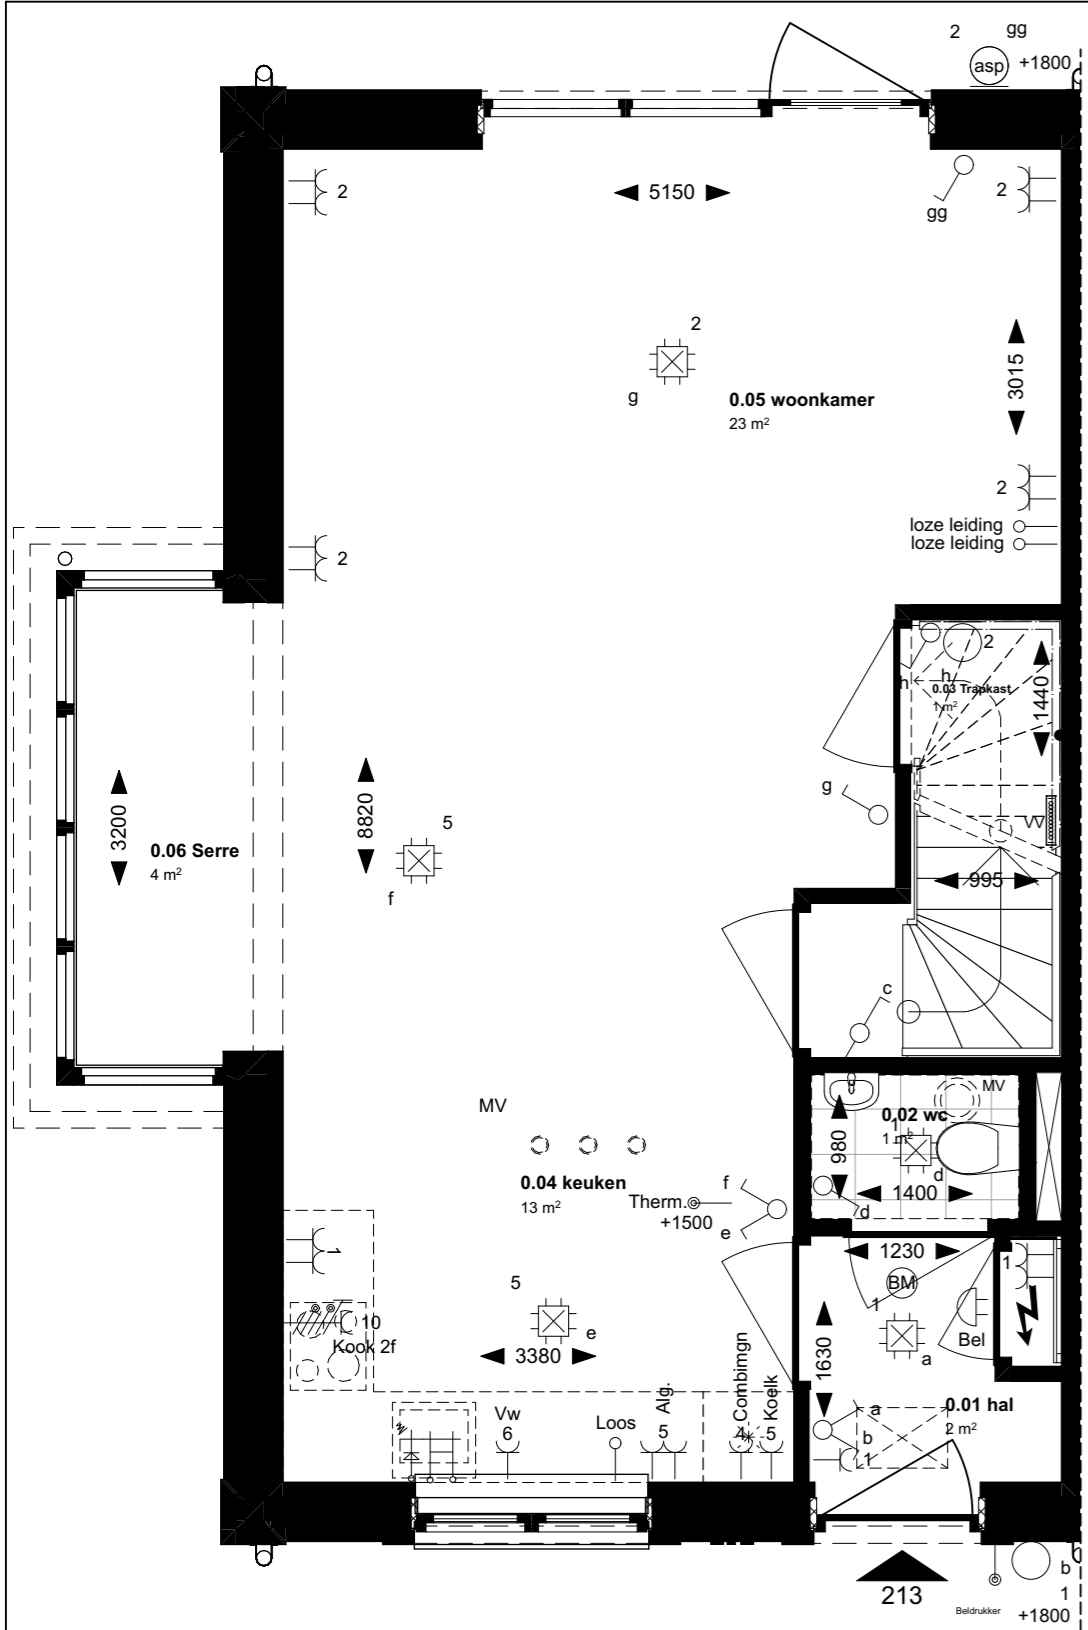

Hoekwoning Bnr. 213

Voorgevel

Achtergevel

Linkergevel bnr.213

Doorsnede

Drachtstervaart, in de Luwte 3 - Hoekwoning 213 fase 3C

ag nova
ARCHITECTEN

AGNOVA Architecten
Paulus Borstraat 43
3812 TA Amersfoort
033 455 4004
www.agnova.nl

VANWONEN

VanWonen vastgoedontwikkeling
Willemsvaart 21
8019 AB Zwolle
038 303 3600
www.vanwonen.com

project Drachtstervaart, Drachten
getekend 05-10-2023
gewijzigd

schaal 1:50, 1:100
formaat A1
werk 17584