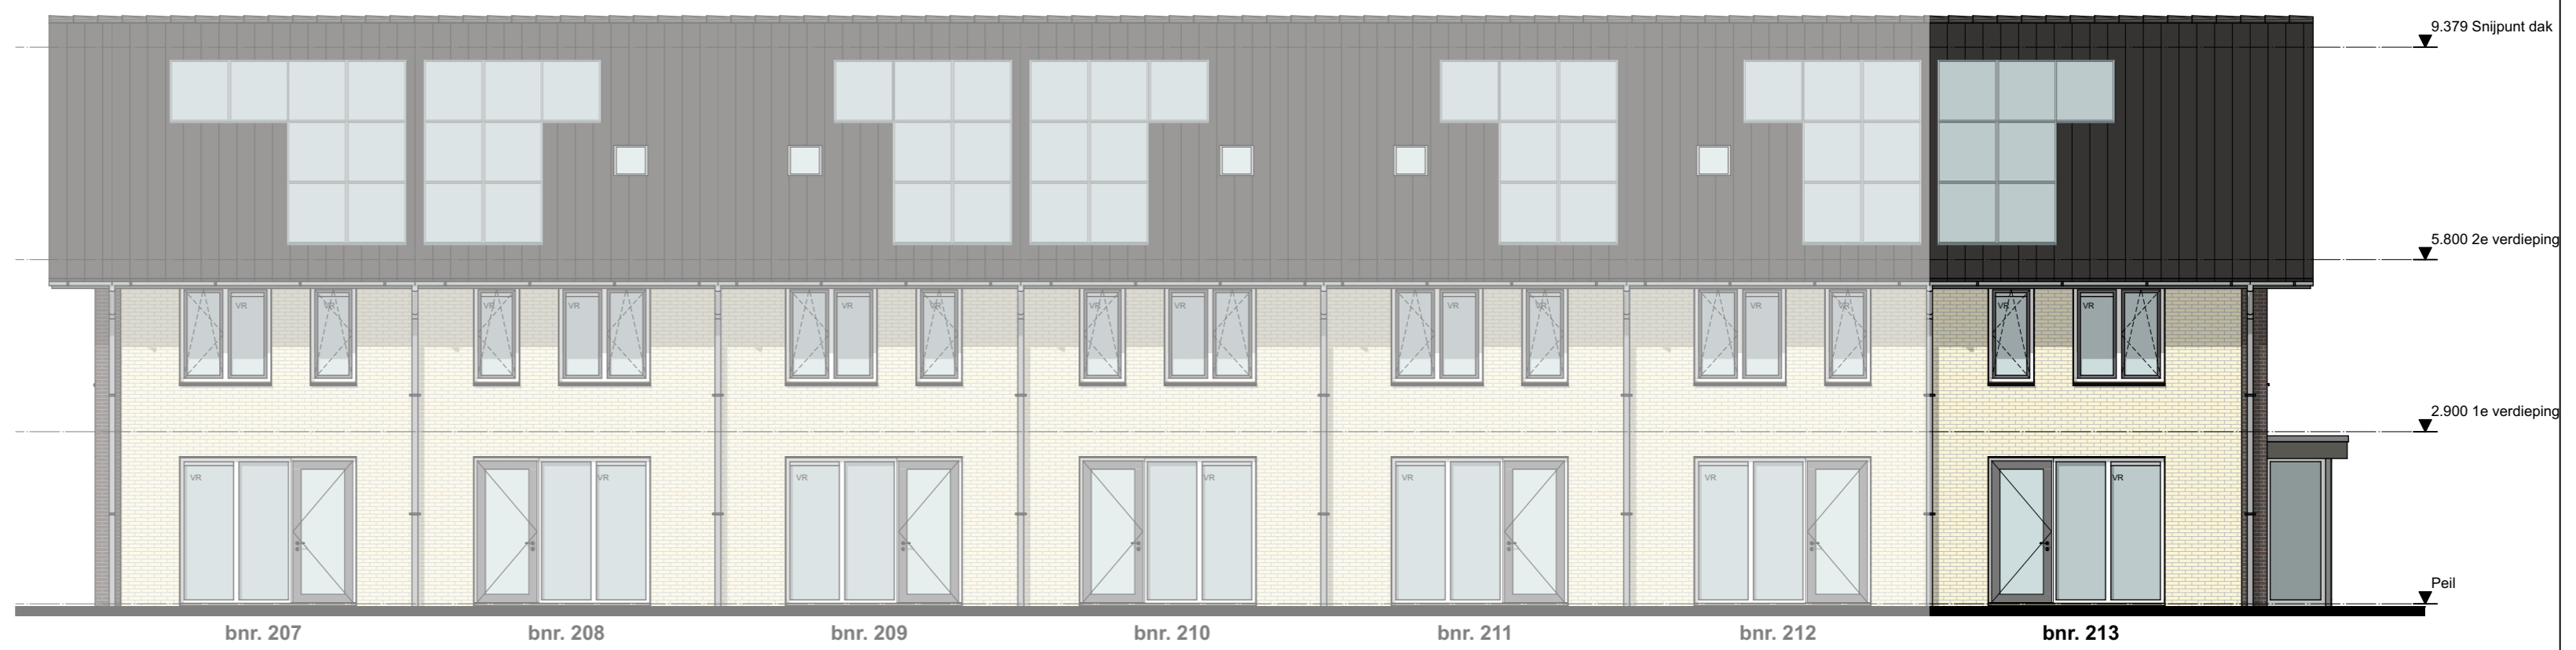

Hoekwoning Bnr. 213

Voorgevel

Achtergevel

Linkergevel bnr.213

Doorsnede

Drachtstervaart, in de Luwte 3 - Hoekwoning 213 fase 3C

ag nova
ARCHITECTEN

AGNOVA Architecten
Paulus Borstraat 43
3812 TA Amersfoort
033 455 4004
www.agnova.nl

VANWONEN

VanWonen vastgoedontwikkeling
Willemsvaart 21
8019 AB Zwolle
038 303 3600
www.vanwonen.com

project Drachtstervaart, Drachten
getekend 05-10-2023
gewijzigd

schaal 1:50, 1:100
formaat A1
werk 17584