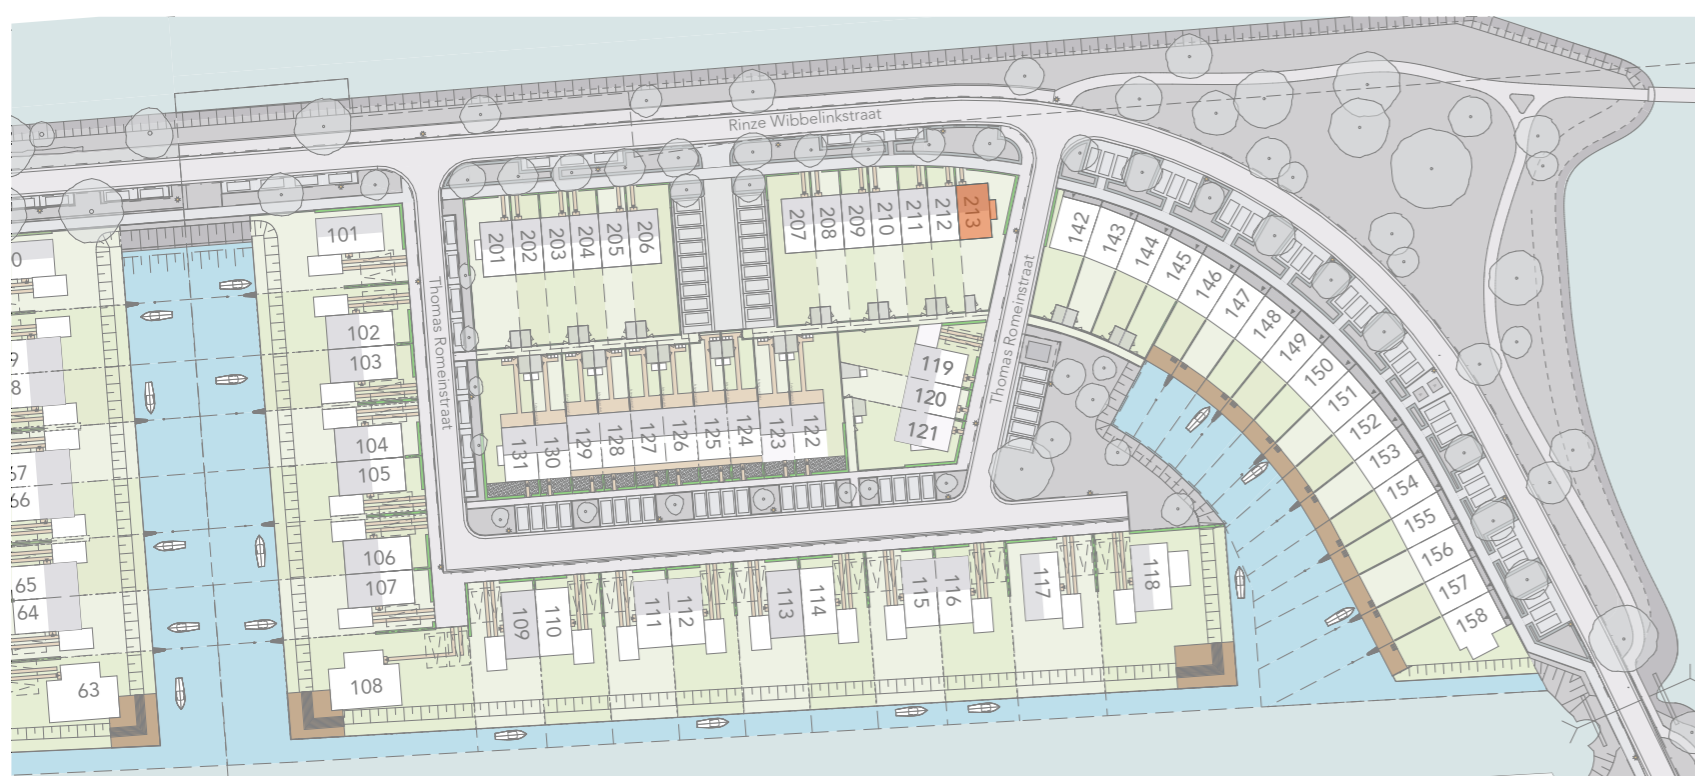

Hoekwoning Bnr. 213

Voorgevel

Achtergevel

Linkergevel bnr.213

Doorsnede

Drachtstervaart, in de Luwte 3 - Hoekwoning 213 fase 3C

ag nova
ARCHITECTEN

AGNOVA Architecten
Paulus Borstraat 43
3812 TA Amersfoort
033 455 4004
www.agnova.nl

VANWONEN

VanWonen vastgoedontwikkeling
Willemsvaart 21
8019 AB Zwolle
038 303 3600
www.vanwonen.com

project Drachtstervaart, Drachten
getekend 05-10-2023
gewijzigd

schaal 1:50, 1:100
formaat A1
werk 17584