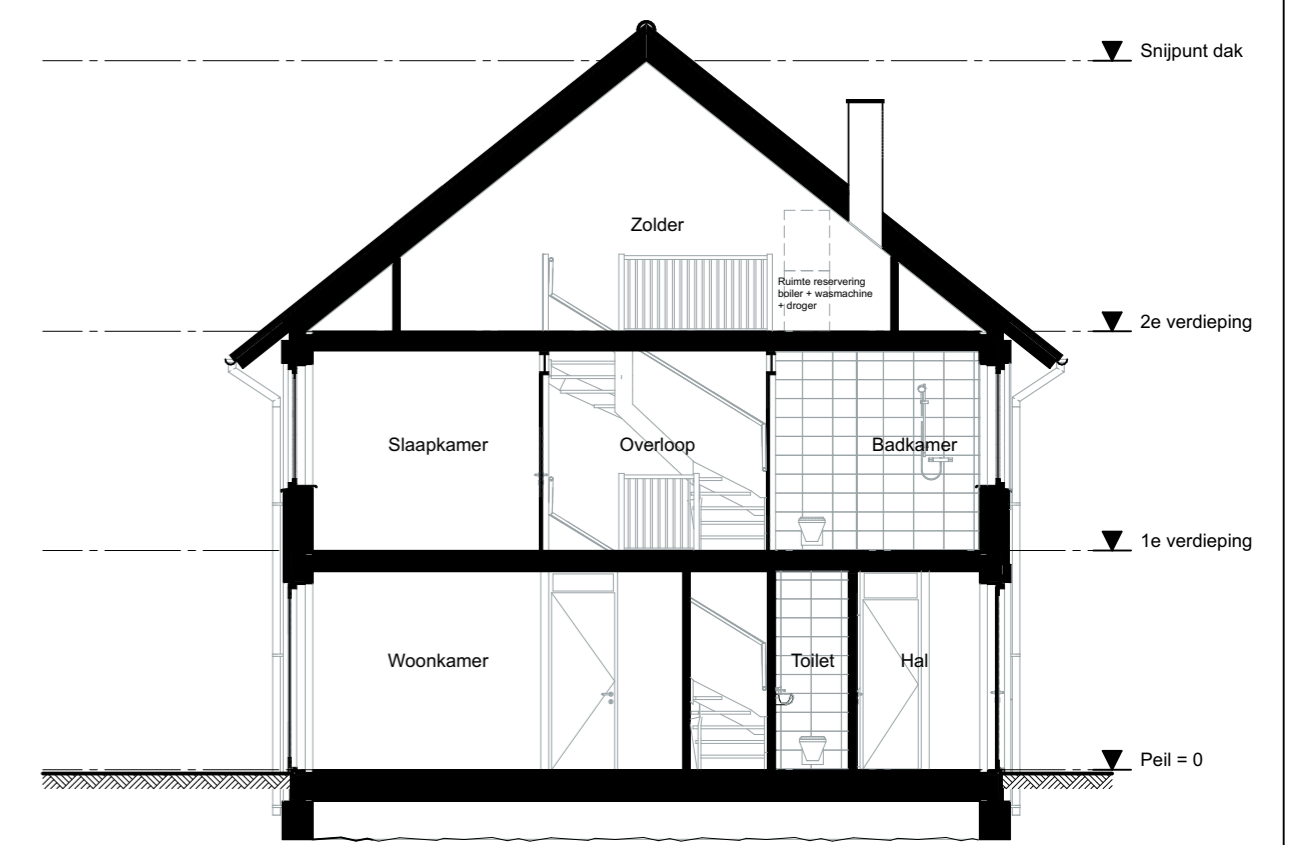

Hoekwoning Bnr. 213

Voorgevel

Achtergevel

Linkergevel bnr.213

Doorsnede

Drachtstervaart, in de Luwte 3 - Hoekwoning 213 fase 3C

ag nova
ARCHITECTEN

AGNOVA Architecten
Paulus Borstraat 43
3812 TA Amersfoort
033 455 4004
www.agnova.nl

VANWONEN

VanWonen vastgoedontwikkeling
Willemsvaart 21
8019 AB Zwolle
038 303 3600
www.vanwonen.com

project Drachtstervaart, Drachten
getekend 05-10-2023
gewijzigd

schaal 1:50, 1:100
formaat A1
werk 17584