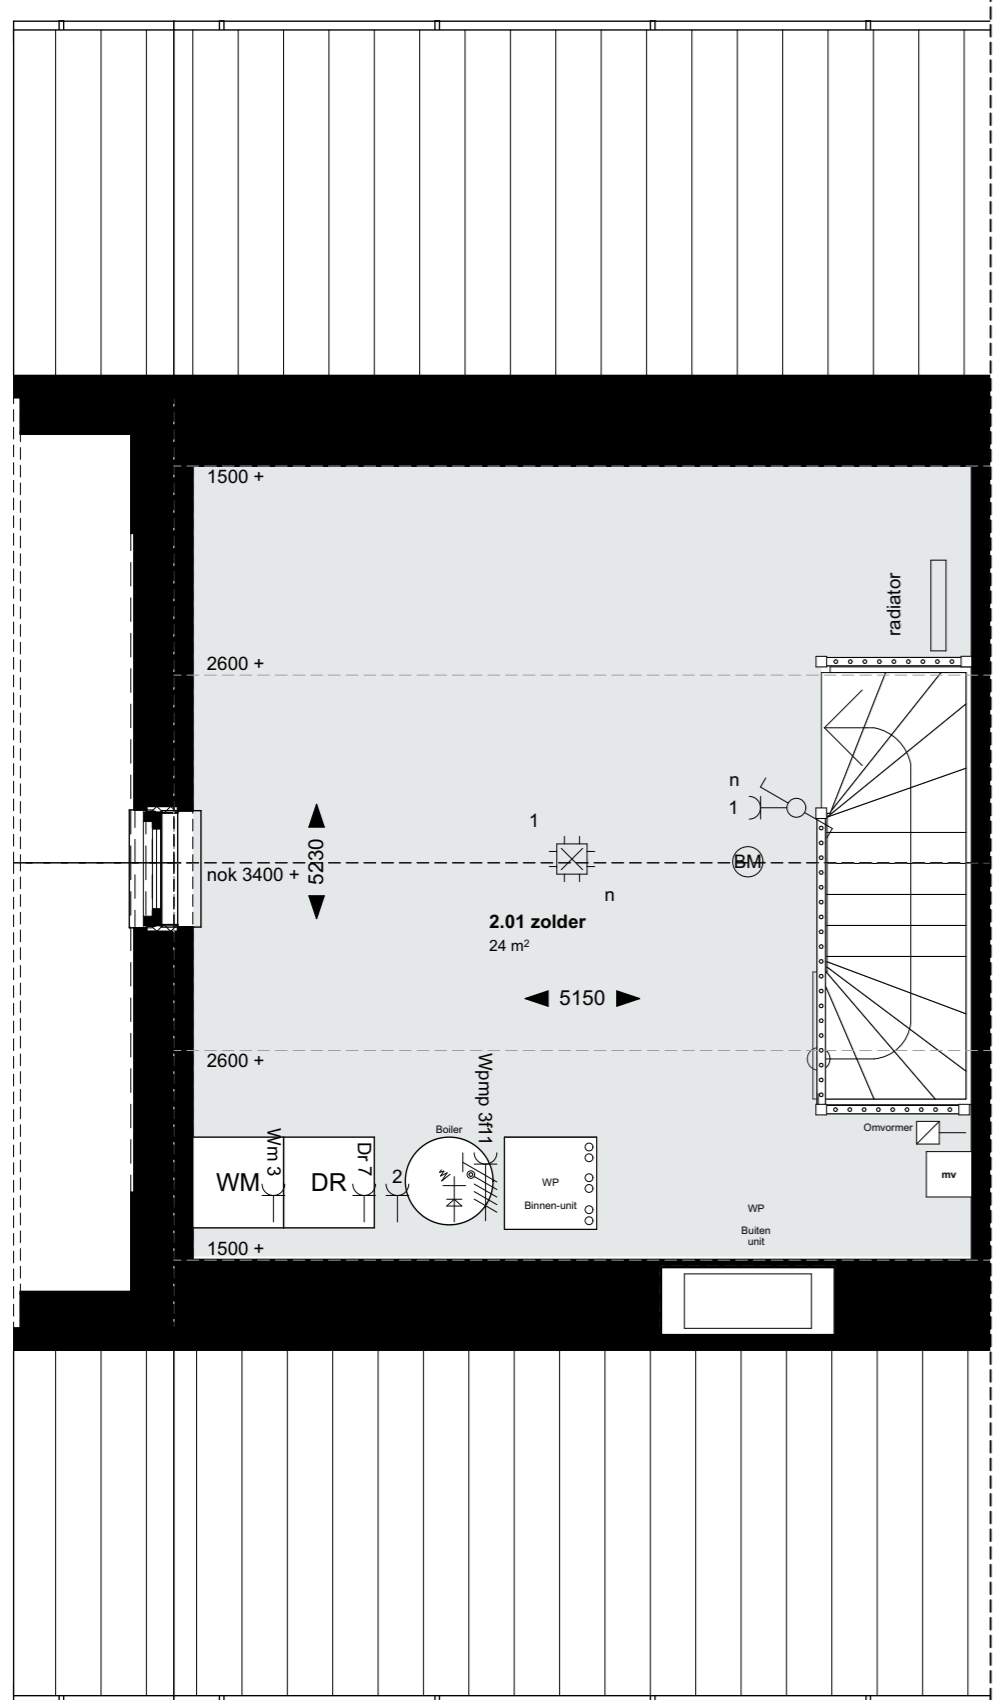

Hoekwoning Bnr. 213

Voorgevel

Achtergevel

Linkergevel bnr.213

Doorsnede

Drachtstervaart, in de Luwte 3 - Hoekwoning 213 fase 3C

ag nova
ARCHITECTEN

AGNOVA Architecten
Paulus Borstraat 43
3812 TA Amersfoort
033 455 4004
www.agnova.nl

VANWONEN

VanWonen vastgoedontwikkeling
Willemsvaart 21
8019 AB Zwolle
038 303 3600
www.vanwonen.com

project Drachtstervaart, Drachten
getekend 05-10-2023
gewijzigd

schaal 1:50, 1:100
formaat A1
werk 17584